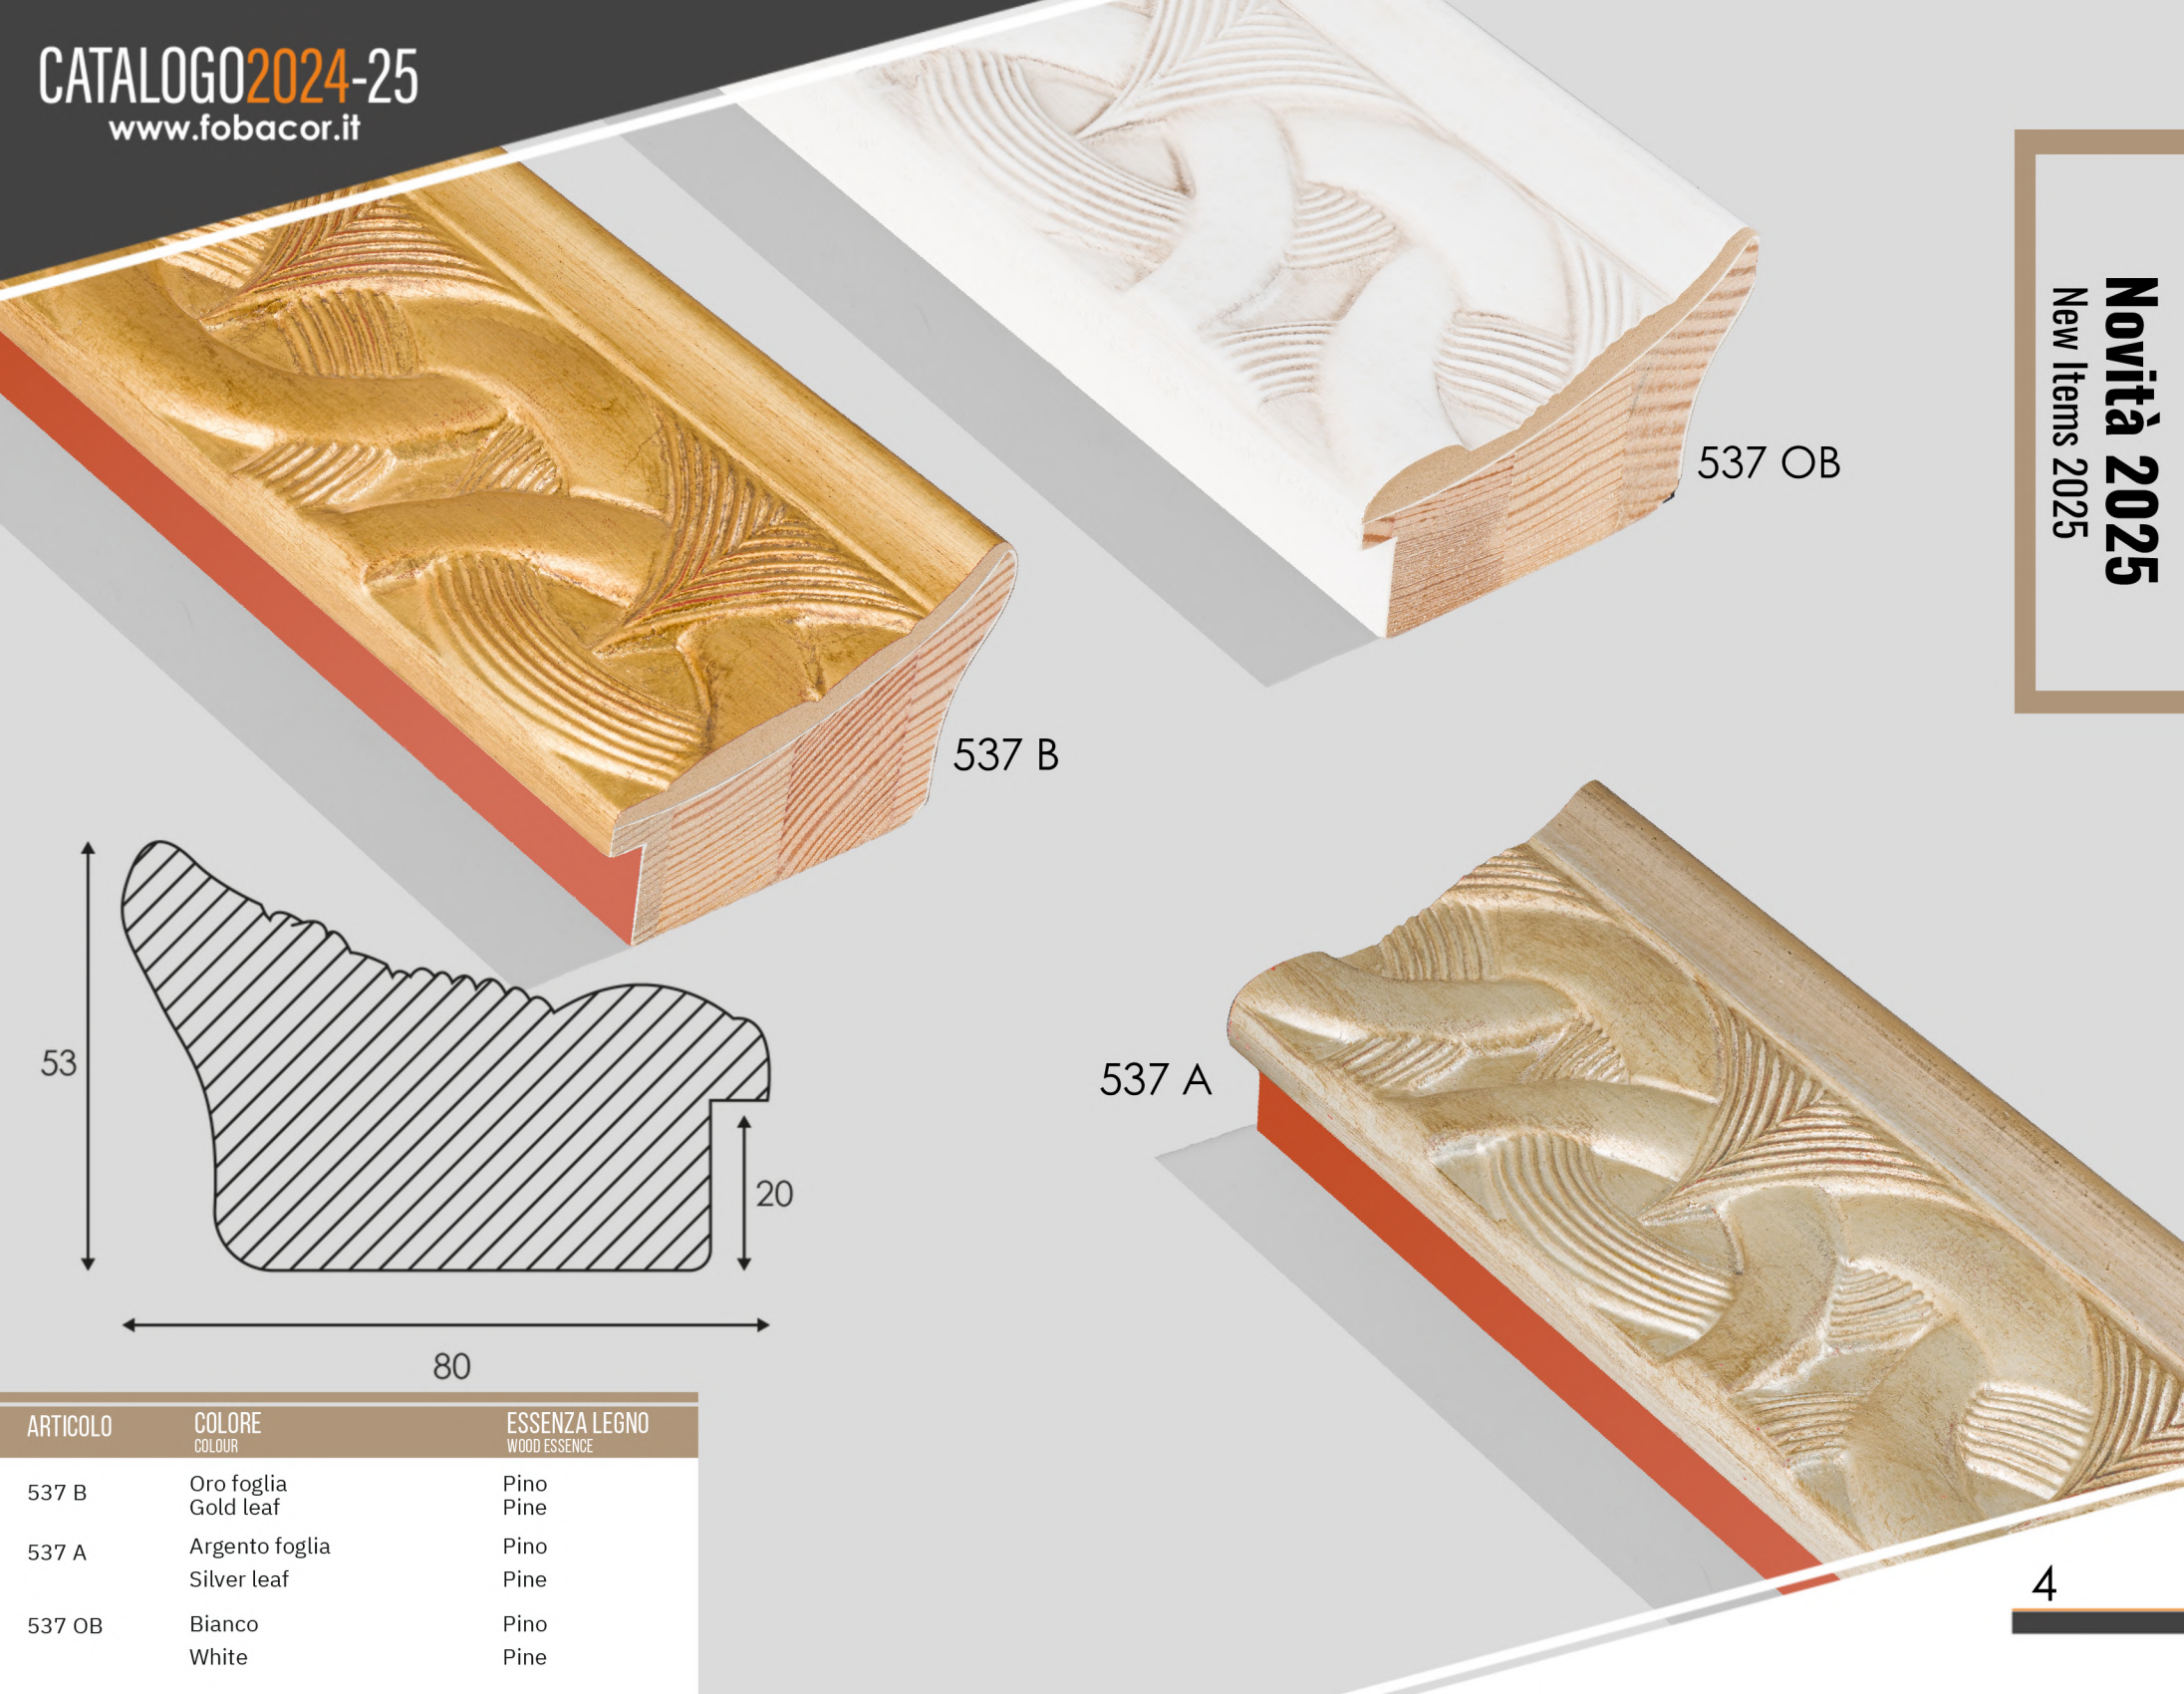

Novità 2025
New Items 2025

535 OB

535 BB

535 B

535 NB

535 A

ARTICOLO	COLORE COLOUR	ESSENZA LEGNO WOOD ESSENCE
535 B	Oro foglia Gold leaf	Pino Pine
535 A	Argento foglia Silver leaf	Pino Pine
535 NB	Nero oro Black gold	Pino Pine
535 OB	Bianco White	Pino Pine
535 BB	Bianco oro Gold white	Pino Pine