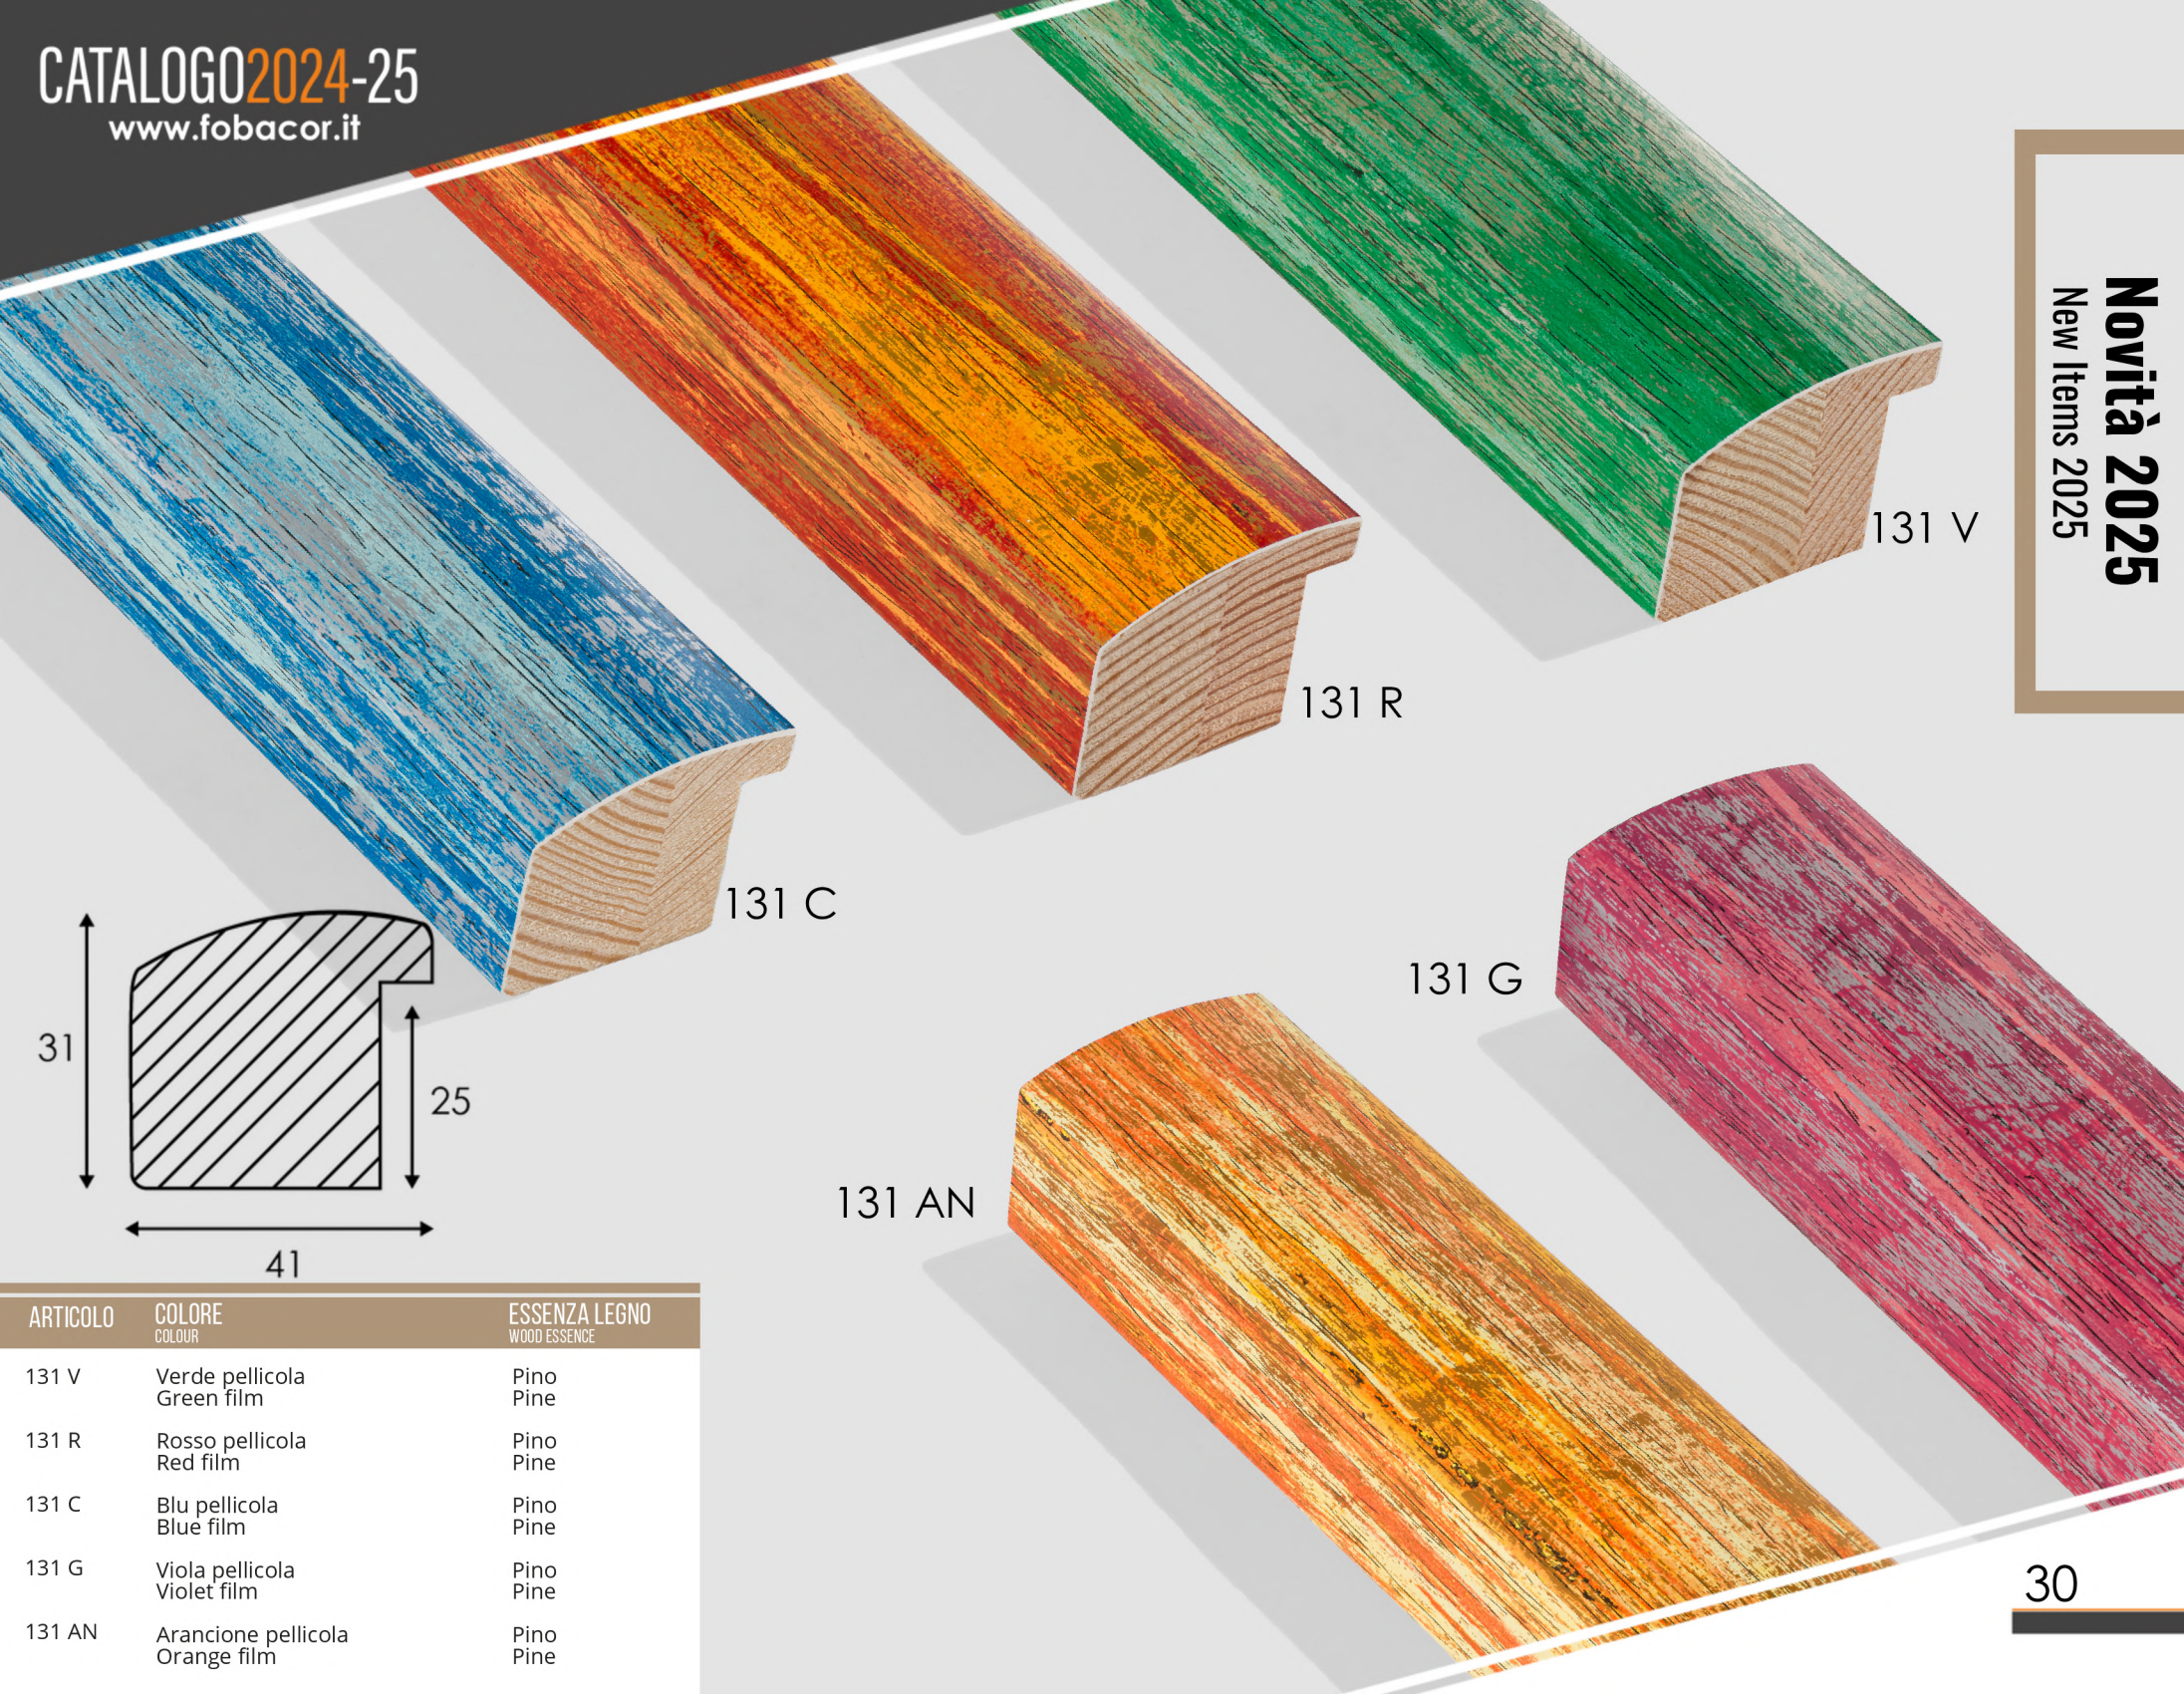

131 C

131 R

131 V

131 G

131 AN

ARTICOLO	COLORE COLOUR	ESSENZA LEGNO WOOD ESSENCE
131 V	Verde pellicola Green film	Pino Pine
131 R	Rosso pellicola Red film	Pino Pine
131 C	Blu pellicola Blue film	Pino Pine
131 G	Viola pellicola Violet film	Pino Pine
131 AN	Arancione pellicola Orange film	Pino Pine