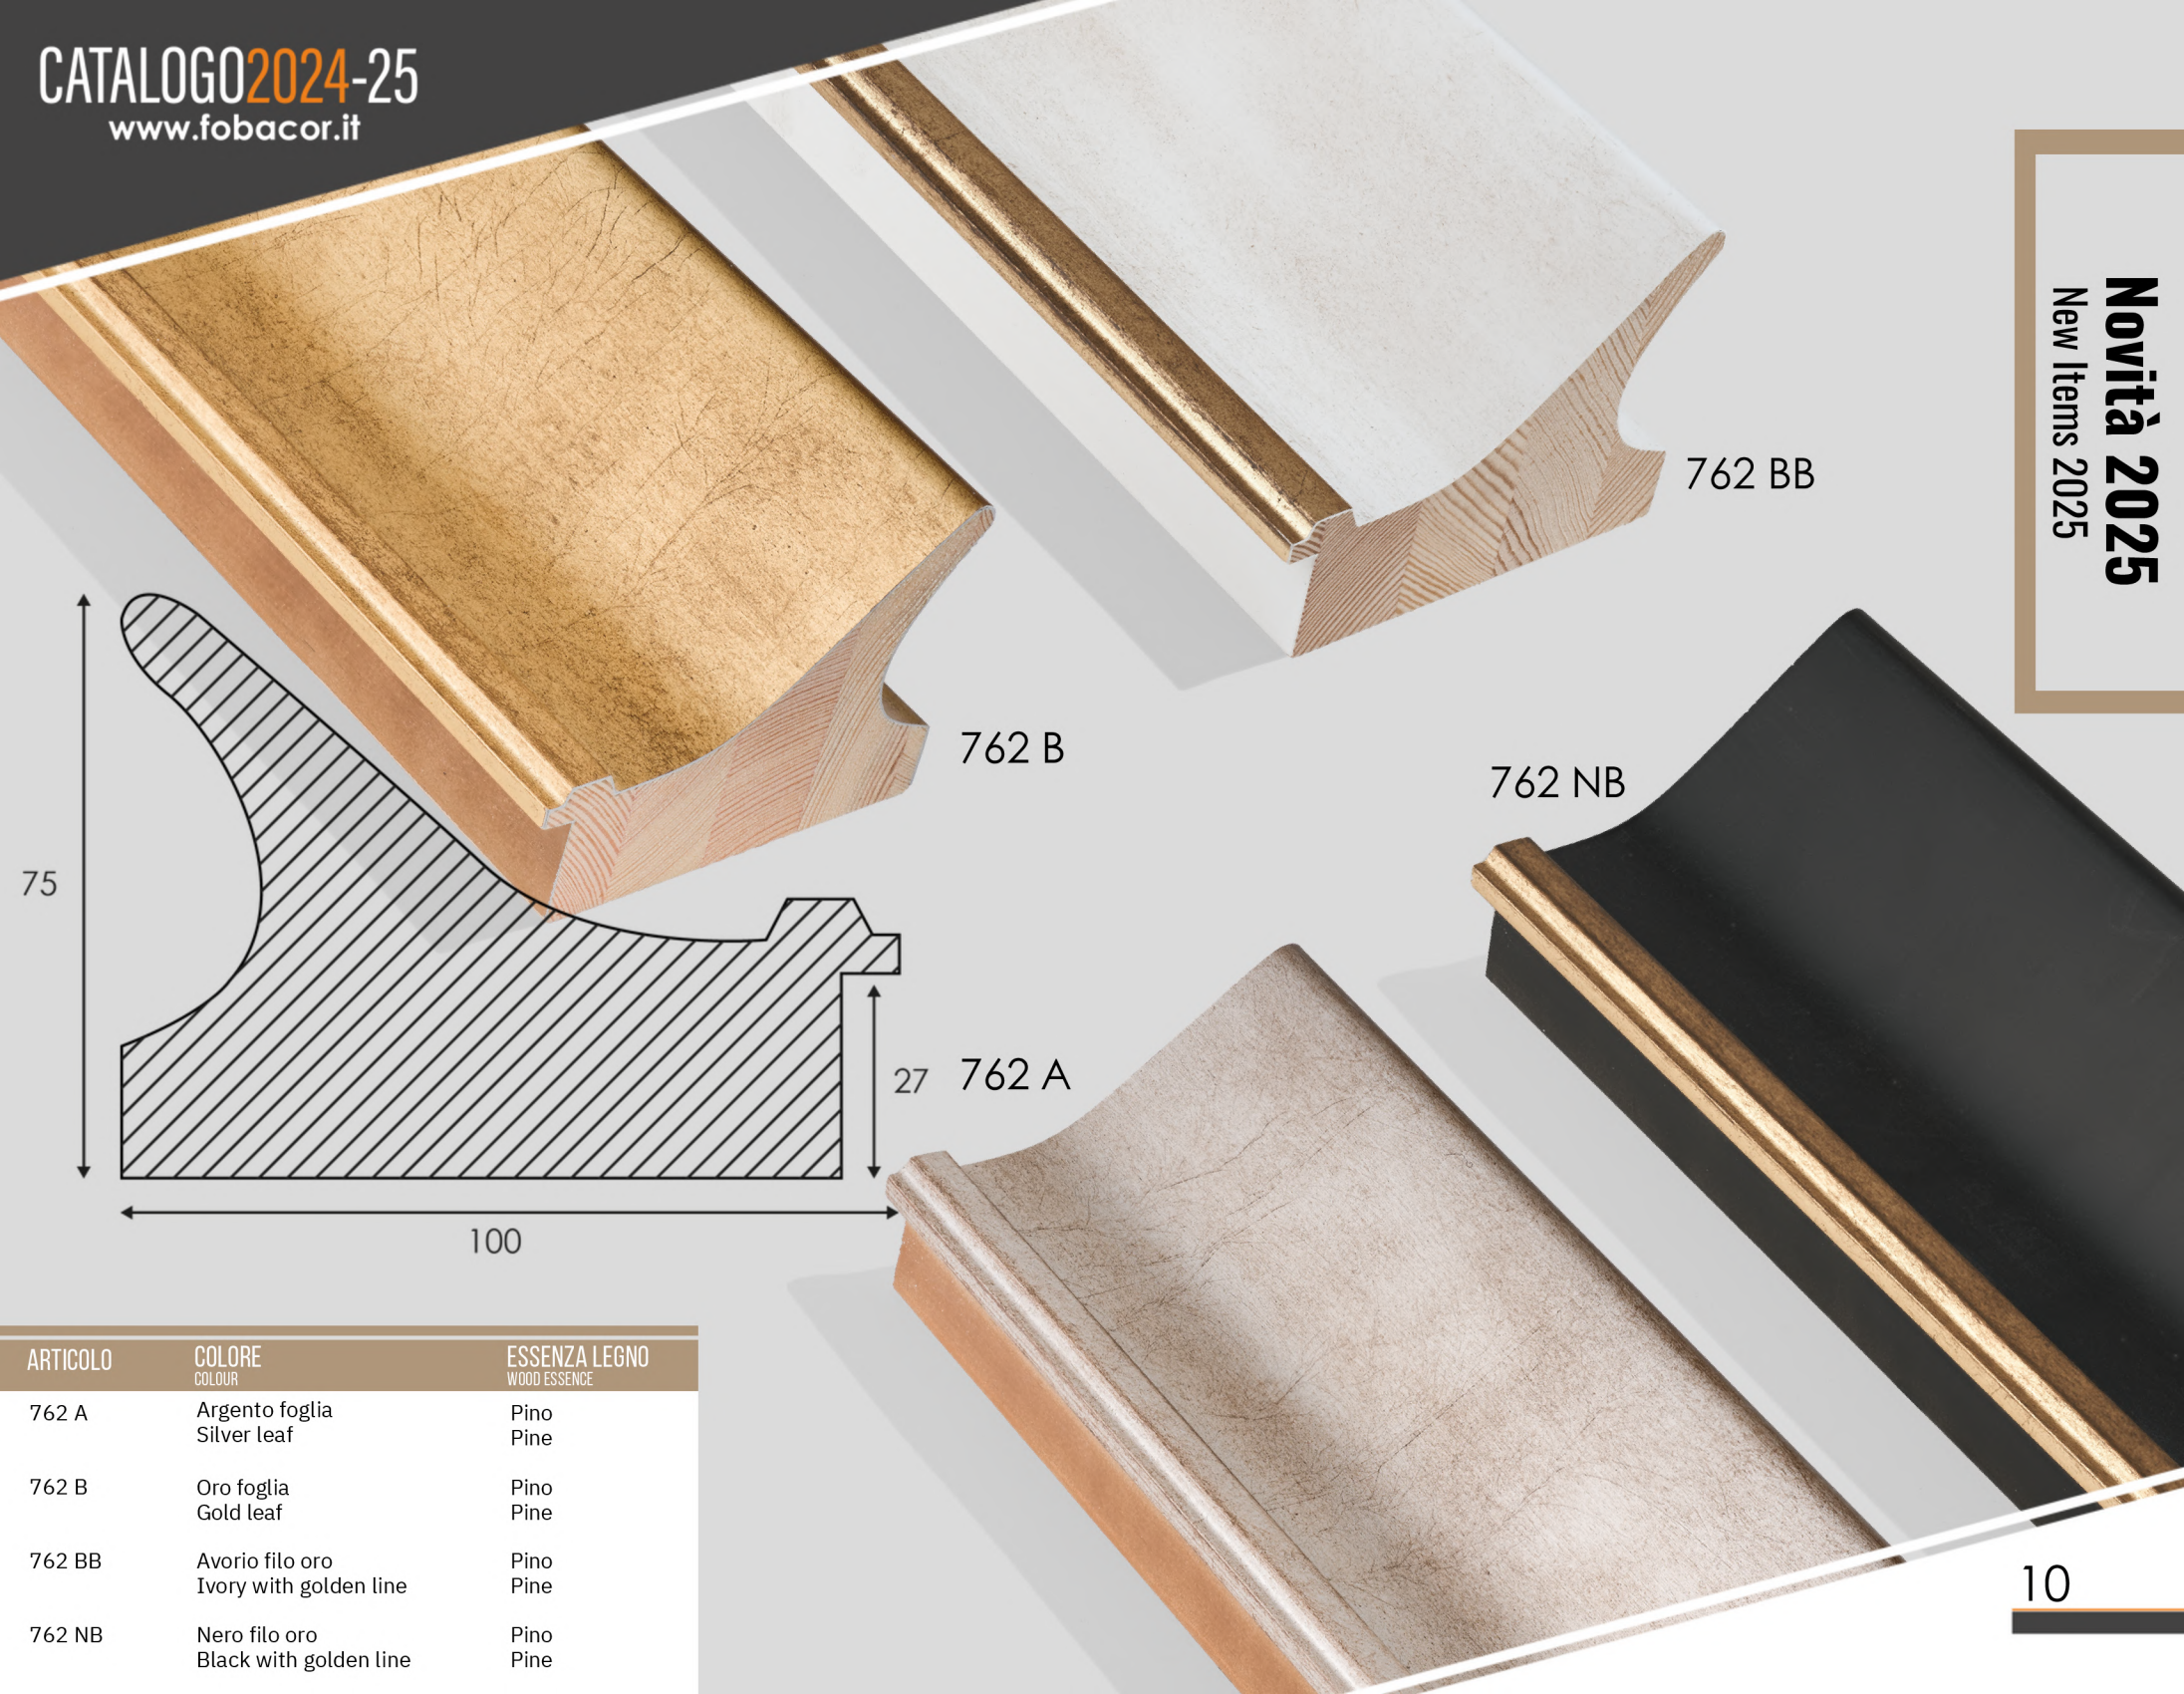

758 OB

758 B

758 ON

758 A

ARTICOLO	COLORE COLOUR	ESSENZA LEGNO WOOD ESSENCE
758 OB	Bianco White	Pino Pine
758 B	Oro foglia Gold leaf	Pino Pine
758 ON	Nero Black	Pino Pine
758 A	Argento Foglia Silver leaf	Pino Pine