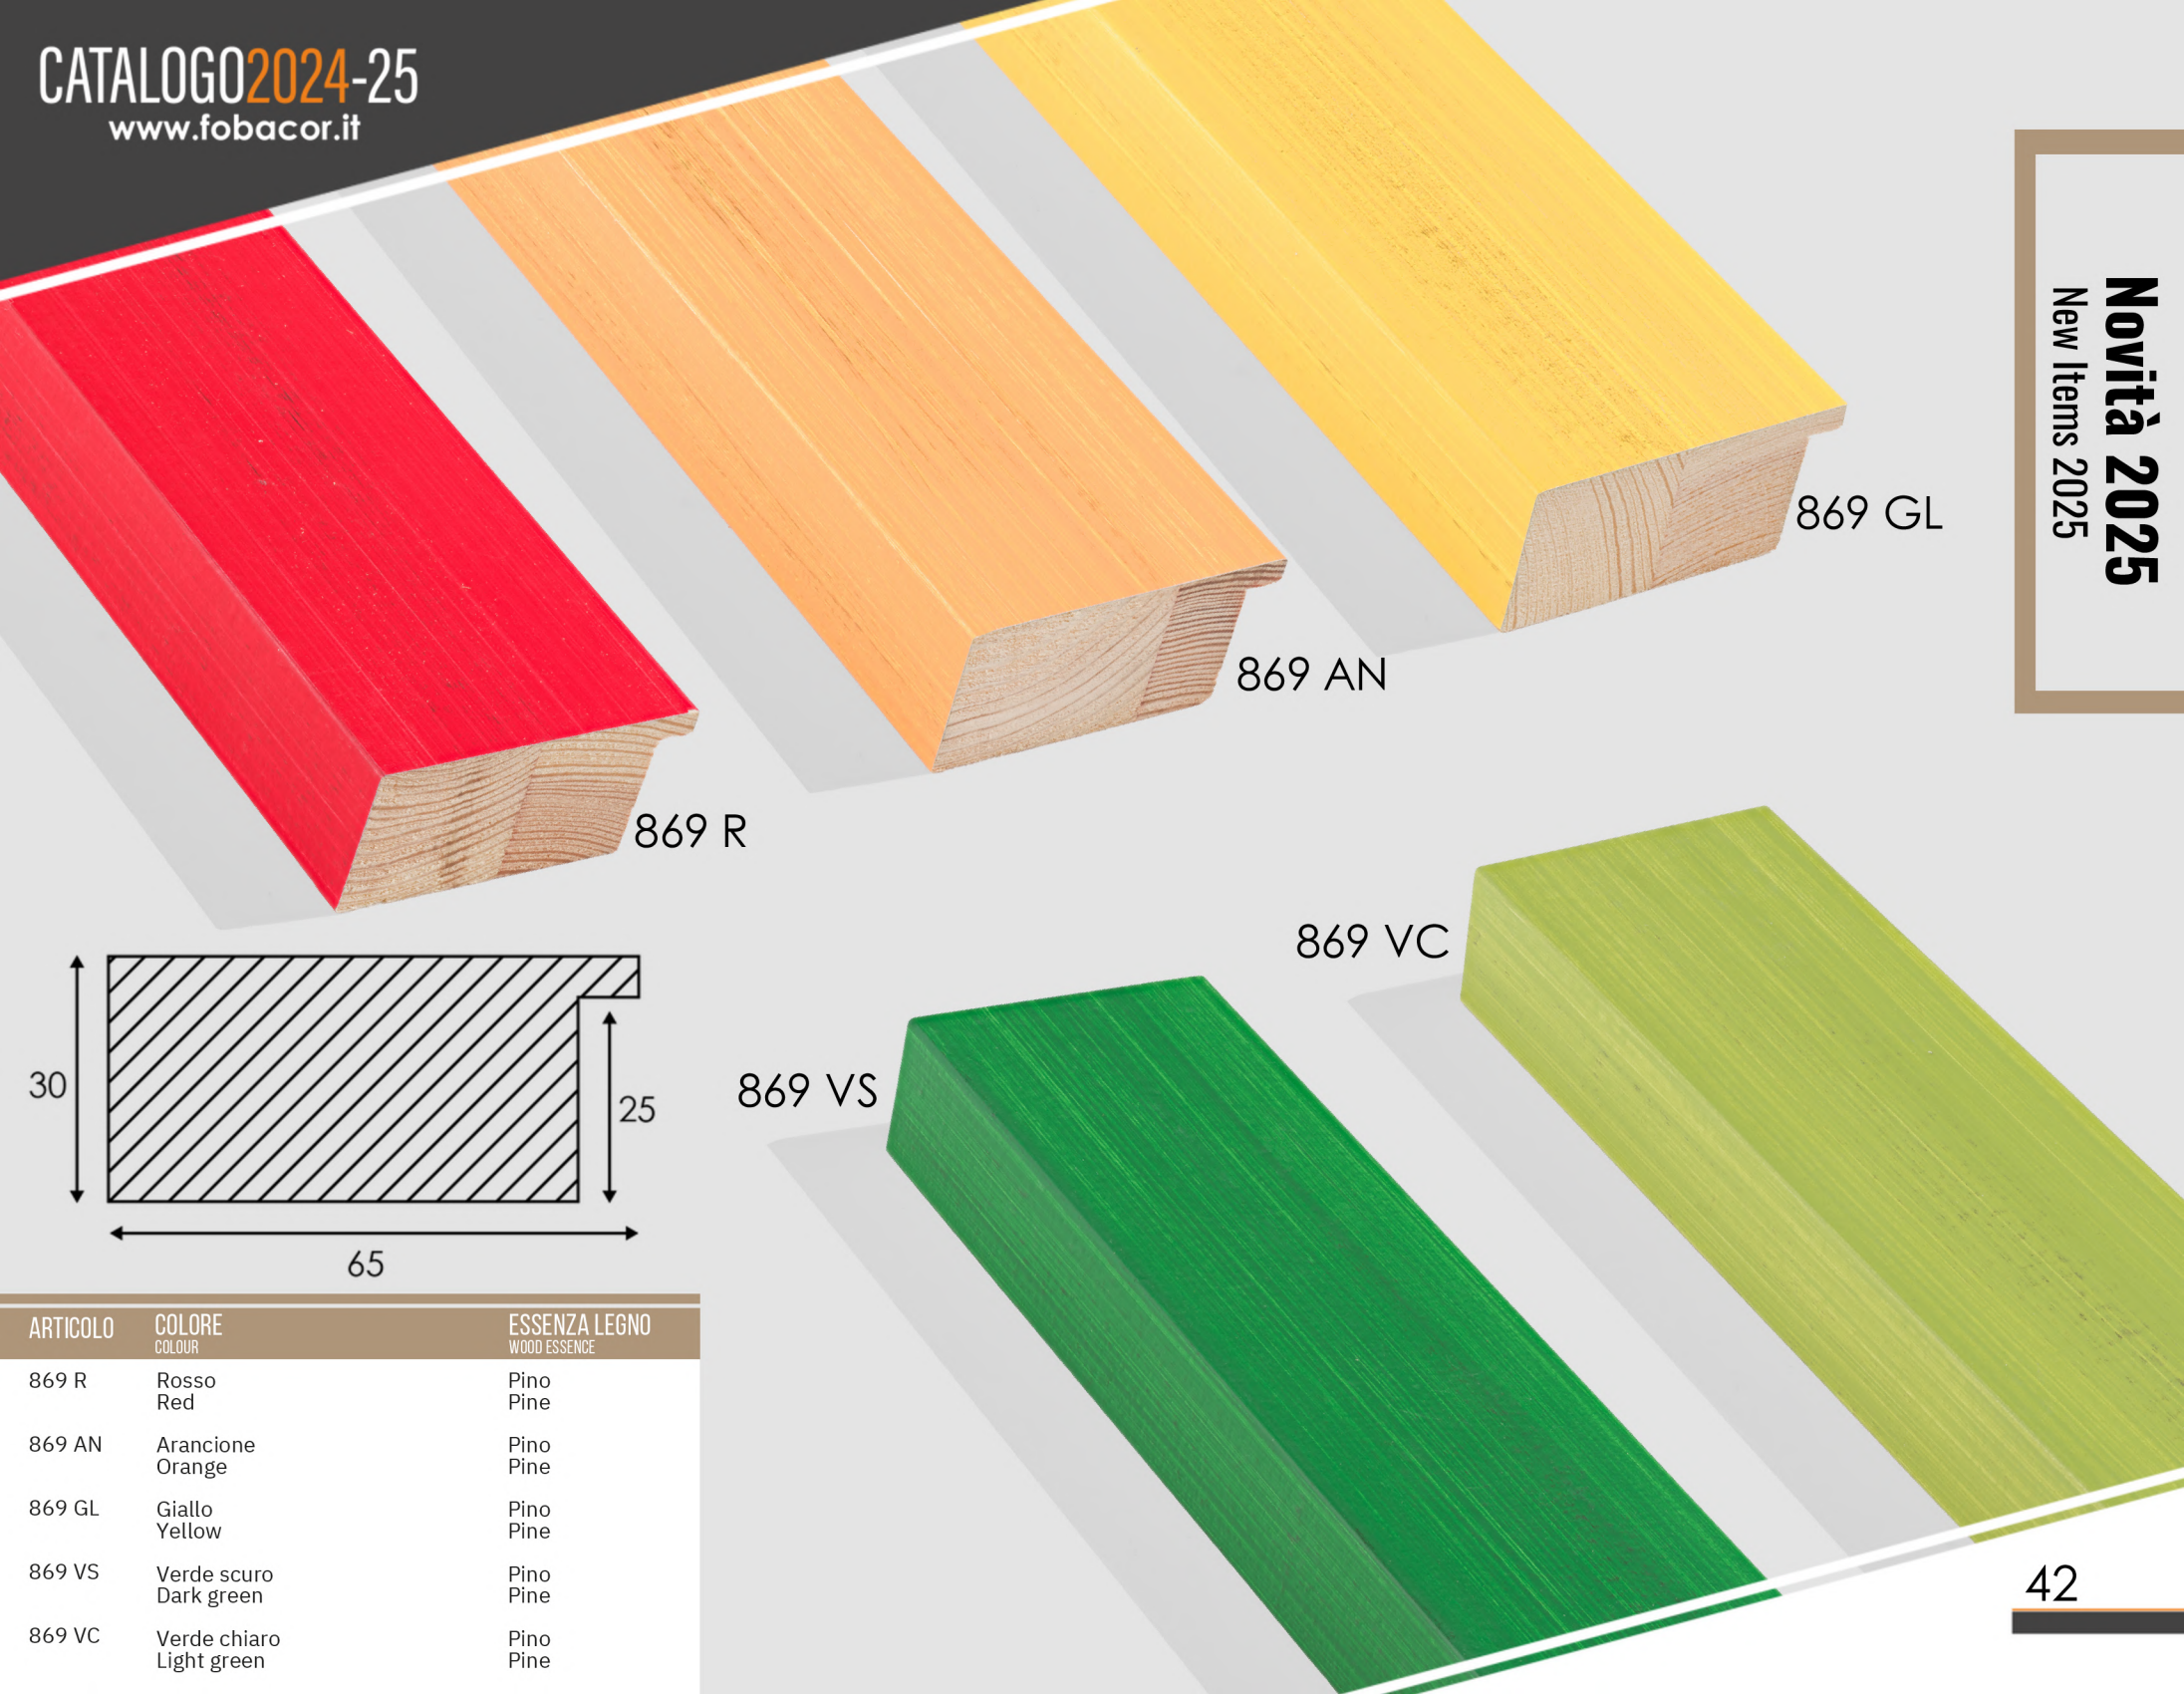

Novità 2025
New Items 2025

869 CS

869 C

869 OB

869 GR

869 ON

ARTICOLO	COLORE COLOUR	ESSENZA LEGNO WOOD ESSENCE
869 CS	Celeste Sky blue	Pino Pine
869 C	Blu Blue	Pino Pine
869 OB	Bianco White	Pino Pine
869 GR	Grigio Grey	Pino Pine
869 ON	Nero Black	Pino Pine