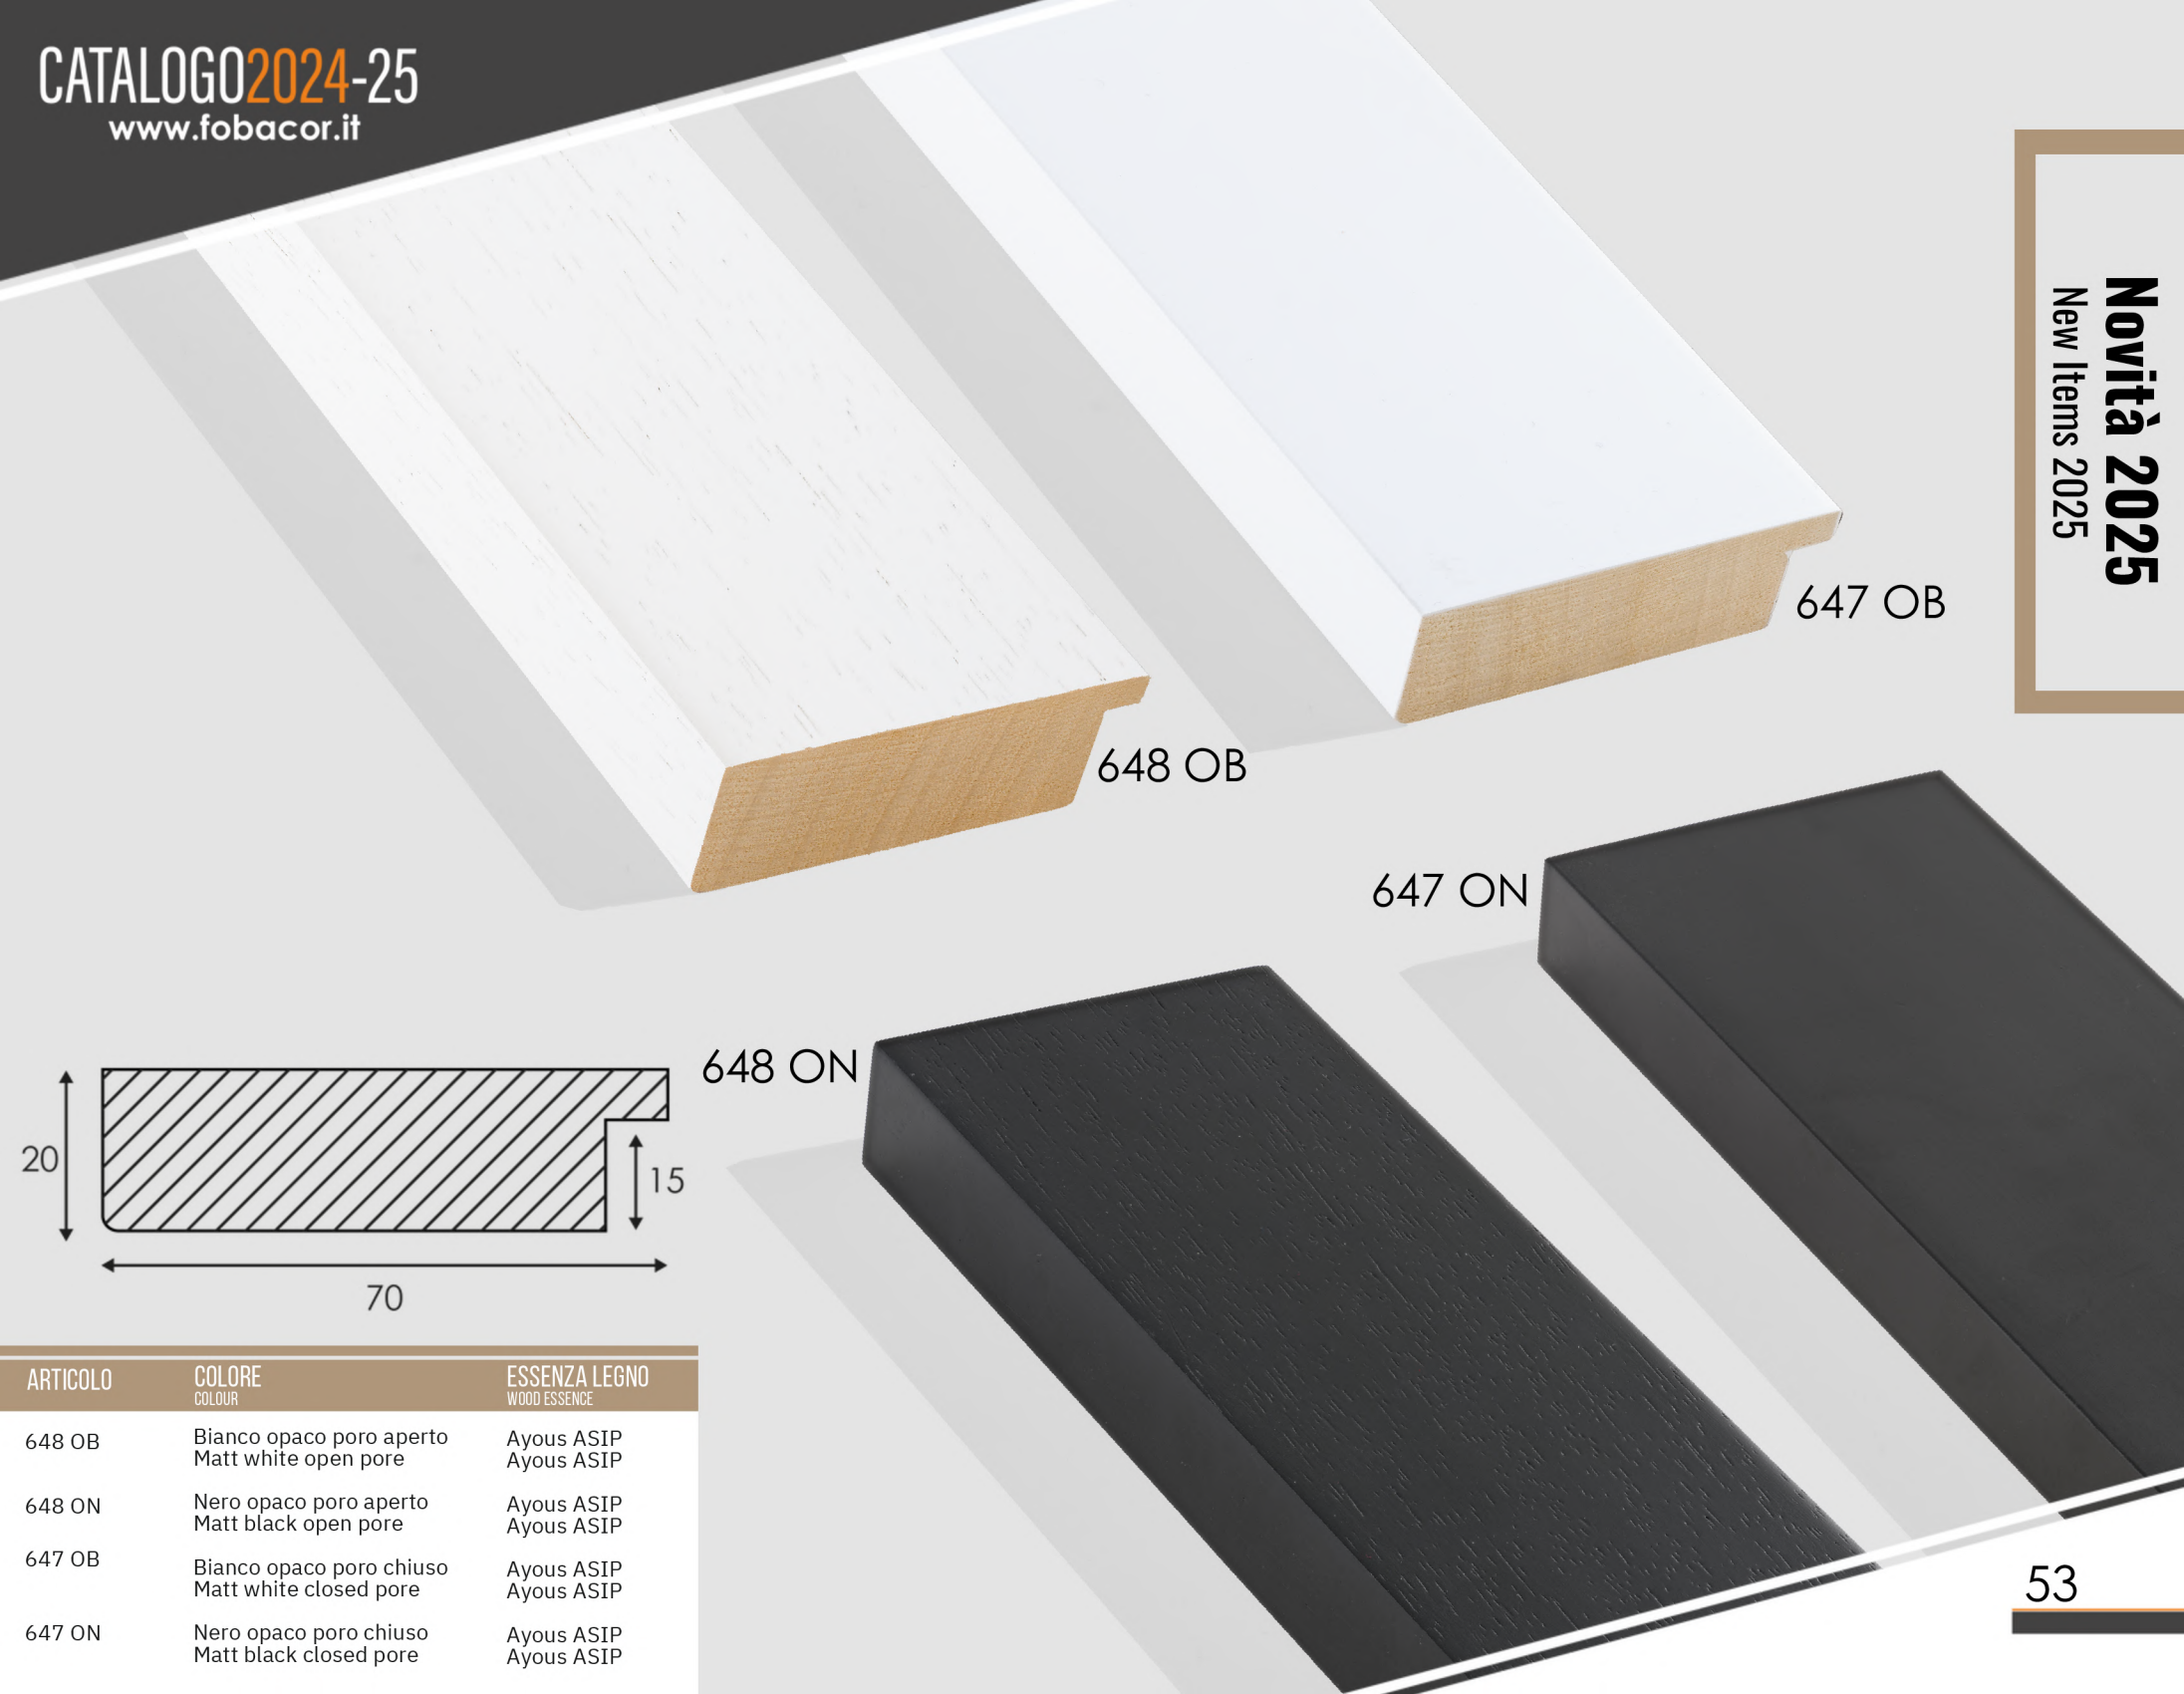

Novità 2025
New Items 2025

641 OB

641 ON

642 OB

642 ON

ARTICOLO	COLORE COLOUR	ESSENZA LEGNO WOOD ESSENCE
641 OB	Bianco opaco poro chiuso Matt white closed pore	Ayous ASIP Ayous ASIP
641 ON	Nero opaco poro chiuso Matt black closed pore	Ayous ASIP Ayous ASIP
642 OB	Bianco opaco poro aperto Matt white open pore	Ayous ASIP Ayous ASIP
642 ON	Nero opaco poro aperto Matt black open pore	Ayous ASIP Ayous ASIP