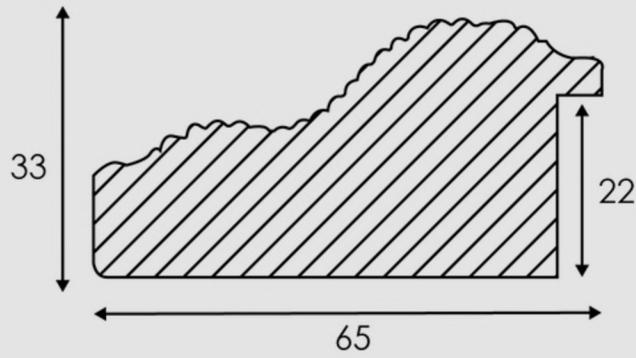

416 C

416 BD

416 GL

416 V

ARTICOLO	COLORE COLOUR	ESSENZA LEGNO WOOD ESSENCE
416 C	Blu opaco Matt Blue	Pino Pine
416 BD	Bordeaux opaco Matt bordeaux	Pino Pine
416 GL	Giallo opaco Matt yellow	Pino Pine
416 V	Verde opaco Matt Green	Pino Pine