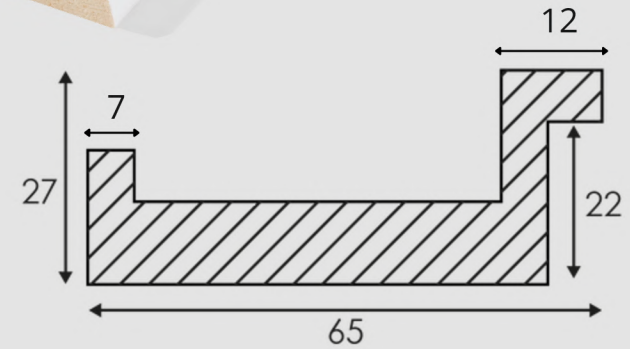

Novità 2025
New Items 2025

641 OB

641 ON

642 OB

642 ON

ARTICOLO	COLORE COLOUR	ESSENZA LEGNO WOOD ESSENCE
641 OB	Bianco opaco poro chiuso Matt white closed pore	Ayous ASIP Ayous ASIP
641 ON	Nero opaco poro chiuso Matt black closed pore	Ayous ASIP Ayous ASIP
642 OB	Bianco opaco poro aperto Matt white open pore	Ayous ASIP Ayous ASIP
642 ON	Nero opaco poro aperto Matt black open pore	Ayous ASIP Ayous ASIP