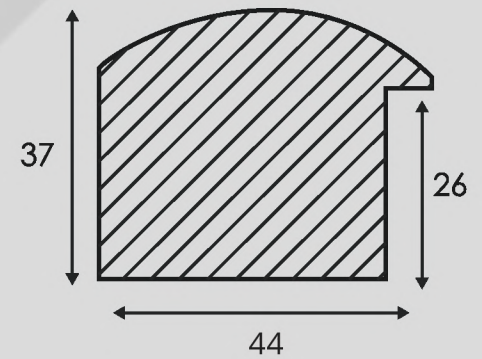

758 OB

758 B

758 ON

758 A

ARTICOLO	COLORE COLOUR	ESSENZA LEGNO WOOD ESSENCE
758 OB	Bianco White	Pino Pine
758 B	Oro foglia Gold leaf	Pino Pine
758 ON	Nero Black	Pino Pine
758 A	Argento Foglia Silver leaf	Pino Pine