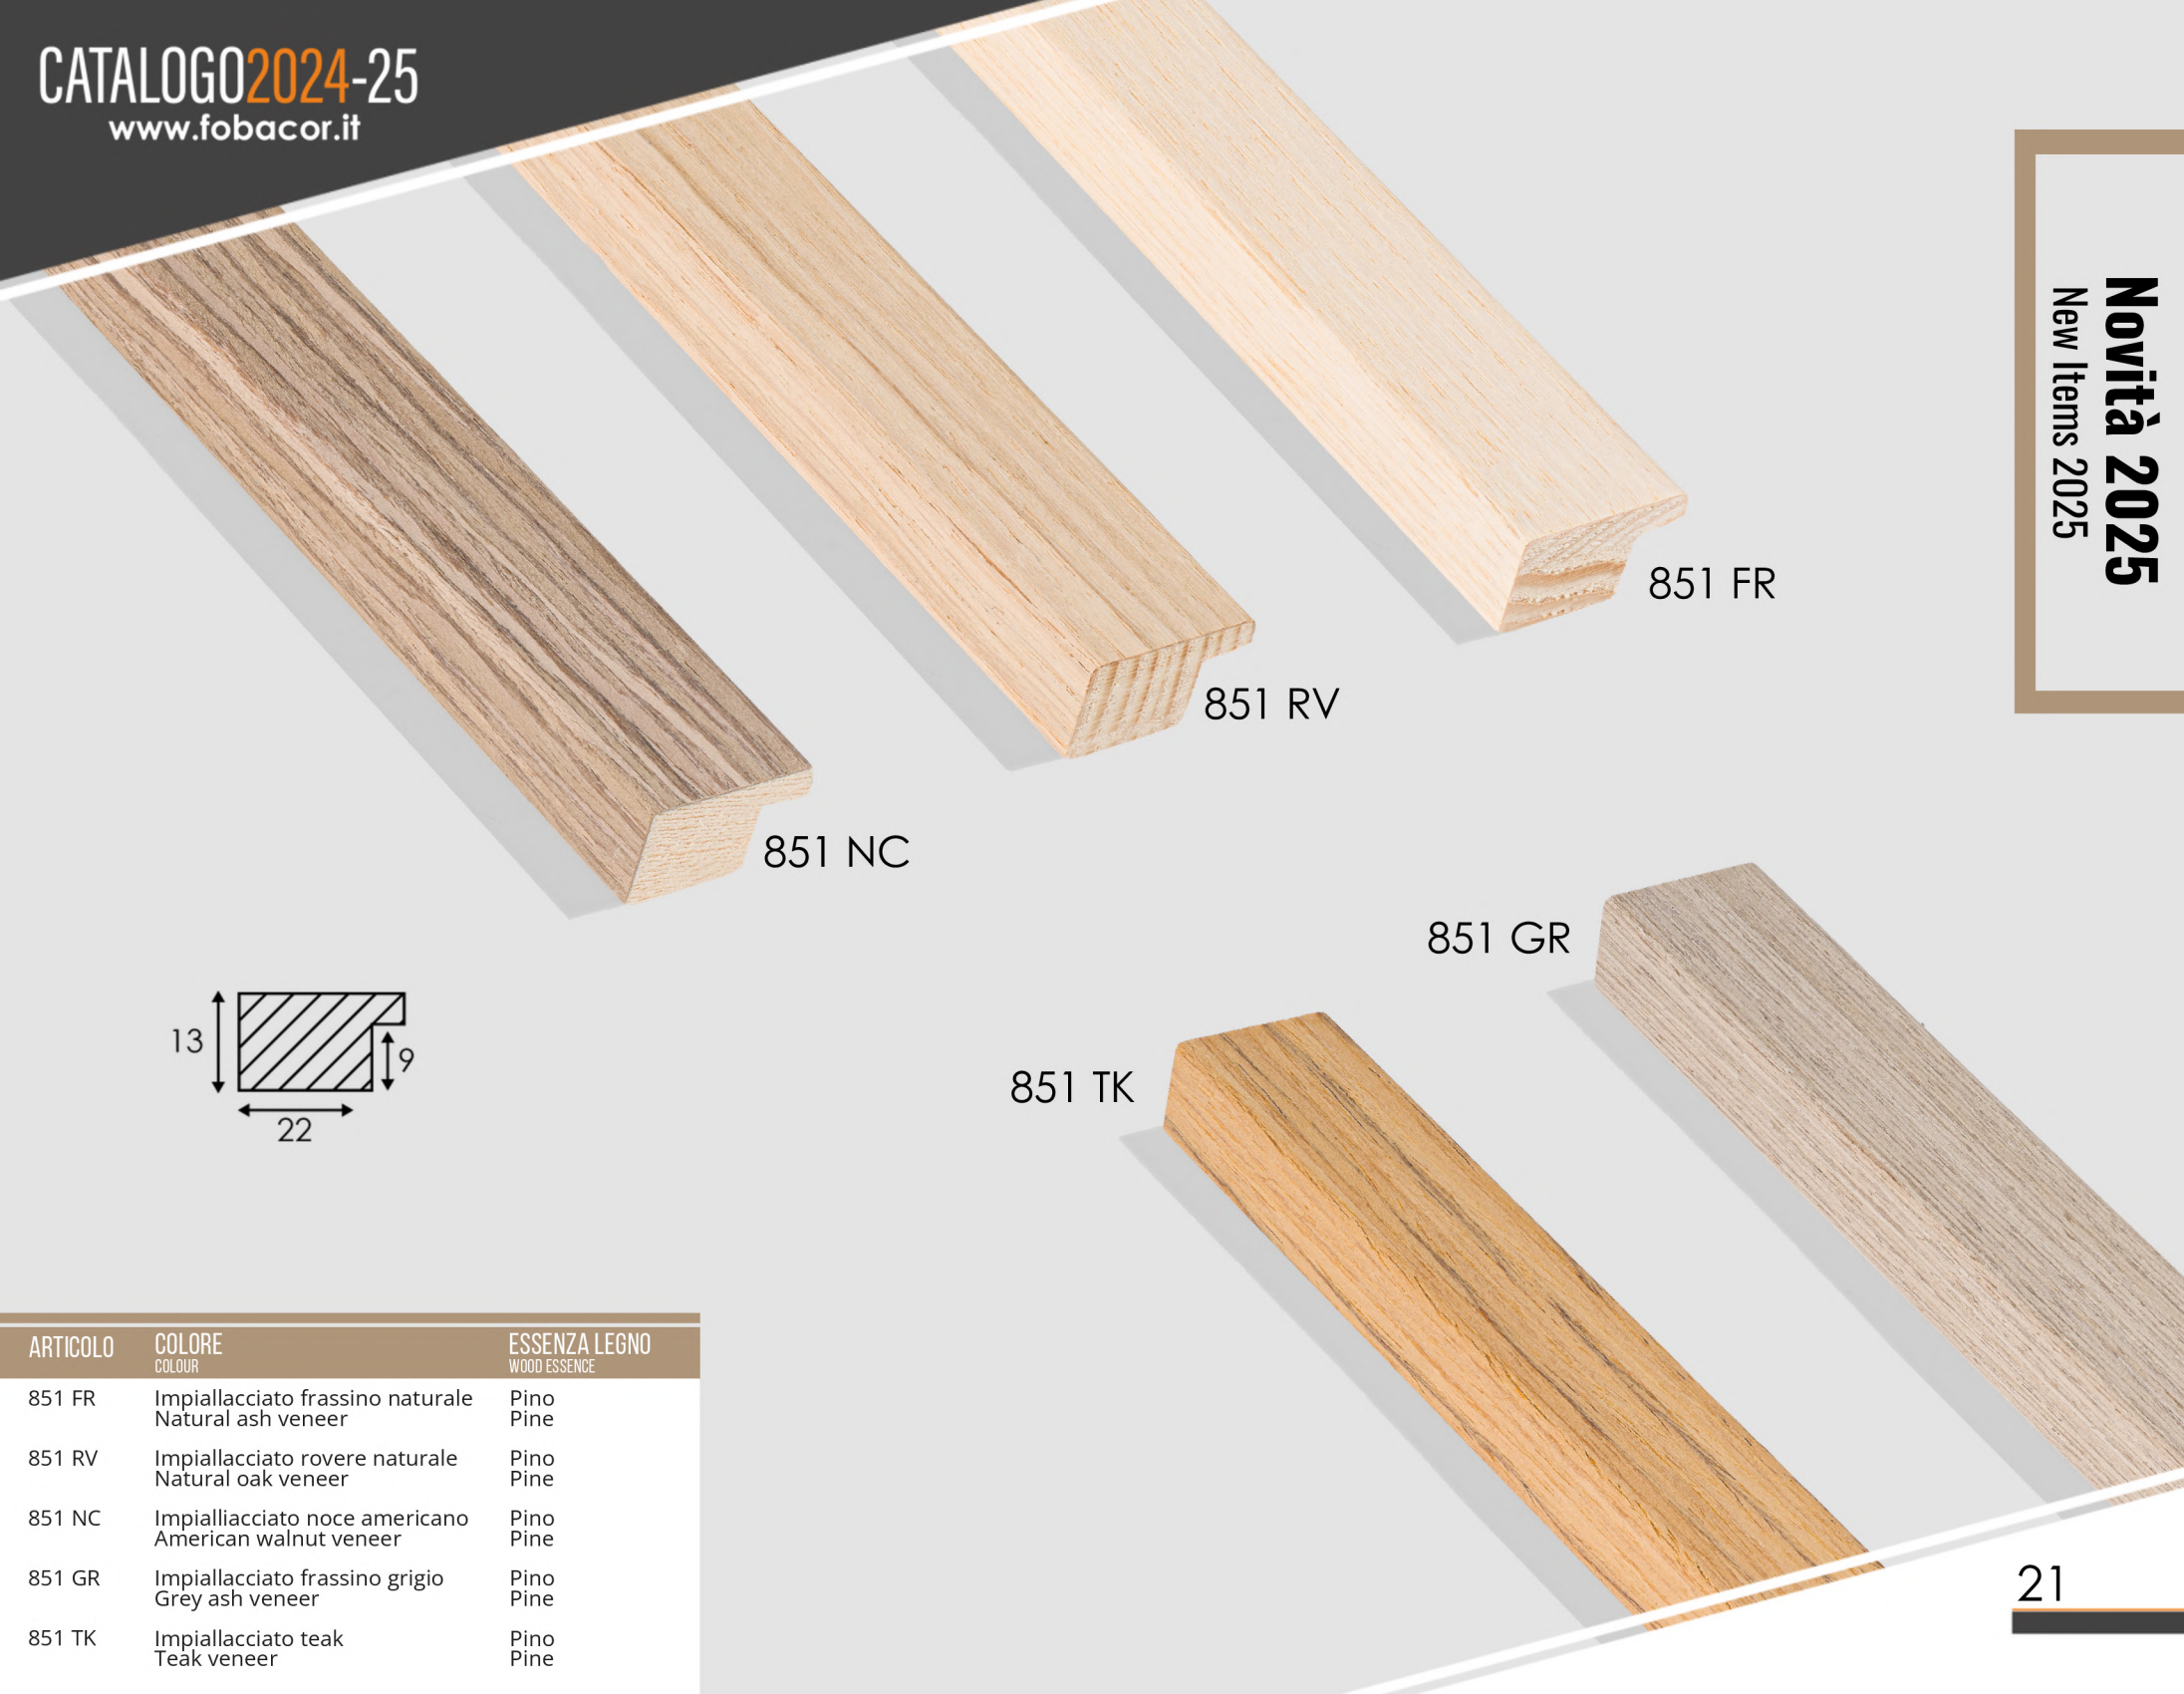

Novità 2025
New Items 2025

850 FR

850 RV

850 NC

850 GR

850 TK

ARTICOLO	COLORE COLOUR	ESSENZA LEGNO WOOD ESSENCE
850 FR	Impiallacciato frassino naturale Natural ash veneer	Pino Pine
850 RV	Impiallacciato rovere naturale Natural oak veneer	Pino Pine
850 NC	Impiallacciato noce americano American walnut veneer	Pino Pine
850 GR	Impiallacciato frassino grigio Grey ash veneer	Pino Pine
850 TK	Impiallacciato teak Teak veneer	Pino Pine