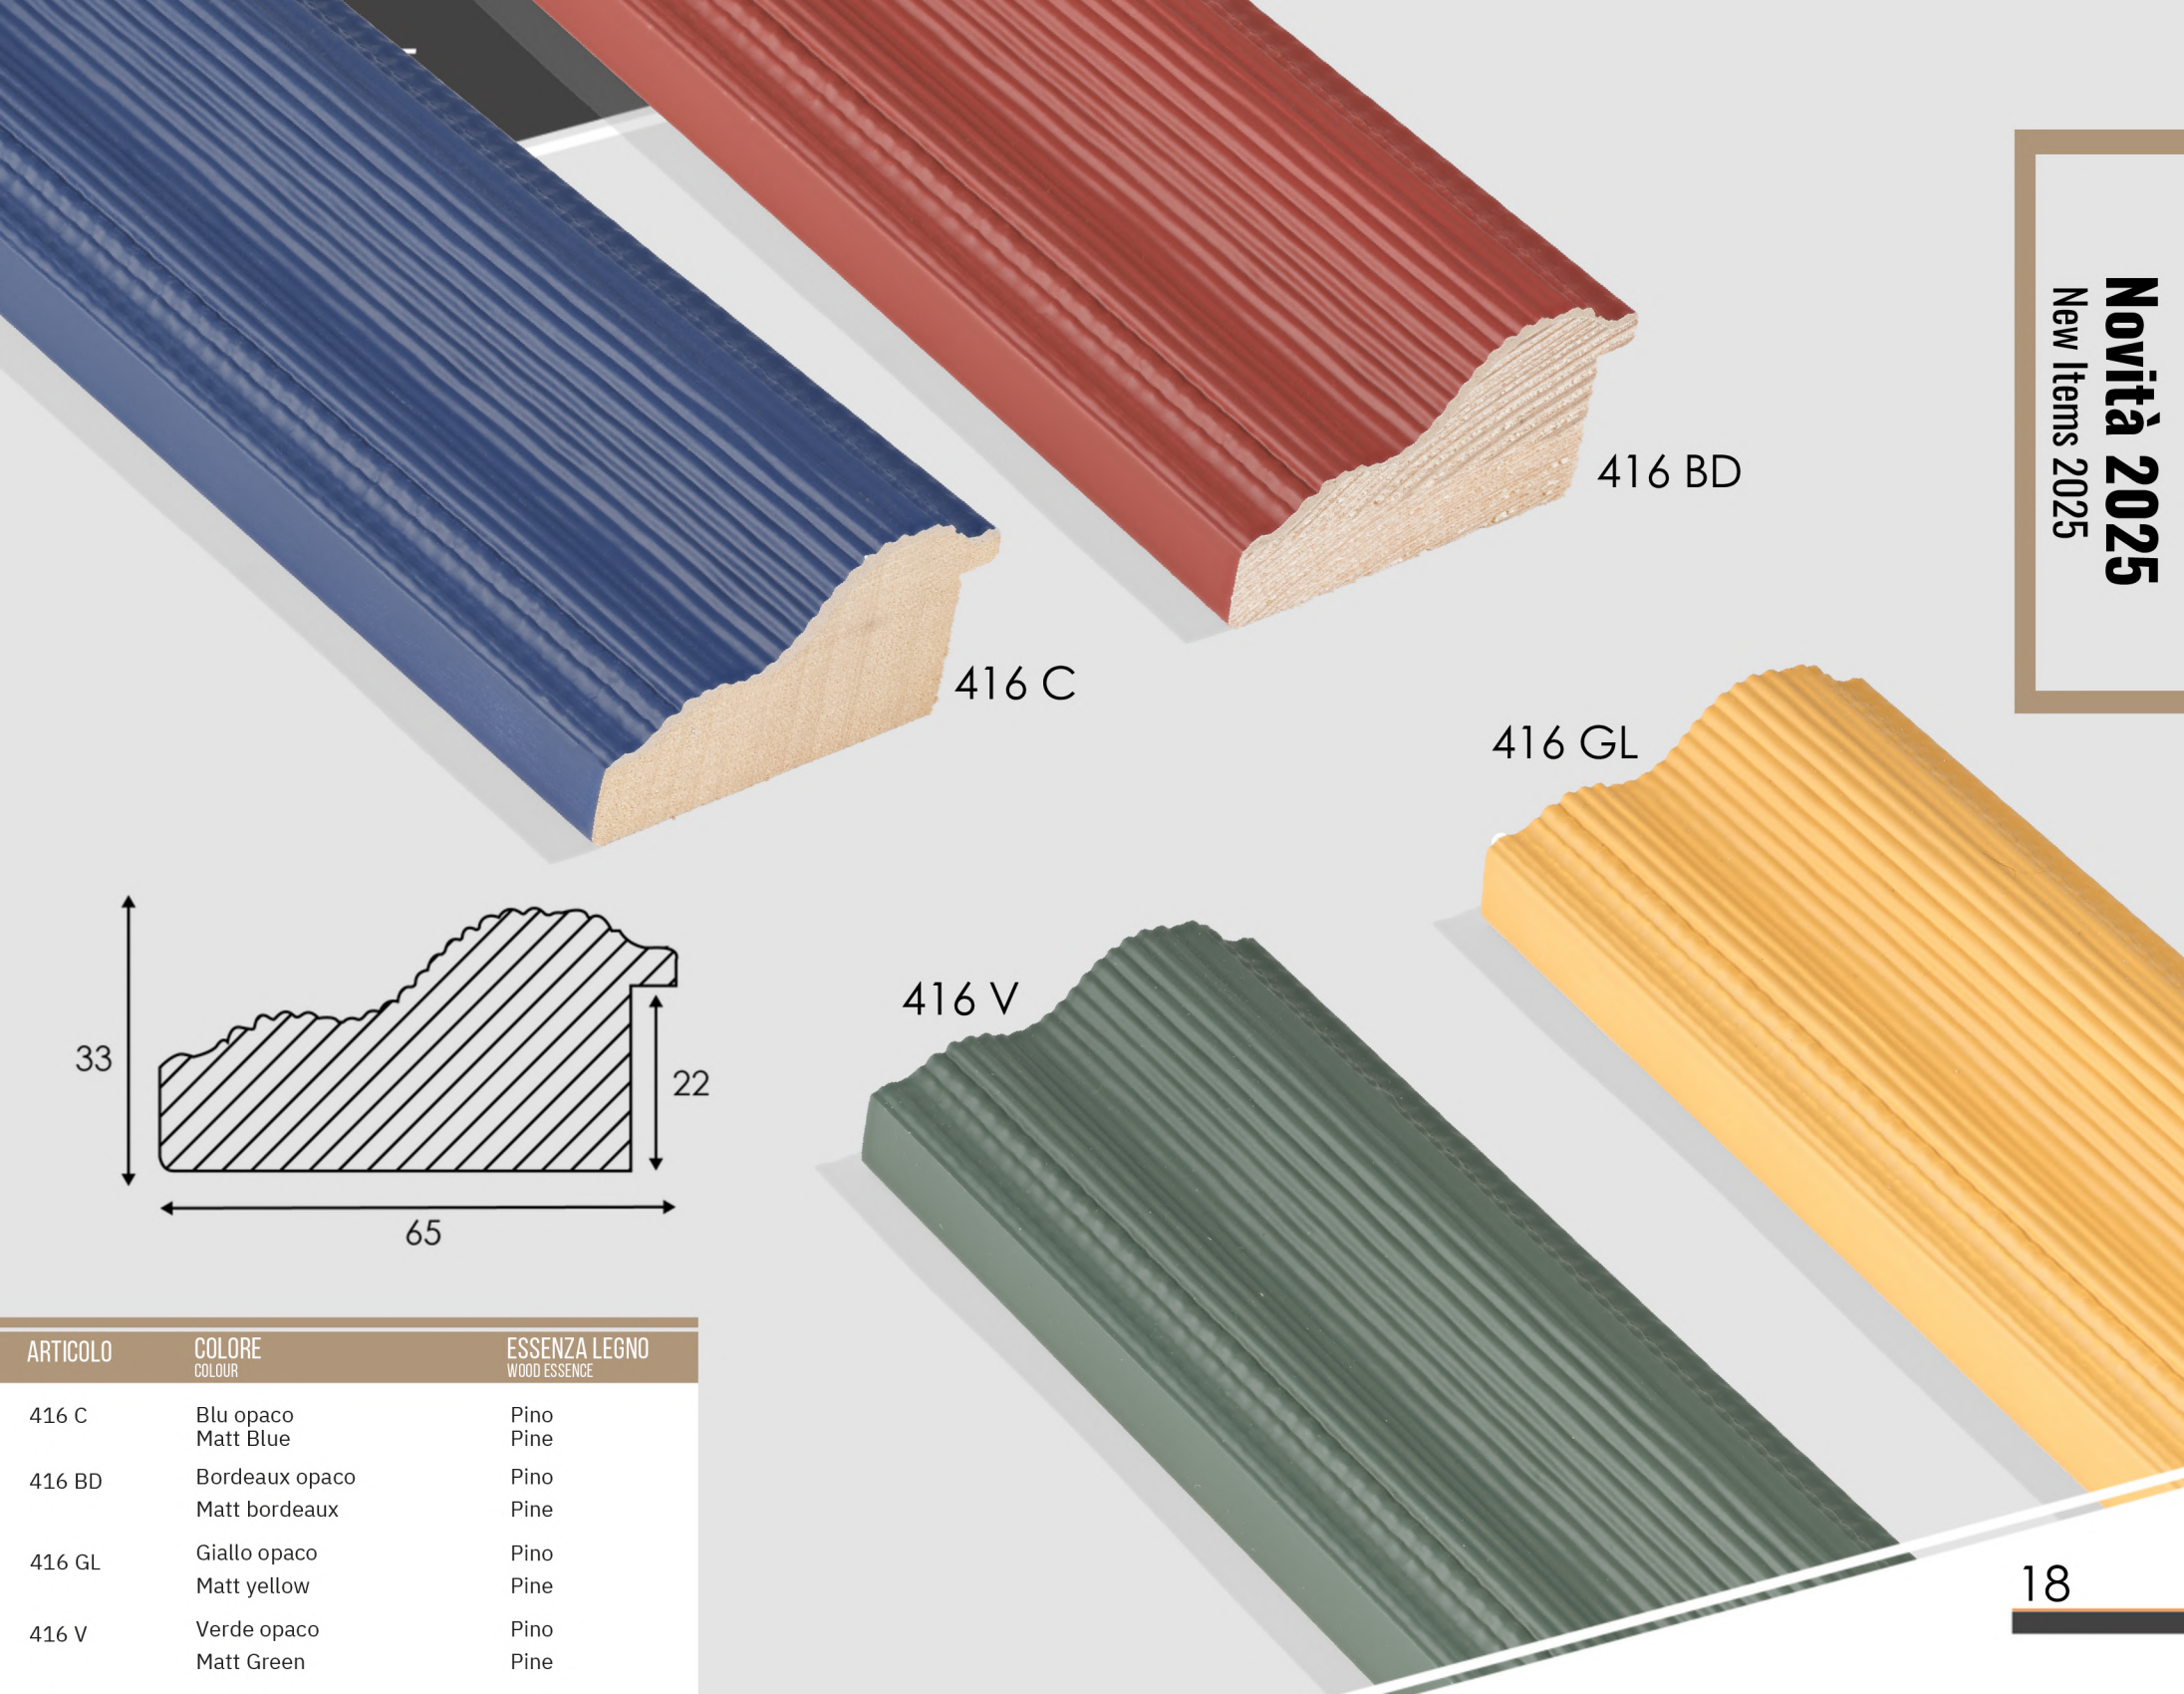

416 C

416 BD

416 GL

416 V

ARTICOLO	COLORE COLOUR	ESSENZA LEGNO WOOD ESSENCE
416 C	Blu opaco Matt Blue	Pino Pine
416 BD	Bordeaux opaco Matt bordeaux	Pino Pine
416 GL	Giallo opaco Matt yellow	Pino Pine
416 V	Verde opaco Matt Green	Pino Pine