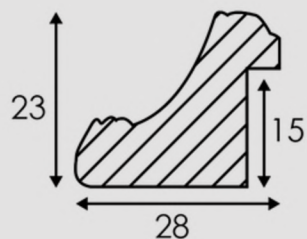

Fobacolor[®]
CORNICI ITALIANE

NOVITÀ
2025

176 B

176 BB

176 OB

176 NB

176 A

ARTICOLO	COLORE COLOUR	ESSENZA LEGNO WOOD ESSENCE
176 B	Oro foglia Gold leaf	Pino Pine
176 A	Argento foglia Silver leaf	Pino Pine
176 NB	Nero-oro Gold-black	Pino Pine
176 OB	Bianco shabby Shabby white	Pino Pine
176 BB	Blanco oro Gold white	Pino Pine