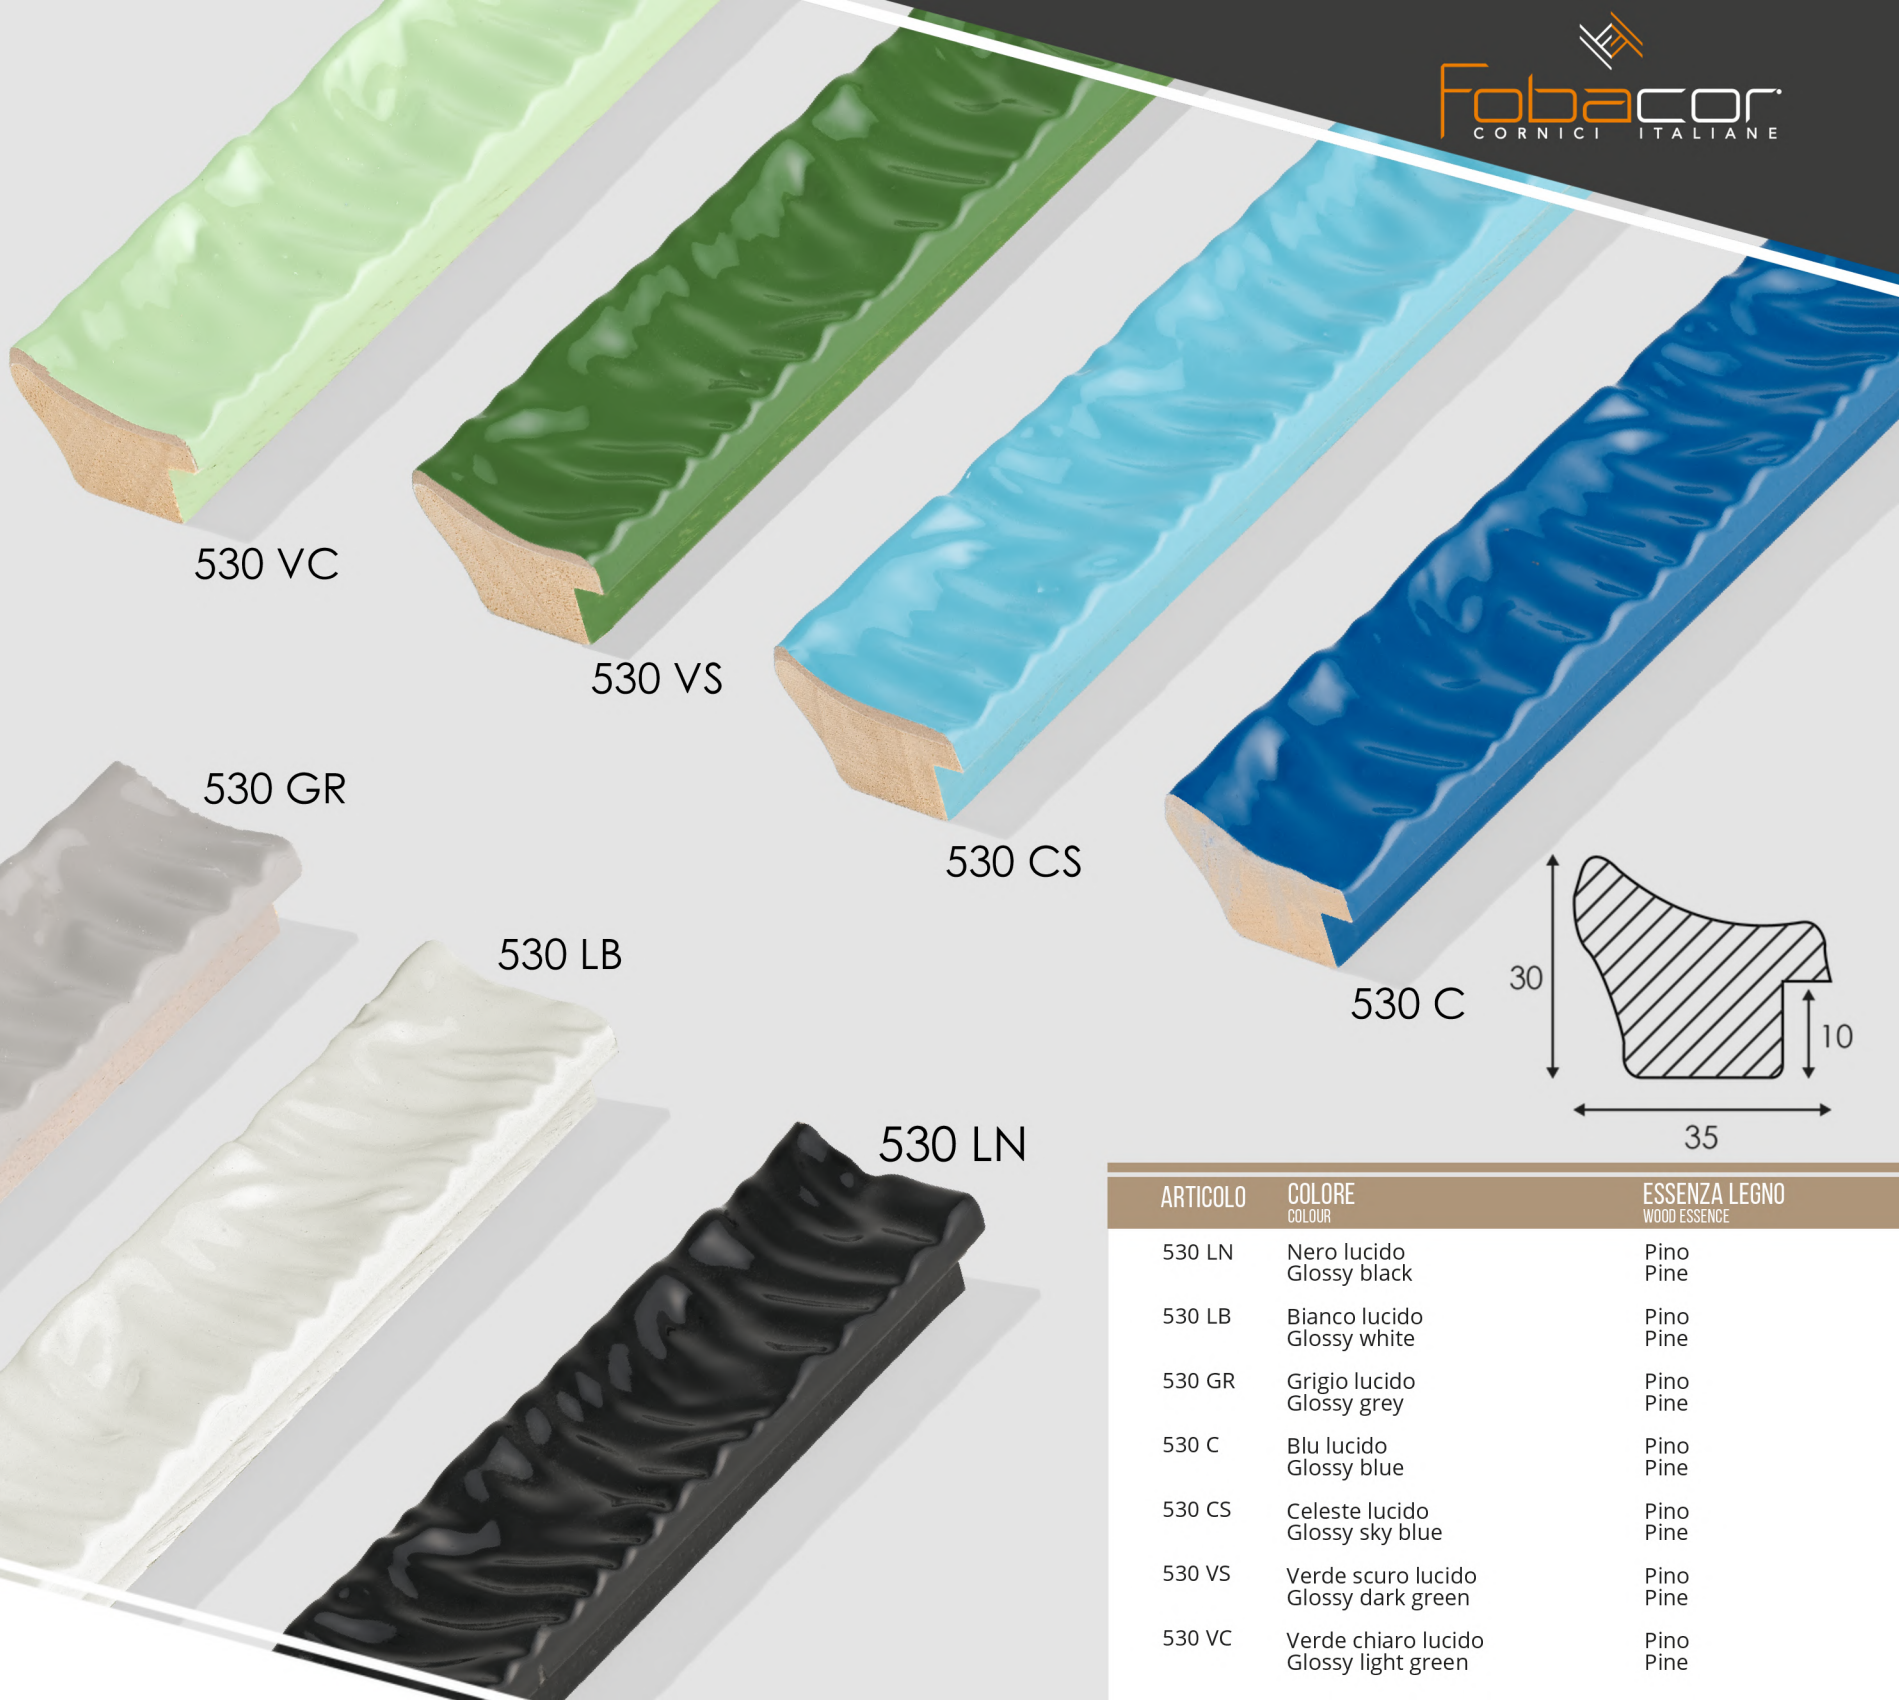

Novità 2025
New Items 2025

530 VC

530 VS

530 CS

530 C

530 GR

530 LB

530 LN