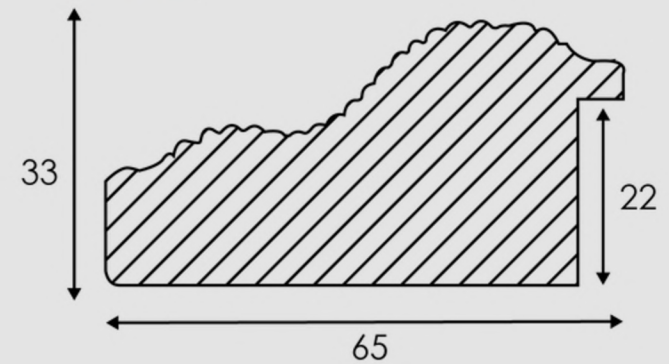

Novità 2025
New Items 2025

416 GR

416 OB

416 ON

ARTICOLO	COLORE COLOUR	ESSENZA LEGNO WOOD ESSENCE
416 GR	Grigio opaco Matt Grey	Pino Pine
416 OB	Bianco opaco Matt White	Pino Pine
416 ON	Nero opaco Matt Black	Pino Pine