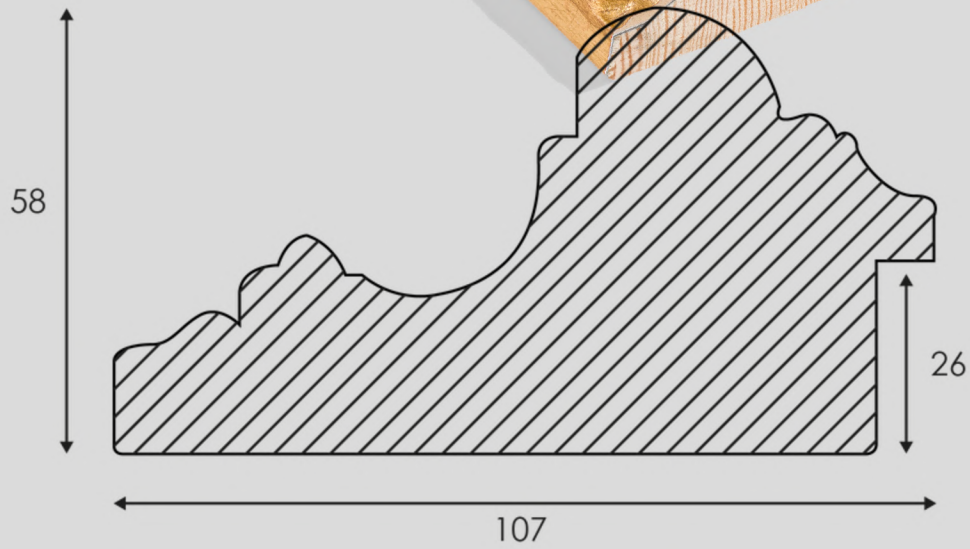

ARTICOLO	COLORE COLOUR	ESSENZA LEGNO WOOD ESSENCE
403 NB	Nero oro Black gold	Pino Pine
403 OB	Bianco shabby Shabby white	Pino Pine