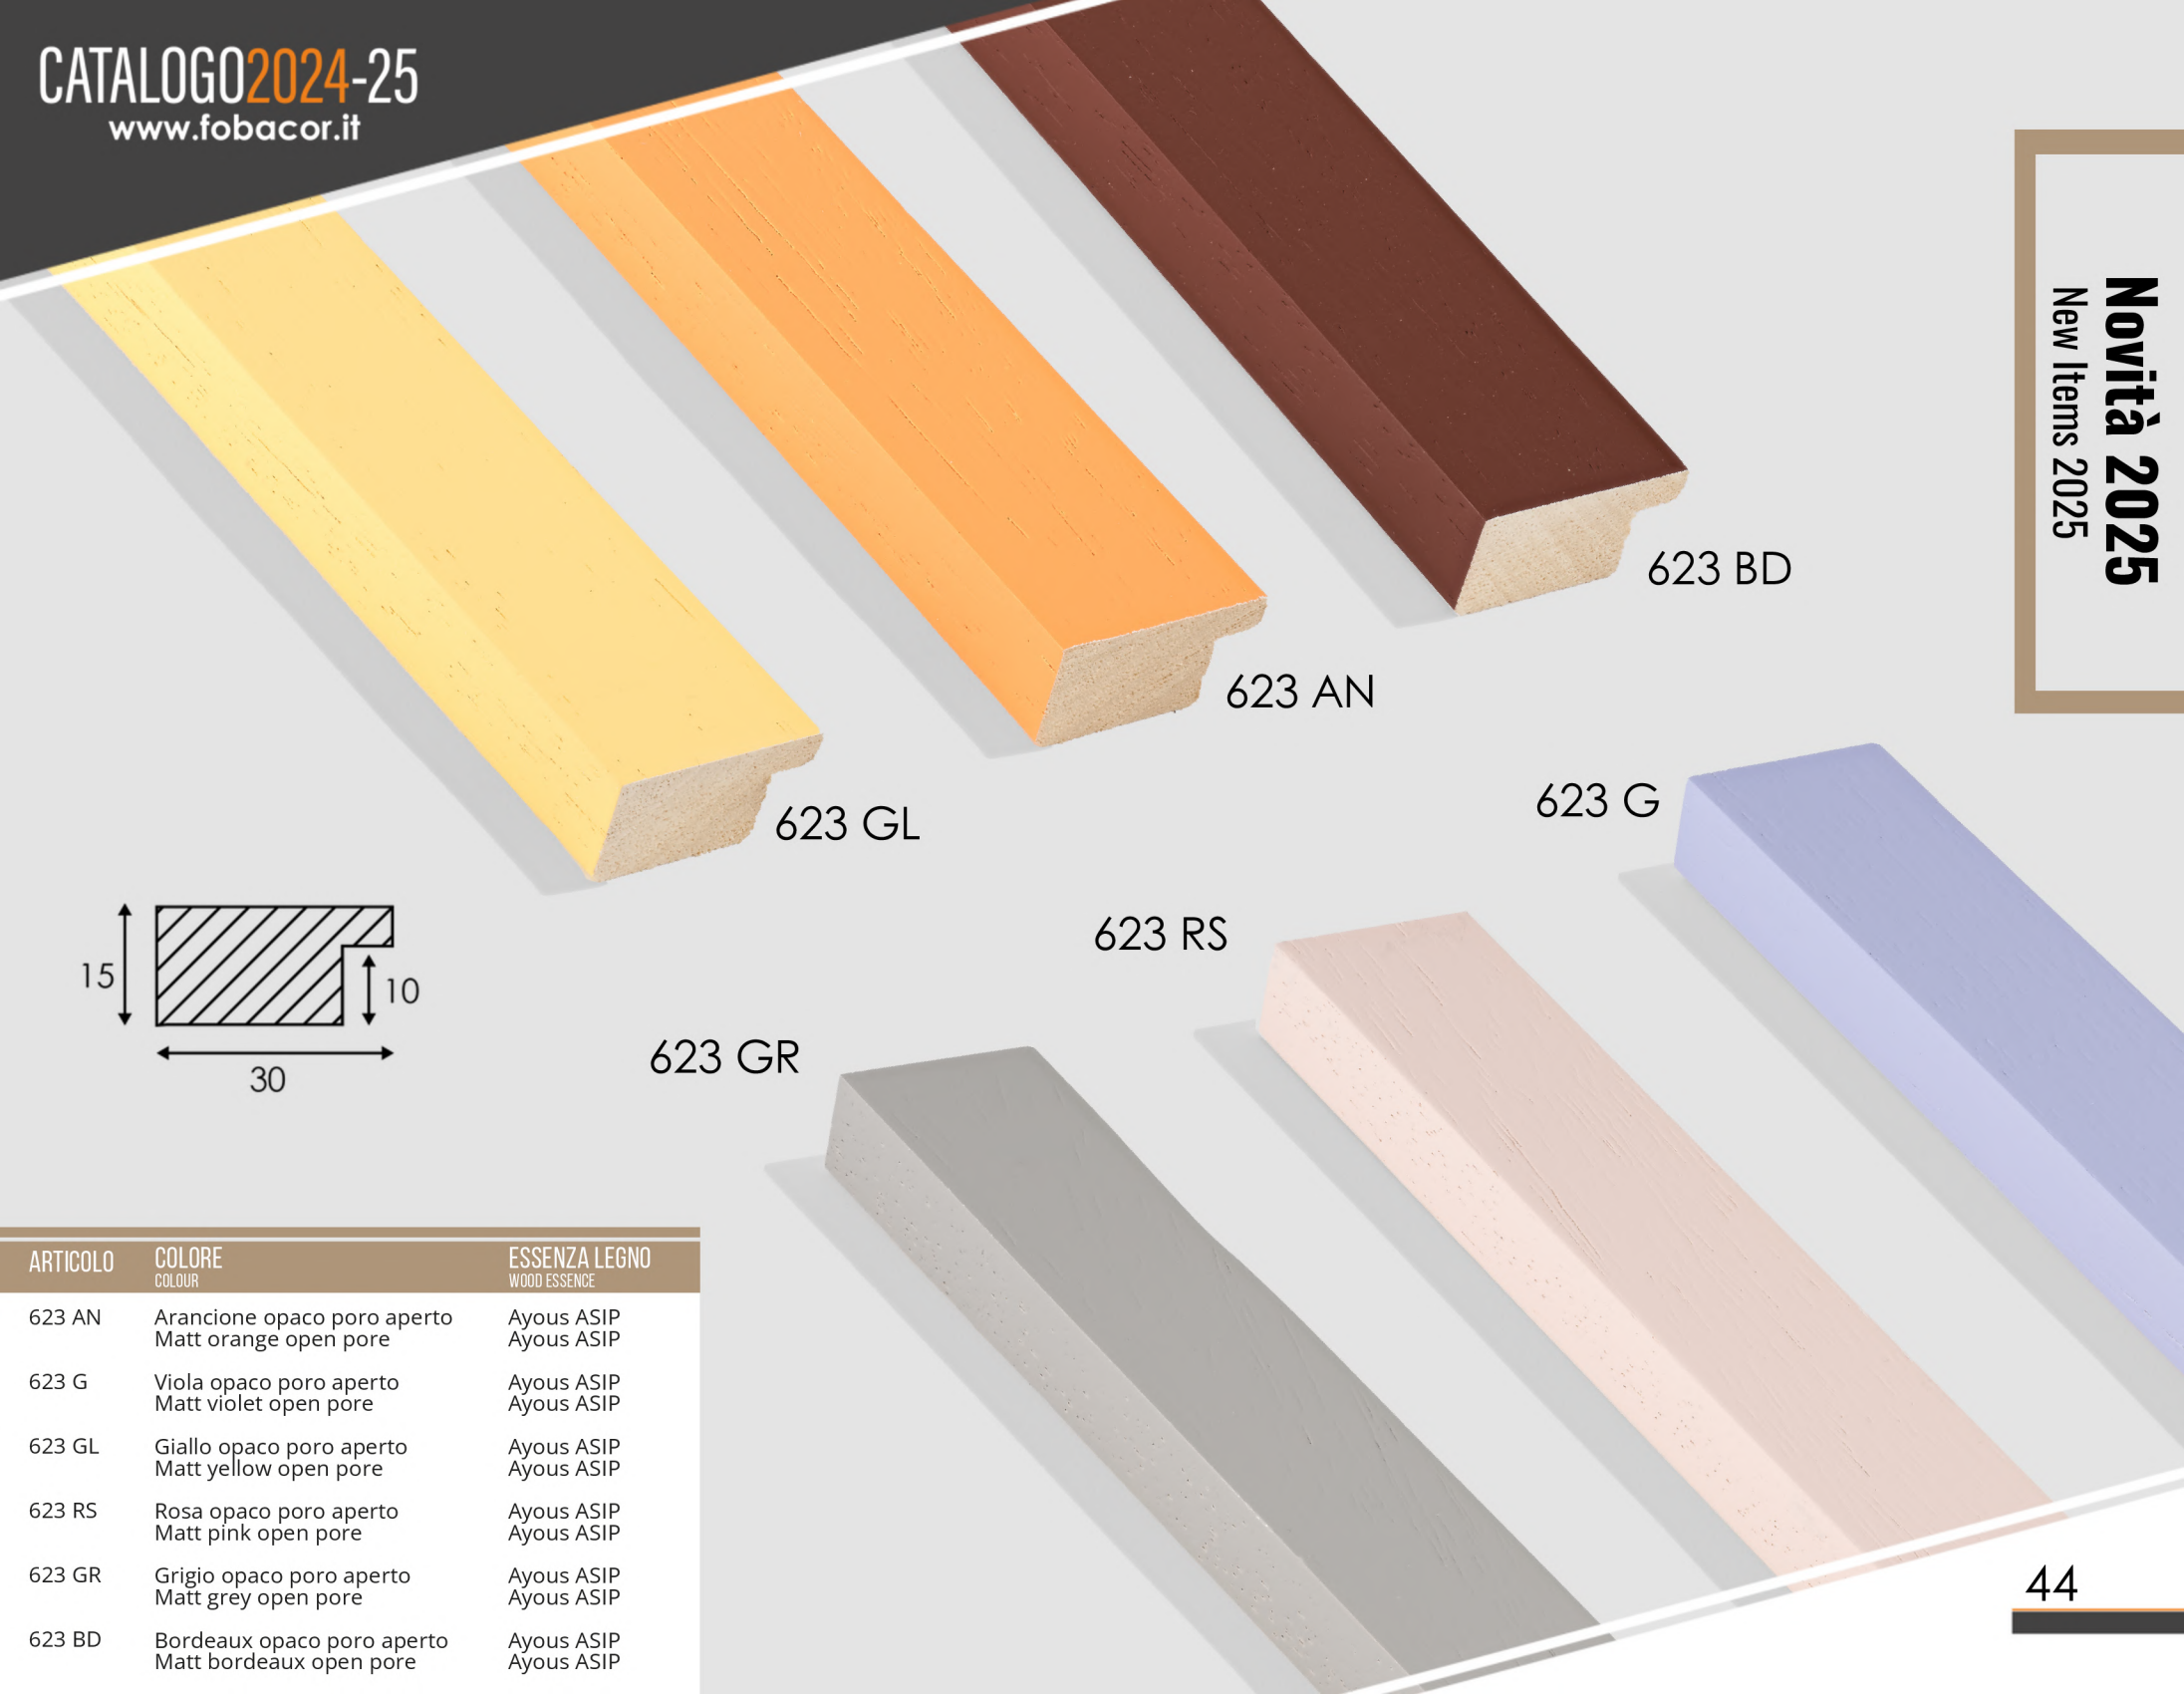

623 GR

623 RS

623 G

623 AN

623 BD

623 GL

ARTICOLO	COLORE COLOUR	ESSENZA LEGNO WOOD ESSENCE
623 AN	Arancione opaco poro aperto Matt orange open pore	Ayous ASIP Ayous ASIP
623 G	Viola opaco poro aperto Matt violet open pore	Ayous ASIP Ayous ASIP
623 GL	Giallo opaco poro aperto Matt yellow open pore	Ayous ASIP Ayous ASIP
623 RS	Rosa opaco poro aperto Matt pink open pore	Ayous ASIP Ayous ASIP
623 GR	Grigio opaco poro aperto Matt grey open pore	Ayous ASIP Ayous ASIP
623 BD	Bordeaux opaco poro aperto Matt bordeaux open pore	Ayous ASIP Ayous ASIP