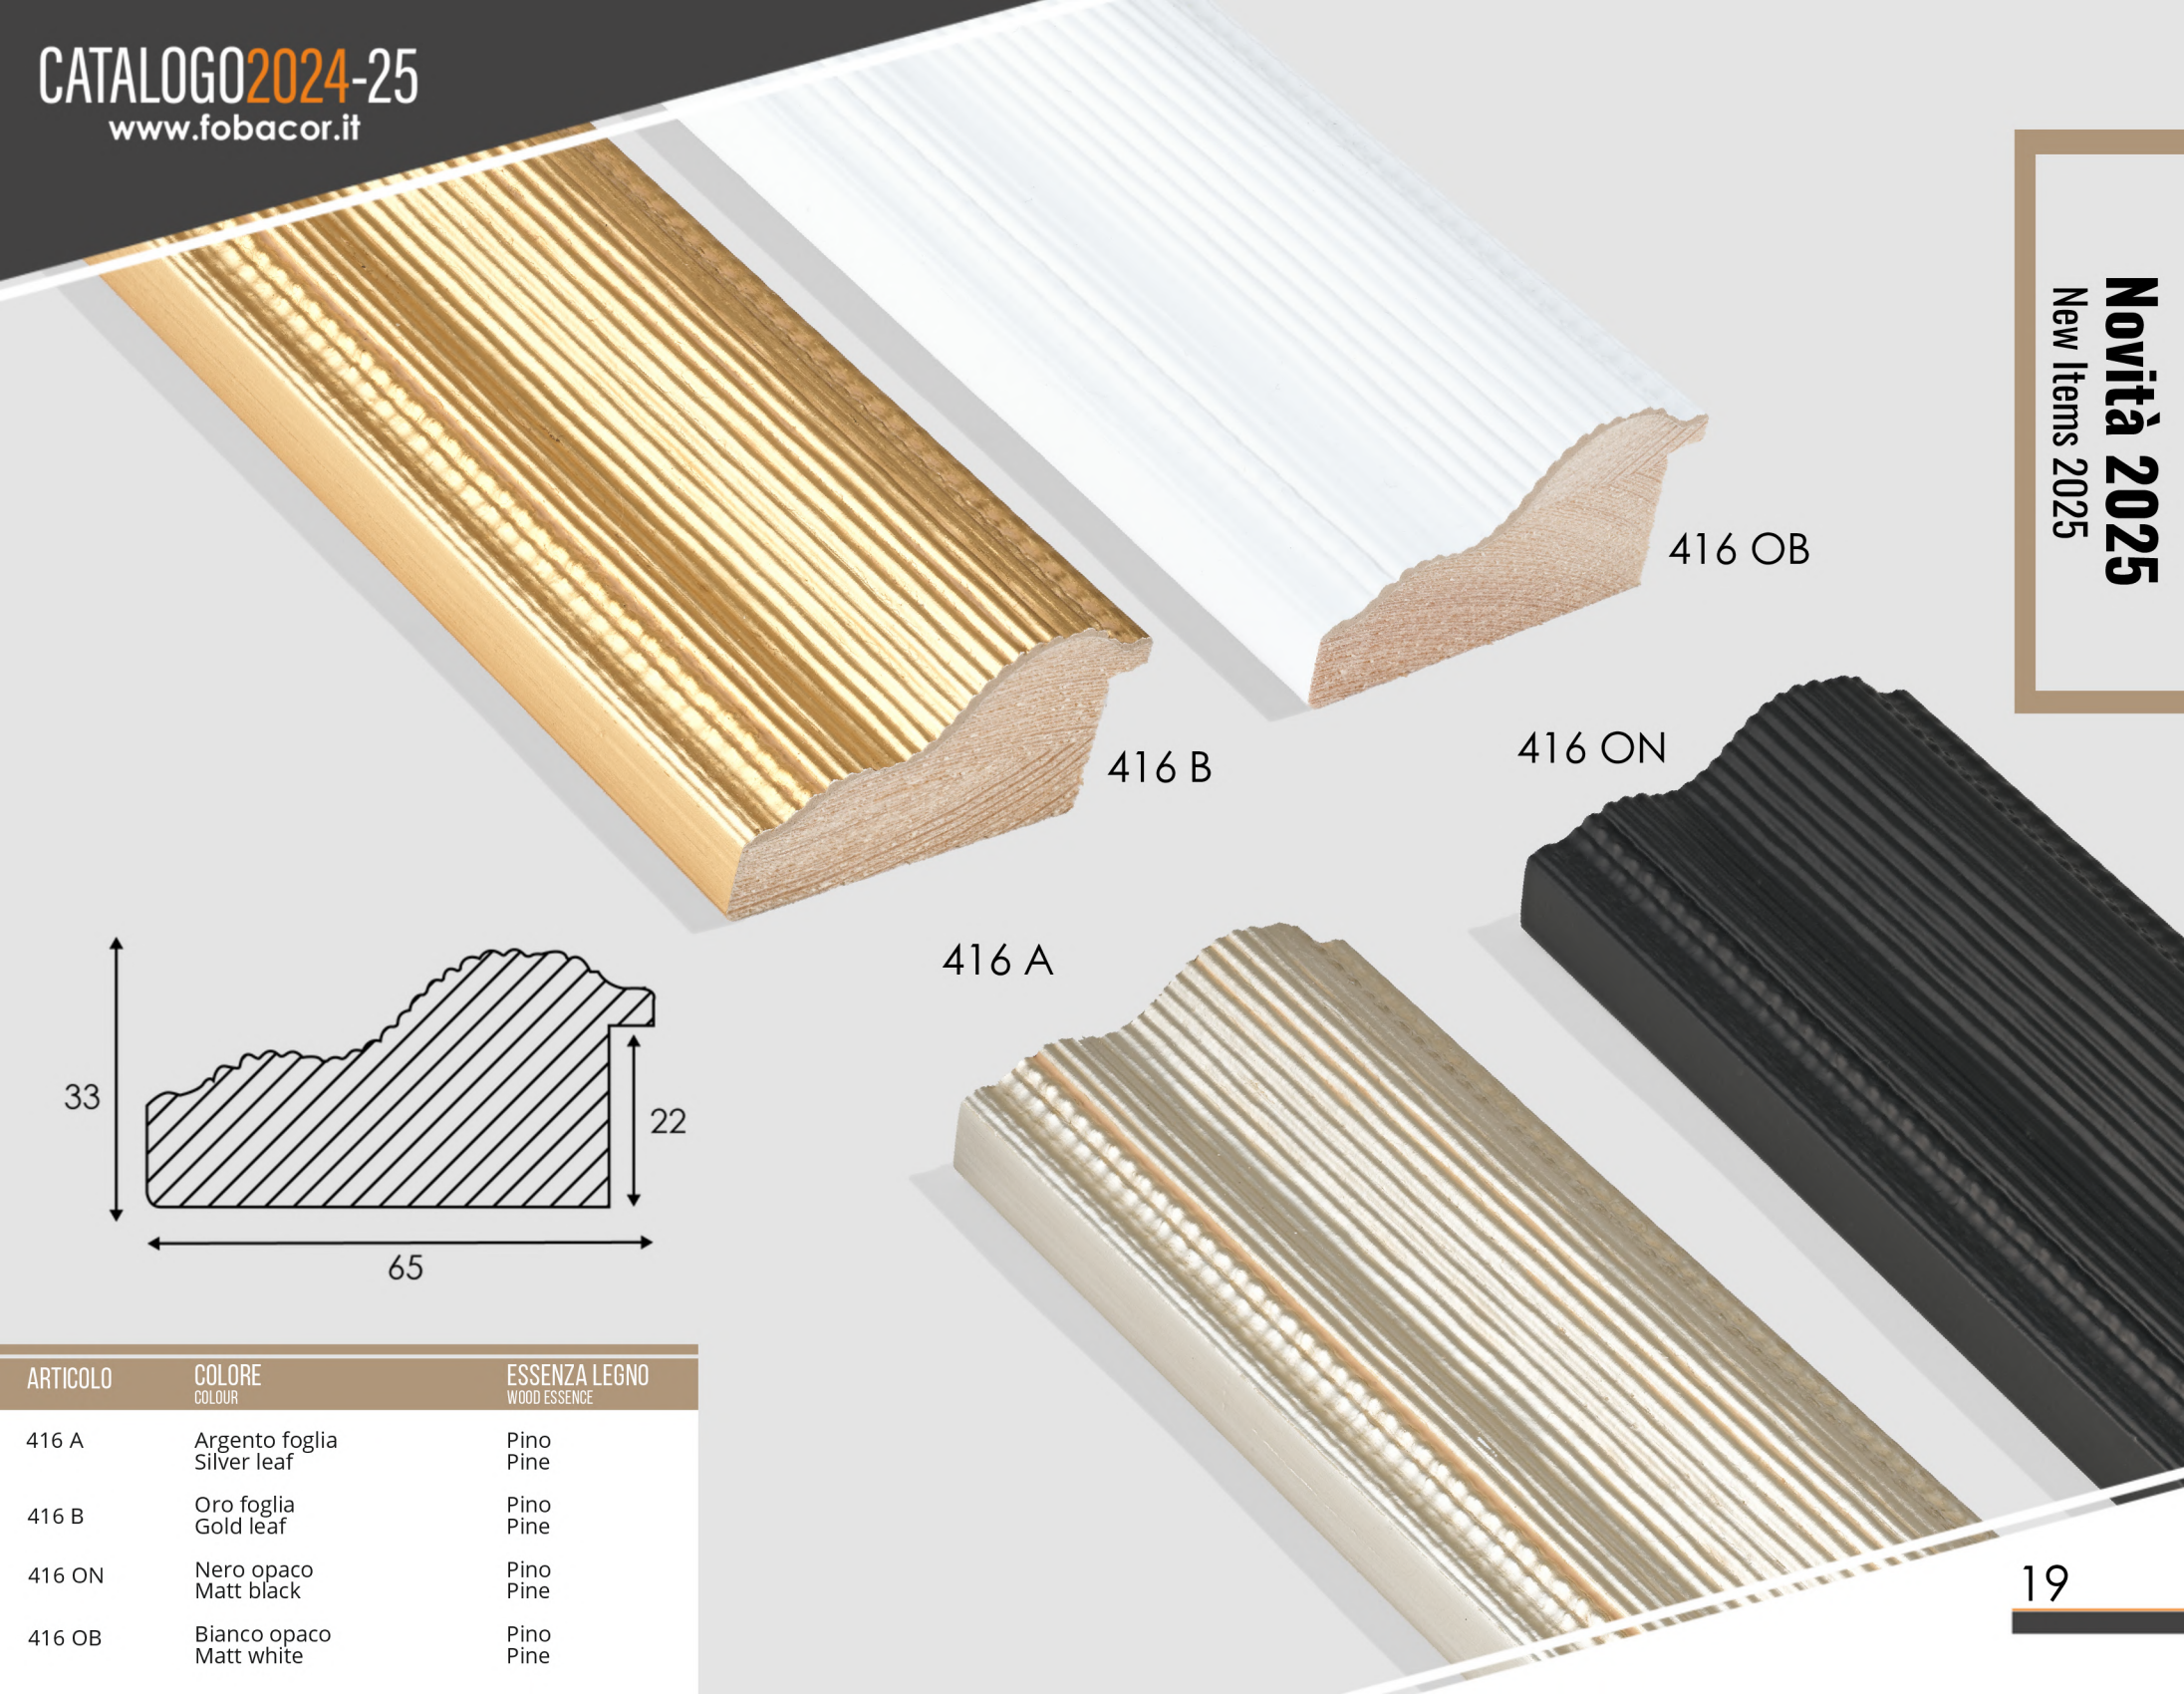

416 C

416 BD

416 GL

416 V

ARTICOLO	COLORE COLOUR	ESSENZA LEGNO WOOD ESSENCE
416 C	Blu opaco Matt Blue	Pino Pine
416 BD	Bordeaux opaco Matt bordeaux	Pino Pine
416 GL	Giallo opaco Matt yellow	Pino Pine
416 V	Verde opaco Matt Green	Pino Pine