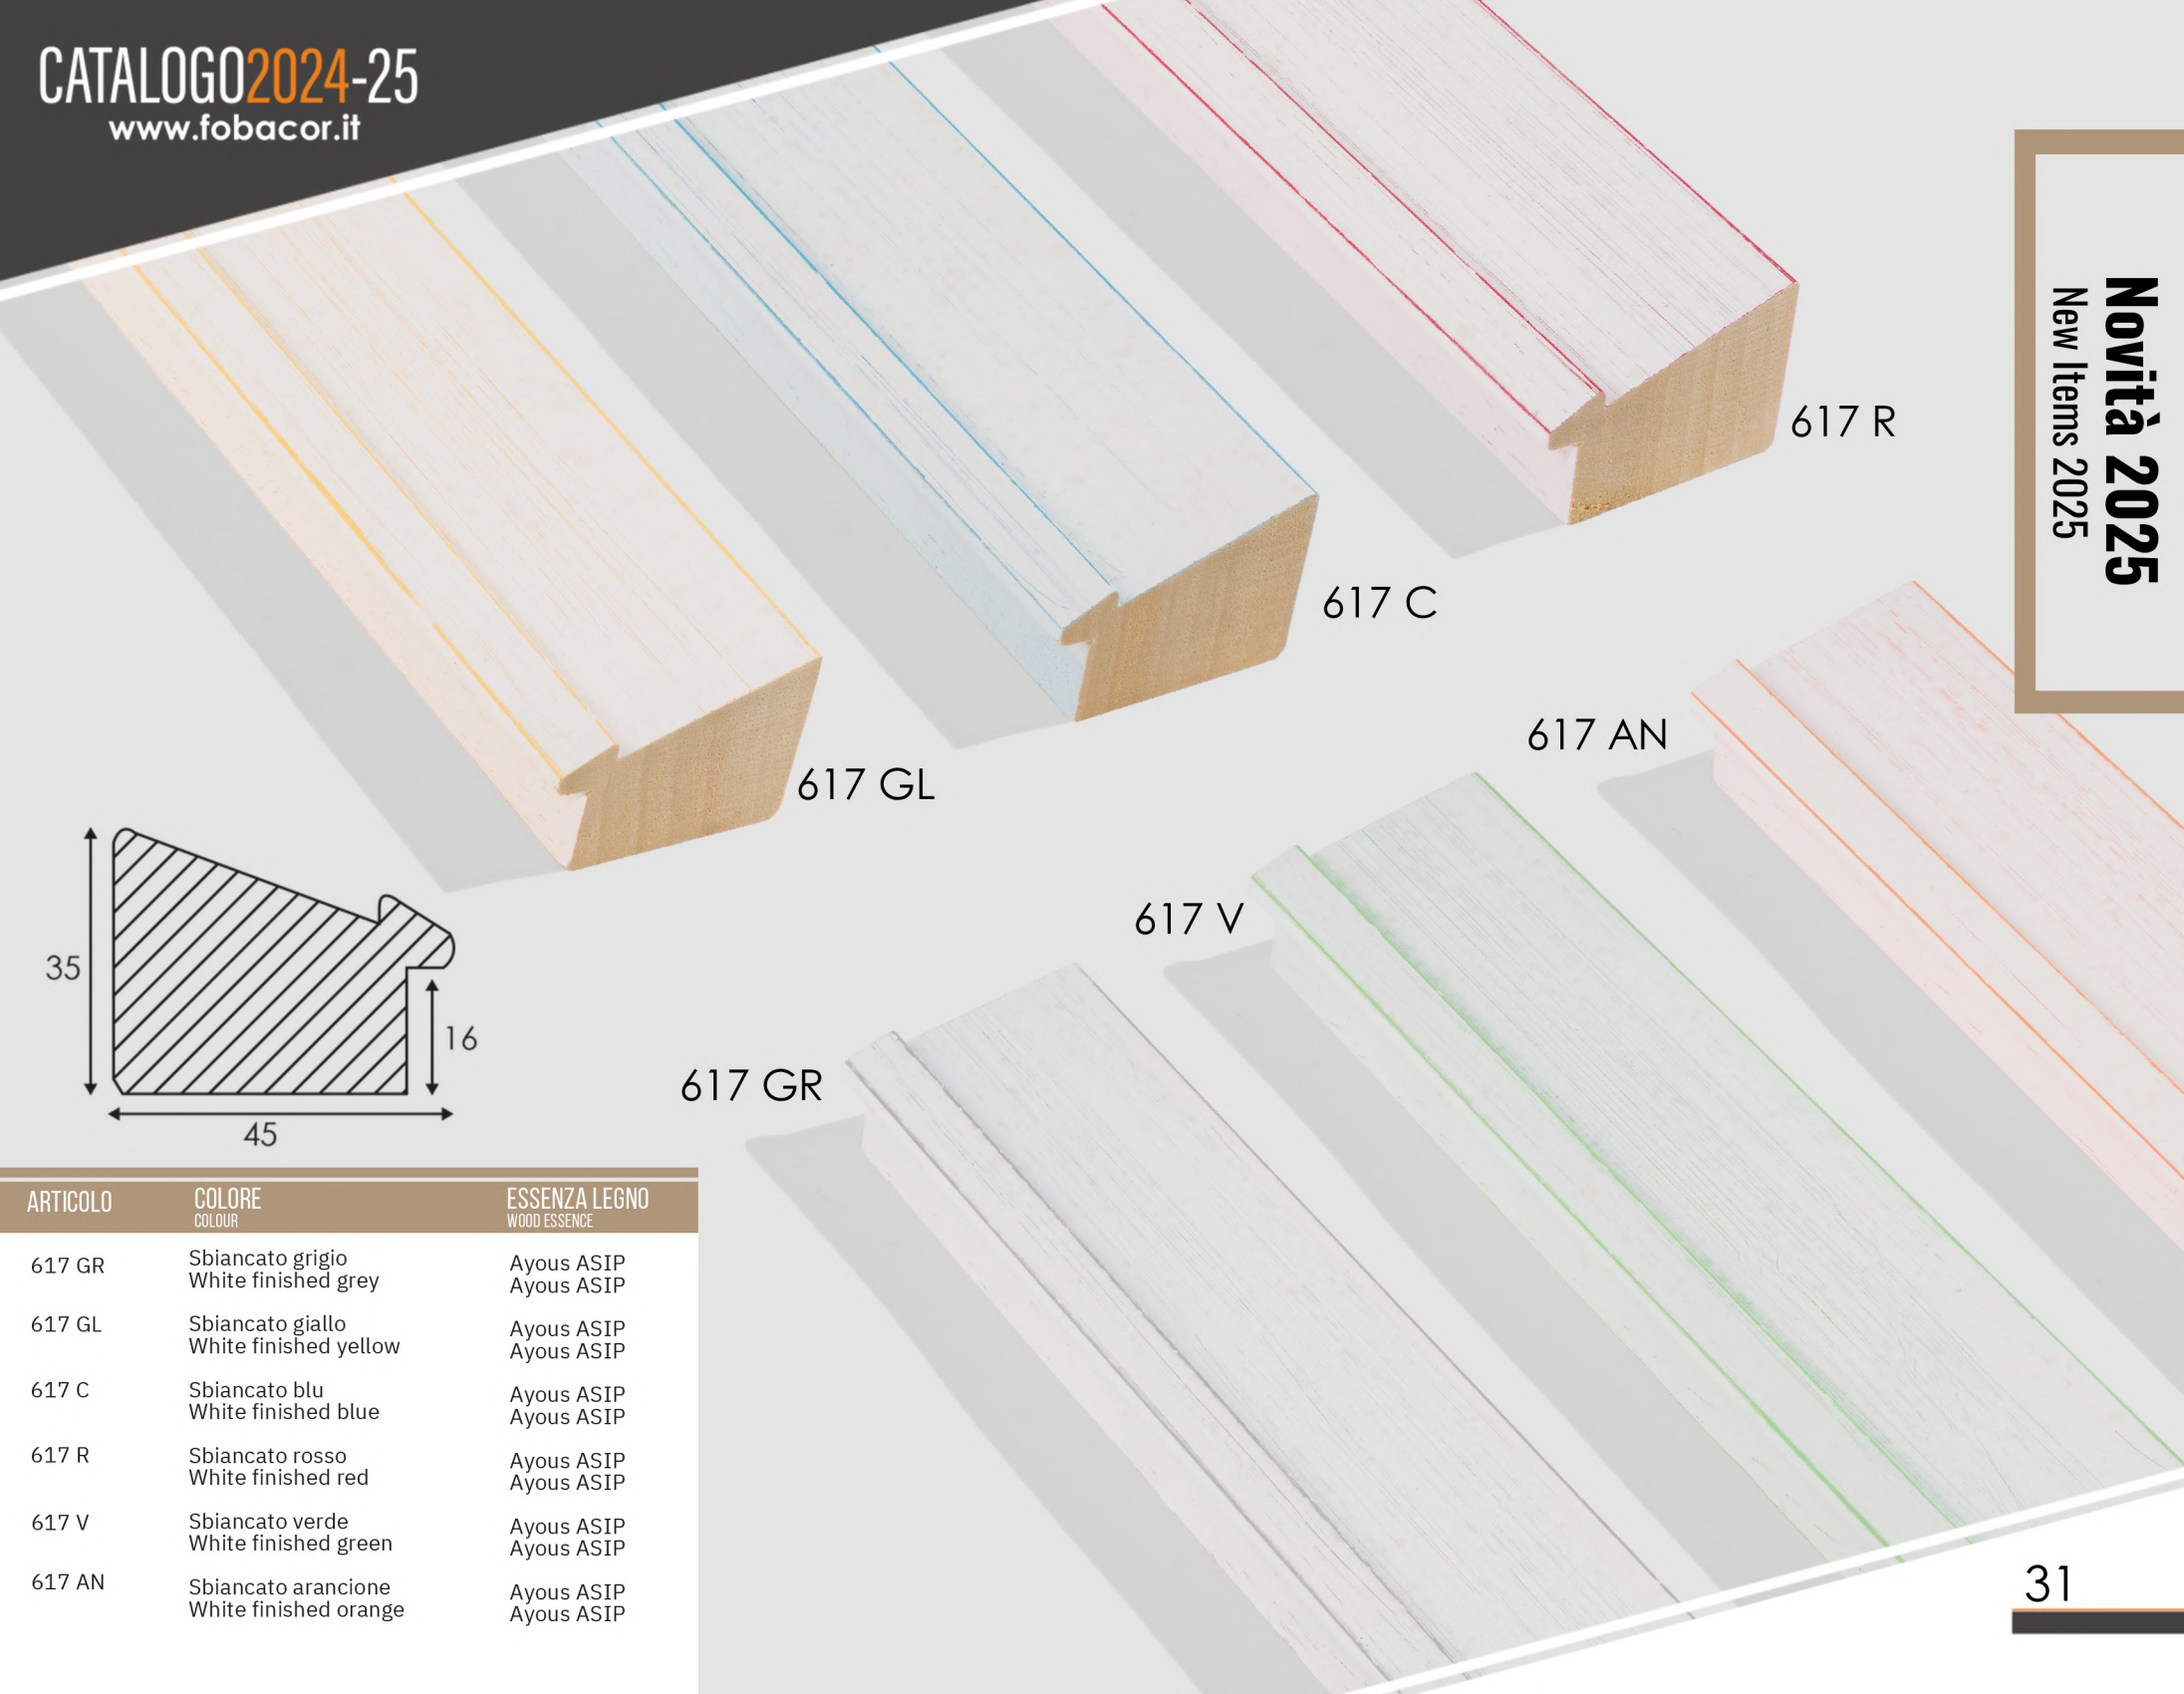

617 GR

617 V

617 AN

617 C

617 GL

617 R

ARTICOLO	COLORE COLOUR	ESSENZA LEGNO WOOD ESSENCE
617 GR	Sbiancato grigio White finished grey	Ayous ASIP Ayous ASIP
617 GL	Sbiancato giallo White finished yellow	Ayous ASIP Ayous ASIP
617 C	Sbiancato blu White finished blue	Ayous ASIP Ayous ASIP
617 R	Sbiancato rosso White finished red	Ayous ASIP Ayous ASIP
617 V	Sbiancato verde White finished green	Ayous ASIP Ayous ASIP
617 AN	Sbiancato arancione White finished orange	Ayous ASIP Ayous ASIP