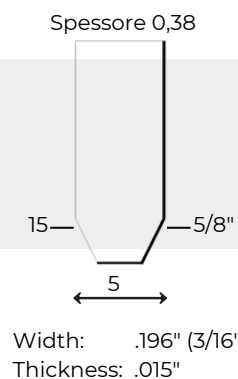

4097/25mm

OMER - Confezione da 10.000 Pezzi

Lamelle F15

Lamelle per fissatrice F15.
Confezione da 10.000 pezzi

Punti Alfa

H07 MM ALFA PLUS/M

Punti Alfa. Confezione da 4.000 Pezzi

H010 MM ALFA PLUS/M

Punti Alfa. Confezione da 3.000 Pezzi

H012 MM ALFA PLUS/M

Punti Alfa. Confezione da 3.000 Pezzi

H015 MM ALFA PLUS/M

Punti Alfa. Confezione da 2.000 Pezzi