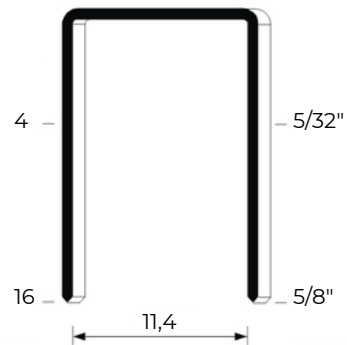

1x1,25

18 — 11/16"

Gauge: 18
Head Width: .075"

0,65x0,95

Gauge: 21
Crown: .500" (1/2")

Groppini 12/18

Per fissatrice F18.
Confezione da 7.000 pezzi

Graffe