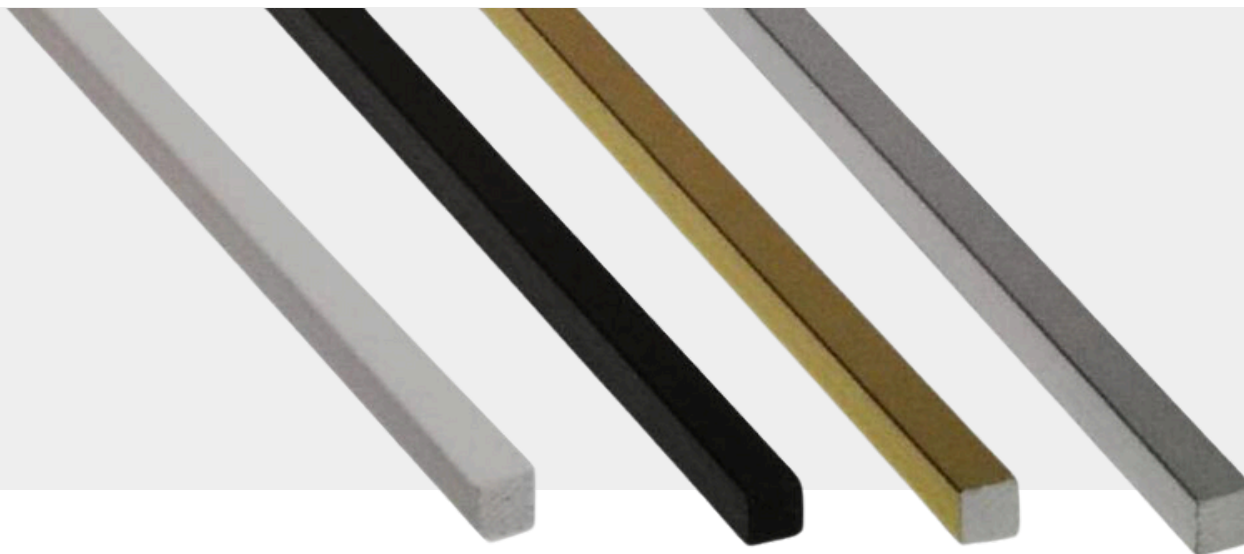

Fermavetro

Dimensioni:

4x4mm

Altezza Asta: 2 mt

Colori disponibili:

Oro

Argento

Nero

Bianco