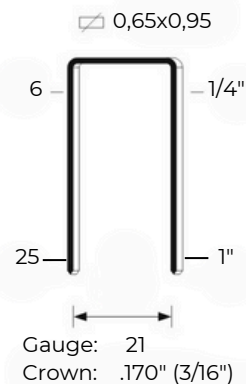

1x1,25

18 — 11/16"

Gauge: 18
Head Width: .075"

0,65x0,95

Gauge: 21
Crown: .500" (1/2")

Groppini 12/18

Per fissatrice F18.
Confezione da 7.000 pezzi

Graffe

80/06mm

OMER - Confezione da 10.000 Pezzi

80/08mm

OMER - Confezione da 10.000 Pezzi

80/10mm

OMER - Confezione da 10.000 Pezzi

80/14mm

OMER - Confezione da 10.000 Pezzi