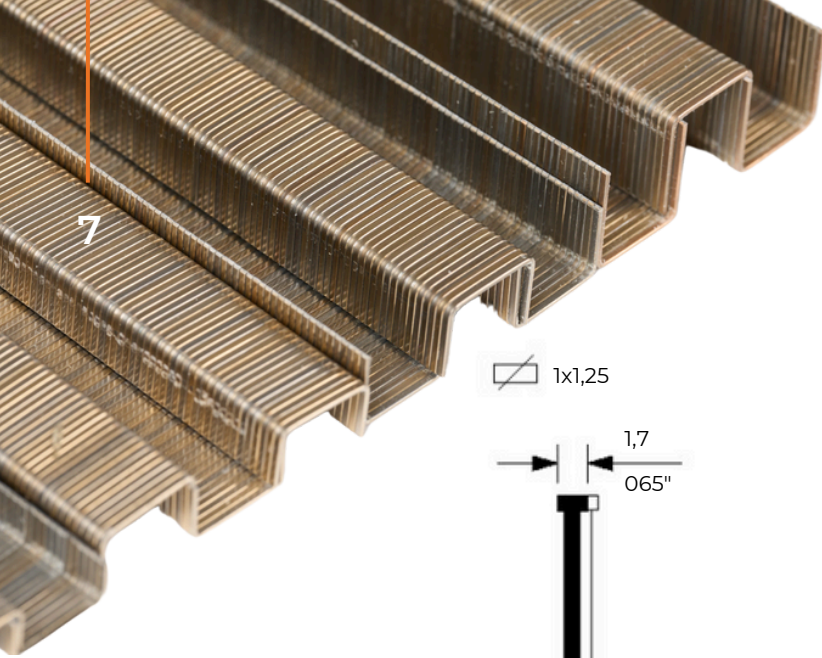

1x1,25

18 — 11/16"

Gauge: 18
Head Width: .075"

0,65x0,95

Gauge: 21
Crown: .500" (1/2")

Groppini 12/18

Per fissatrice F18.
Confezione da 7.000 pezzi

Graffe

80/06mm

OMER - Confezione da 10.000 Pezzi

80/08mm

OMER - Confezione da 10.000 Pezzi

80/10mm

OMER - Confezione da 10.000 Pezzi

80/14mm

OMER - Confezione da 10.000 Pezzi