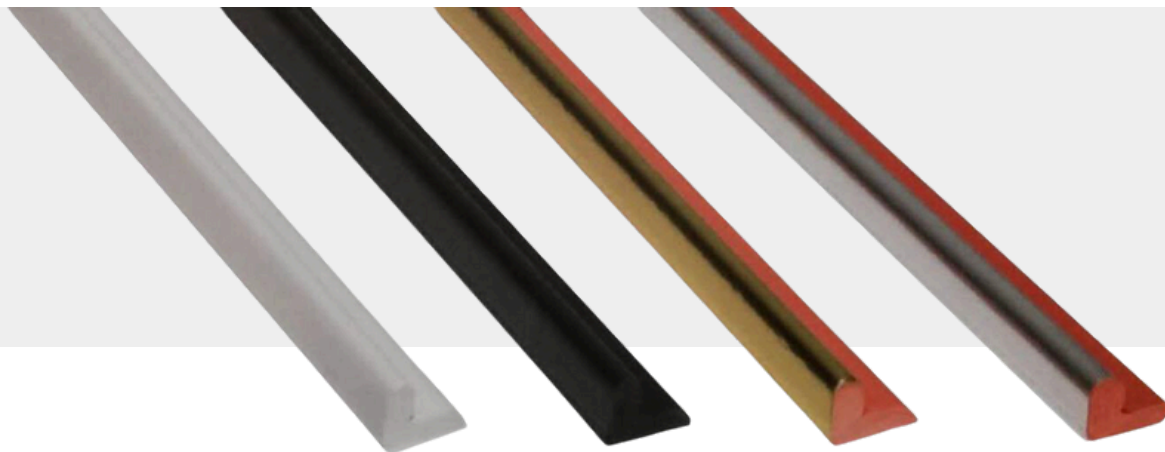

Slip

Dimensioni:

10x7 mm.

Altezza Asta: 2 mt

Colori disponibili:

Bianco

Oro

Argento

Nero

Vendibili in confezione da 100 mt.