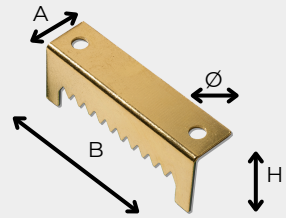

Descrizione

Attaccaglia dentata
piana ottonata

Confezione

100

Mat. Finit.

F.O.

A

24.0

B

43.0

Ø

3.5

H

AM0218 0110 FO1C

Attaccaglia dentata
piegata ottonata

100