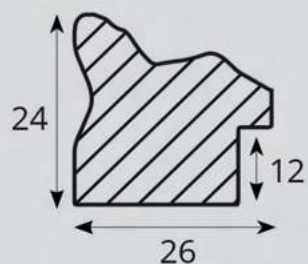

122 V

122 R

122 C

122 AN

122 CA

ARTICOLO	COLORE COLOUR	ESSENZA LEGNO WOOD ESSENCE
122 AN	Arancione oro pellicola Orange gold film	Pino Pine
122 C	Blu oro pellicola Gold blue film	Pino Pine
122 V	Verde oro pellicola Gold green film	Pino Pine
122 R	Rosso-oro pellicola Red gold film	Pino Pine
122 CA	Blu argento pellicola Silver blue film	Pino Pine