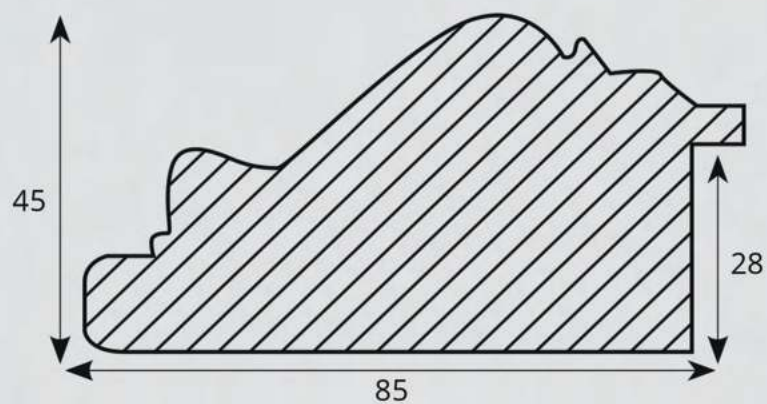

ARTICOLO	COLORE COLOUR	ESSENZA LEGNO WOOD ESSENCE
200 OB	Bianco con patina White with patina	Pino Pine
200 B1	Oro foglia Gold leaf	Pino Pine
200 A1	Argento foglia Silver leaf	Pino Pine