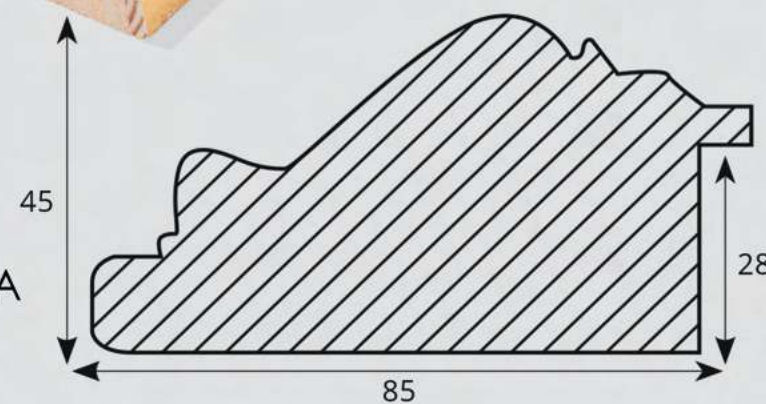

Classico Lavorato
Classic Worked

200 LB

200 B

200 LN

200 A

ARTICOLO	COLORE COLOUR	ESSENZA LEGNO WOOD ESSENCE
200 B	Oro foglia Gold leaf	Pino Pine
200 A	Argento foglia Silver leaf	Pino Pine
200 LN	Nero lucido Glossy black	Pino Pine
200 LB	Bianco lucido Glossy white	Pino Pine