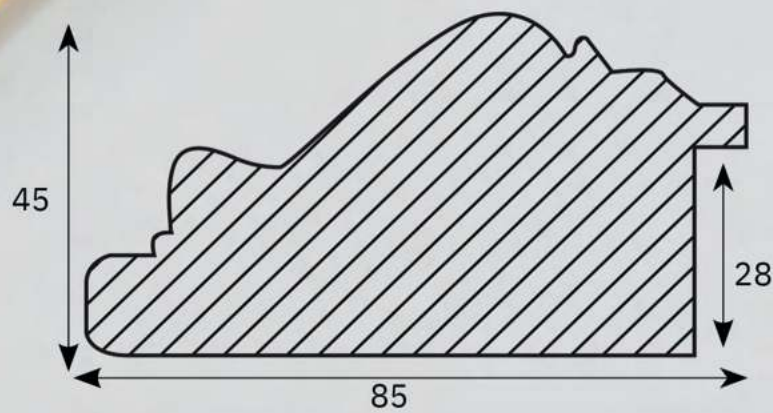

**Grezzo
Raw**

1090 GZ

204 GZ

200 GZ

ARTICOLO	COLORE COLOUR	ESSENZA LEGNO WOOD ESSENCE
200 GZ	Grezzo Raw	Pino Pine
204 GZ	Grezzo Raw	Pino Pine
1090 GZ	Grezzo Raw	Pino Pine

2023 GZ

2024 GZ

ARTICOLO	COLORE COLOUR	ESSENZA LEGNO WOOD ESSENCE
2023 GZ	Grezzo Raw	Pino Pine
2024 GZ	Grezzo Raw	Pino Pine