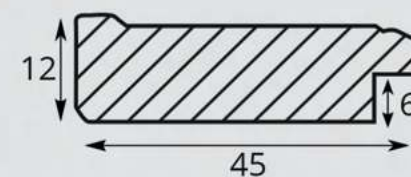

ARTICOLO	COLORE COLOUR	ESSENZA LEGNO WOOD ESSENCE
045 FB	Avorio filo oro Ivory with golden line	Pino Pine
045 FA	Avorio filo argento Ivory with silver line	Pino Pine
045 AV	Avorio Ivory	Pino Pine
045 OB	Bianco White	Pino Pine
045 BA	Bianco filo argento White with silver line	Pino Pine
045 BB	Bianco filo oro White with golden line	Pino Pine