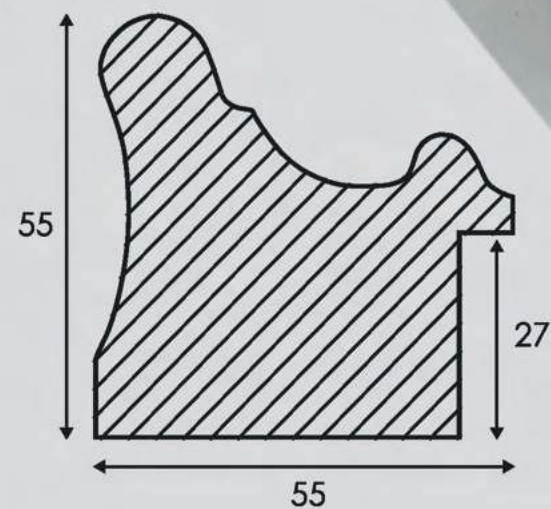

Classico Liscio
Classic smooth

364 AV

364 BA

364 B

364 A

ARTICOLO	COLORE COLOUR	ESSENZA LEGNO WOOD ESSENCE
364 B	Oro foglia Gold leaf	Pino Pine
364 BA	Bianco argento Silver white	Pino Pine
364 A	Argento foglia Silver leaf	Pino Pine
364 AV	Avorio oro Ivory gold	Pino Pine