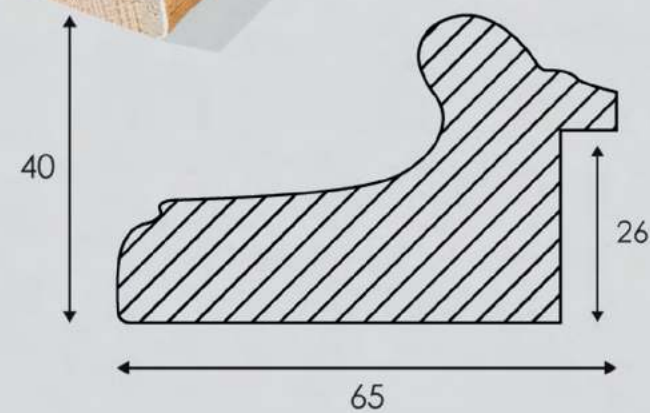

Classico Liscio
Classic smooth

708 BB

708 B

708 NB

708 A

ARTICOLO	COLORE COLOUR	ESSENZA LEGNO WOOD ESSENCE
708 BB	Avorio oro Ivory Gold	Pino Pine
708 B	Oro Foglia Gold Leaf	Pino Pine
708 NB	Nero Oro Black Gold	Pino Pine
708 A	Argento Foglia Silver Leaf	Pino Pine