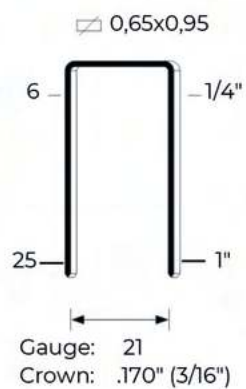

Graffe

4097/10mm

OMER - Confezione da 20.000 Pezzi

4097/14mm

OMER - Confezione da 10.000 Pezzi

4097/16mm

OMER - Confezione da 10.000 Pezzi

4097/25mm

OMER - Confezione da 10.000 Pezzi

Lamelle F15

Lamelle per fissatrice F15.
Confezione da 10.000 pezzi

Punti Alfa

H07 MM ALFA PLUS/M

Punti Alfa. Confezione da 4.000 Pezzi

H010 MM ALFA PLUS/M

Punti Alfa. Confezione da 3.000 Pezzi

H012 MM ALFA PLUS/M

Punti Alfa. Confezione da 3.000 Pezzi

H015 MM ALFA PLUS/M

Punti Alfa. Confezione da 2.000 Pezzi