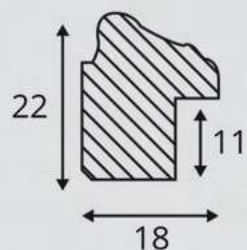

Classico Lavorato

Classic Worked

161 OB

161 B

161 AC

161 A

ARTICOLO	COLORE COLOUR	ESSENZA LEGNO WOOD ESSENCE
161 B	Oro foglia Gold leaf	Pino Pine
161 A	Argento foglia Silver leaf	Pino Pine
161 AC	Nero-Oro Gold-Black	Pino Pine
161 OB	Bianco White	Pino Pine