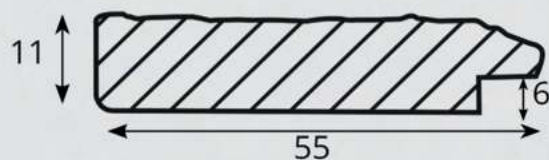

055 TLB

045 TLB