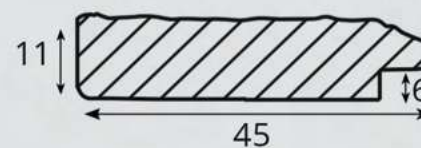

ARTICOLO	COLORE COLOUR	ESSENZA LEGNO WOOD ESSENCE
035 TLB	Avorio oro finto tela Gold ivory pretend canvas	Ayous ASIP Ayous ASIP
045 TLB	Avorio oro finto tela Gold ivory pretend canvas	Ayous ASIP Ayous ASIP
055 TLB	Avorio oro finto tela Gold ivory pretend canvas	Ayous ASIP Ayous ASIP