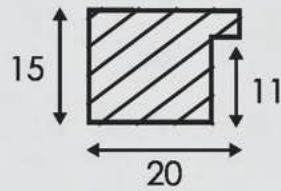

Radica, Noce e Impiallacciati

Root, Walnut and Veneer