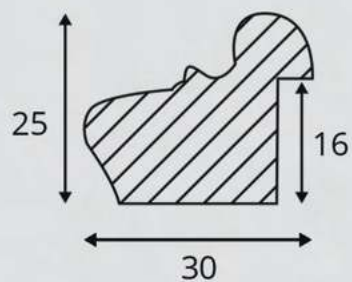

551 AV

ARTICOLO	COLORE COLOUR	ESSENZA LEGNO WOOD ESSENCE
551 B1	Oro foglia chiaro Gold leaf clear	Pino Pine
551 A1	Argento foglia chiaro Silver leaf clear	Pino Pine
551 OB	Bianco White	Pino Pine
551 AV	Avorio filo oro Ivory with golden line	Pino Pine