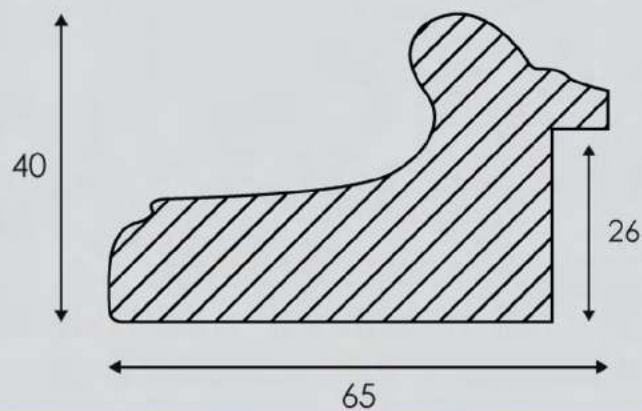

ARTICOLO	COLORE COLOUR	ESSENZA LEGNO WOOD ESSENCE
708 C	Blu oro Gold blue	Pino Pine
708 R	Rosso oro Gold Red	Pino Pine
708 V	Verde oro Gold green	Pino Pine