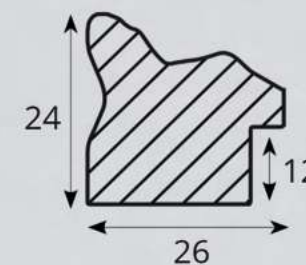

Classico Liscio
Classic smooth

122 AV

122 AC

122 BR

122 AB

122 AR

ARTICOLO	COLORE COLOUR	ESSENZA LEGNO WOOD ESSENCE
122 BR	Oro pellicola Gold film	Pino Pine
122 AR	Argento pellicola Silver film	Pino Pine
122 AC	Ossido oro pellicola Oxidized gold film	Pino Pine
122 AB	Argento oro pellicola Silver gold film	Pino Pine
122 AV	Avorio oro pellicola Ivory gold film	Pino Pine