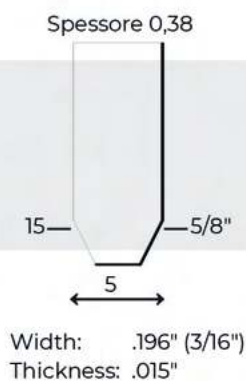

4097/25mm

OMER - Confezione da 10.000 Pezzi

Lamelle F15

Lamelle per fissatrice F15.
Confezione da 10.000 pezzi

Punti Alfa

H07 MM ALFA PLUS/M

Punti Alfa. Confezione da 4.000 Pezzi

H010 MM ALFA PLUS/M

Punti Alfa. Confezione da 3.000 Pezzi

H012 MM ALFA PLUS/M

Punti Alfa. Confezione da 3.000 Pezzi

H015 MM ALFA PLUS/M

Punti Alfa. Confezione da 2.000 Pezzi