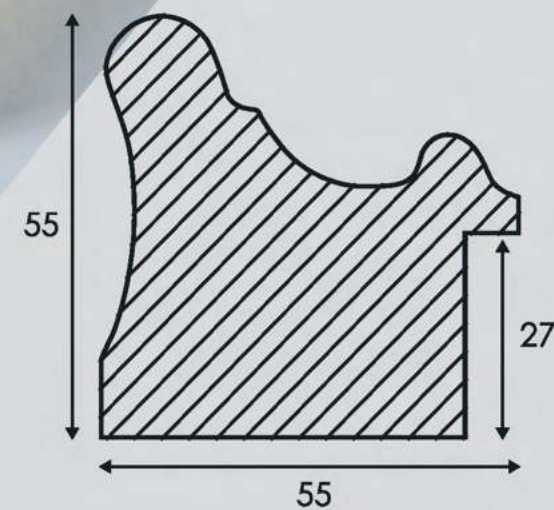

Classico Liscio
Classic smooth

364 AV

364 BA

364 B

364 A

ARTICOLO	COLORE COLOUR	ESSENZA LEGNO WOOD ESSENCE
364 B	Oro foglia Gold leaf	Pino Pine
364 BA	Bianco argento Silver white	Pino Pine
364 A	Argento foglia Silver leaf	Pino Pine
364 AV	Avorio oro Ivory gold	Pino Pine