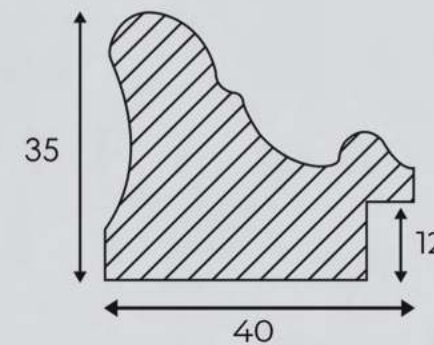

Classico Liscio
Classic smooth

363 AV

363 B

363 BA

363 A

ARTICOLO	COLORE COLOUR	ESSENZA LEGNO WOOD ESSENCE
363 B	Oro foglia Gold leaf	Pino Pine
363 BA	Bianco argento Silver white	Pino Pine
363 A	Argento foglia Silver leaf	Pino Pine
363 AV	Avorio oro Ivory gold	Pino Pine