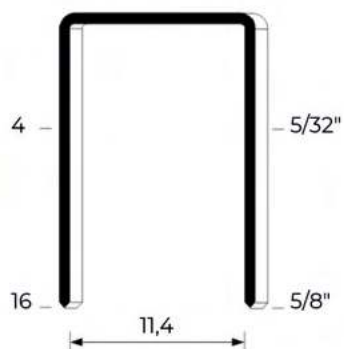

1x1,25

1,7
065"

Gauge: 18
Head Width: .075"

0,65x0,95

Gauge: 21
Crown: .500" (1/2")

Groppini 12/18

Per fissatrice F18.
Confezione da 7.000 pezzi

Graffe