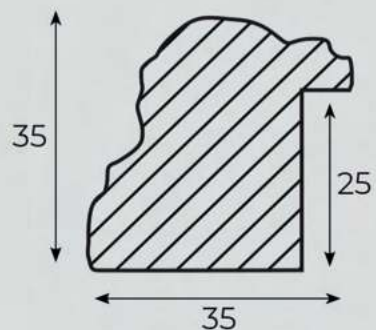

Classico Liscio
Classic smooth