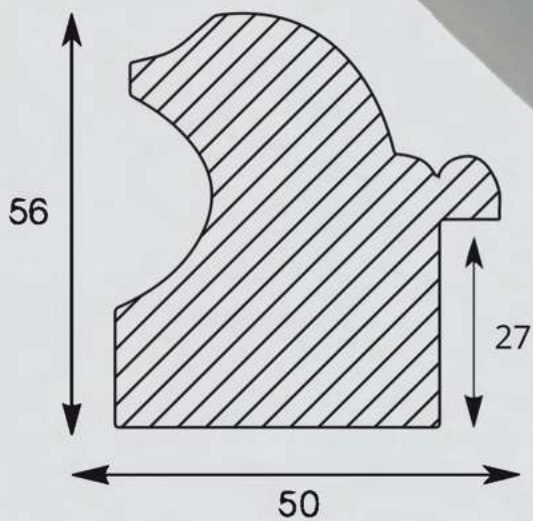

Classico Lavorato

Classic Worked

652 OB

652 B

652 A

ARTICOLO	COLORE COLOUR	ESSENZA LEGNO WOOD ESSENCE
652 B	Oro foglia Gold leaf	Pino Pine
652 A	Argento foglia Silver leaf	Pino Pine
652 OB	Bianco White	Pino Pine