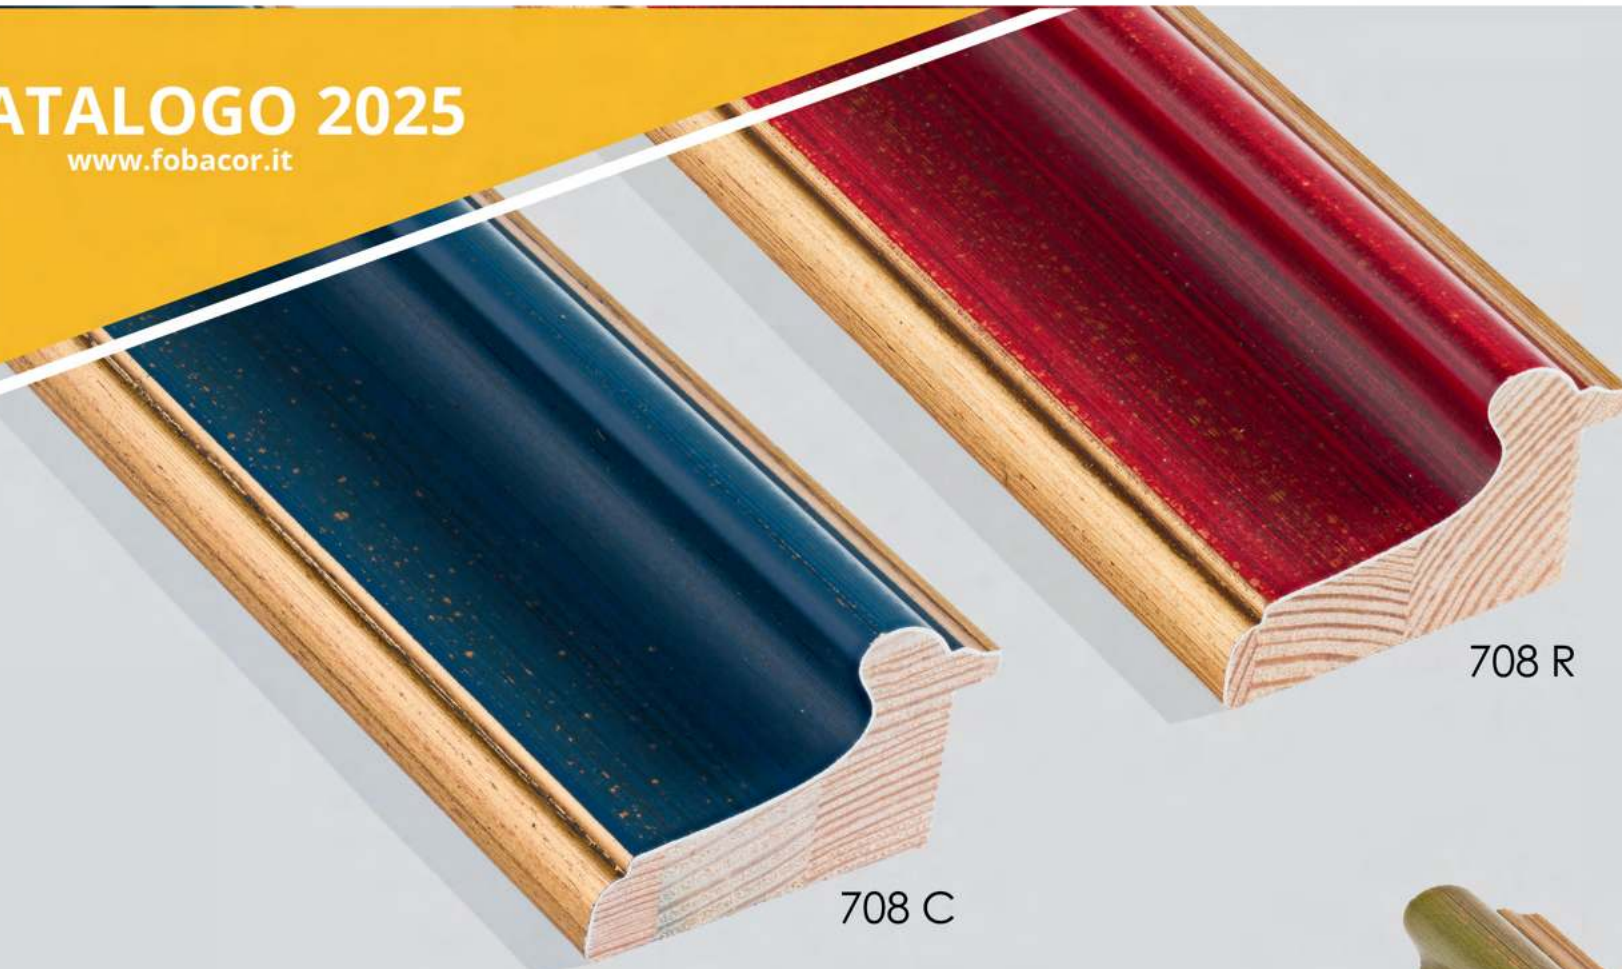

Classico Liscio
Classic smooth

708 BB

708 B

708 NB

708 A

ARTICOLO	COLORE COLOUR	ESSENZA LEGNO WOOD ESSENCE
708 BB	Avorio oro Ivory Gold	Pino Pine
708 B	Oro Foglia Gold Leaf	Pino Pine
708 NB	Nero Oro Black Gold	Pino Pine
708 A	Argento Foglia Silver Leaf	Pino Pine