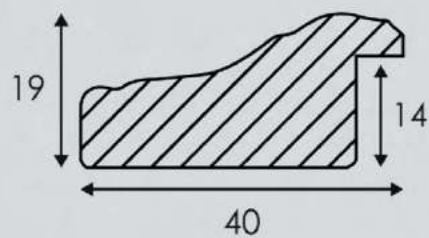

Classico Liscio
Classic smooth

124 AC

124 BR

124 BF

124 AB

124 AR

124 AF

ARTICOLO	COLORE COLOUR	ESSENZA LEGNO WOOD ESSENCE
124 BR	Oro pellicola Gold film	Pino Pine
124 AR	Argento pellicola Silver leaf	Pino Pine
124 AC	Ossido oro pellicola Oxidized gold film	Pino Pine
124 AB	Argento oro pellicola Silver gold film	Pino Pine
124 BF	Oro foglia Gold leaf	Pino Pine
124 AF	Argento foglia Silver leaf	Pino Pine