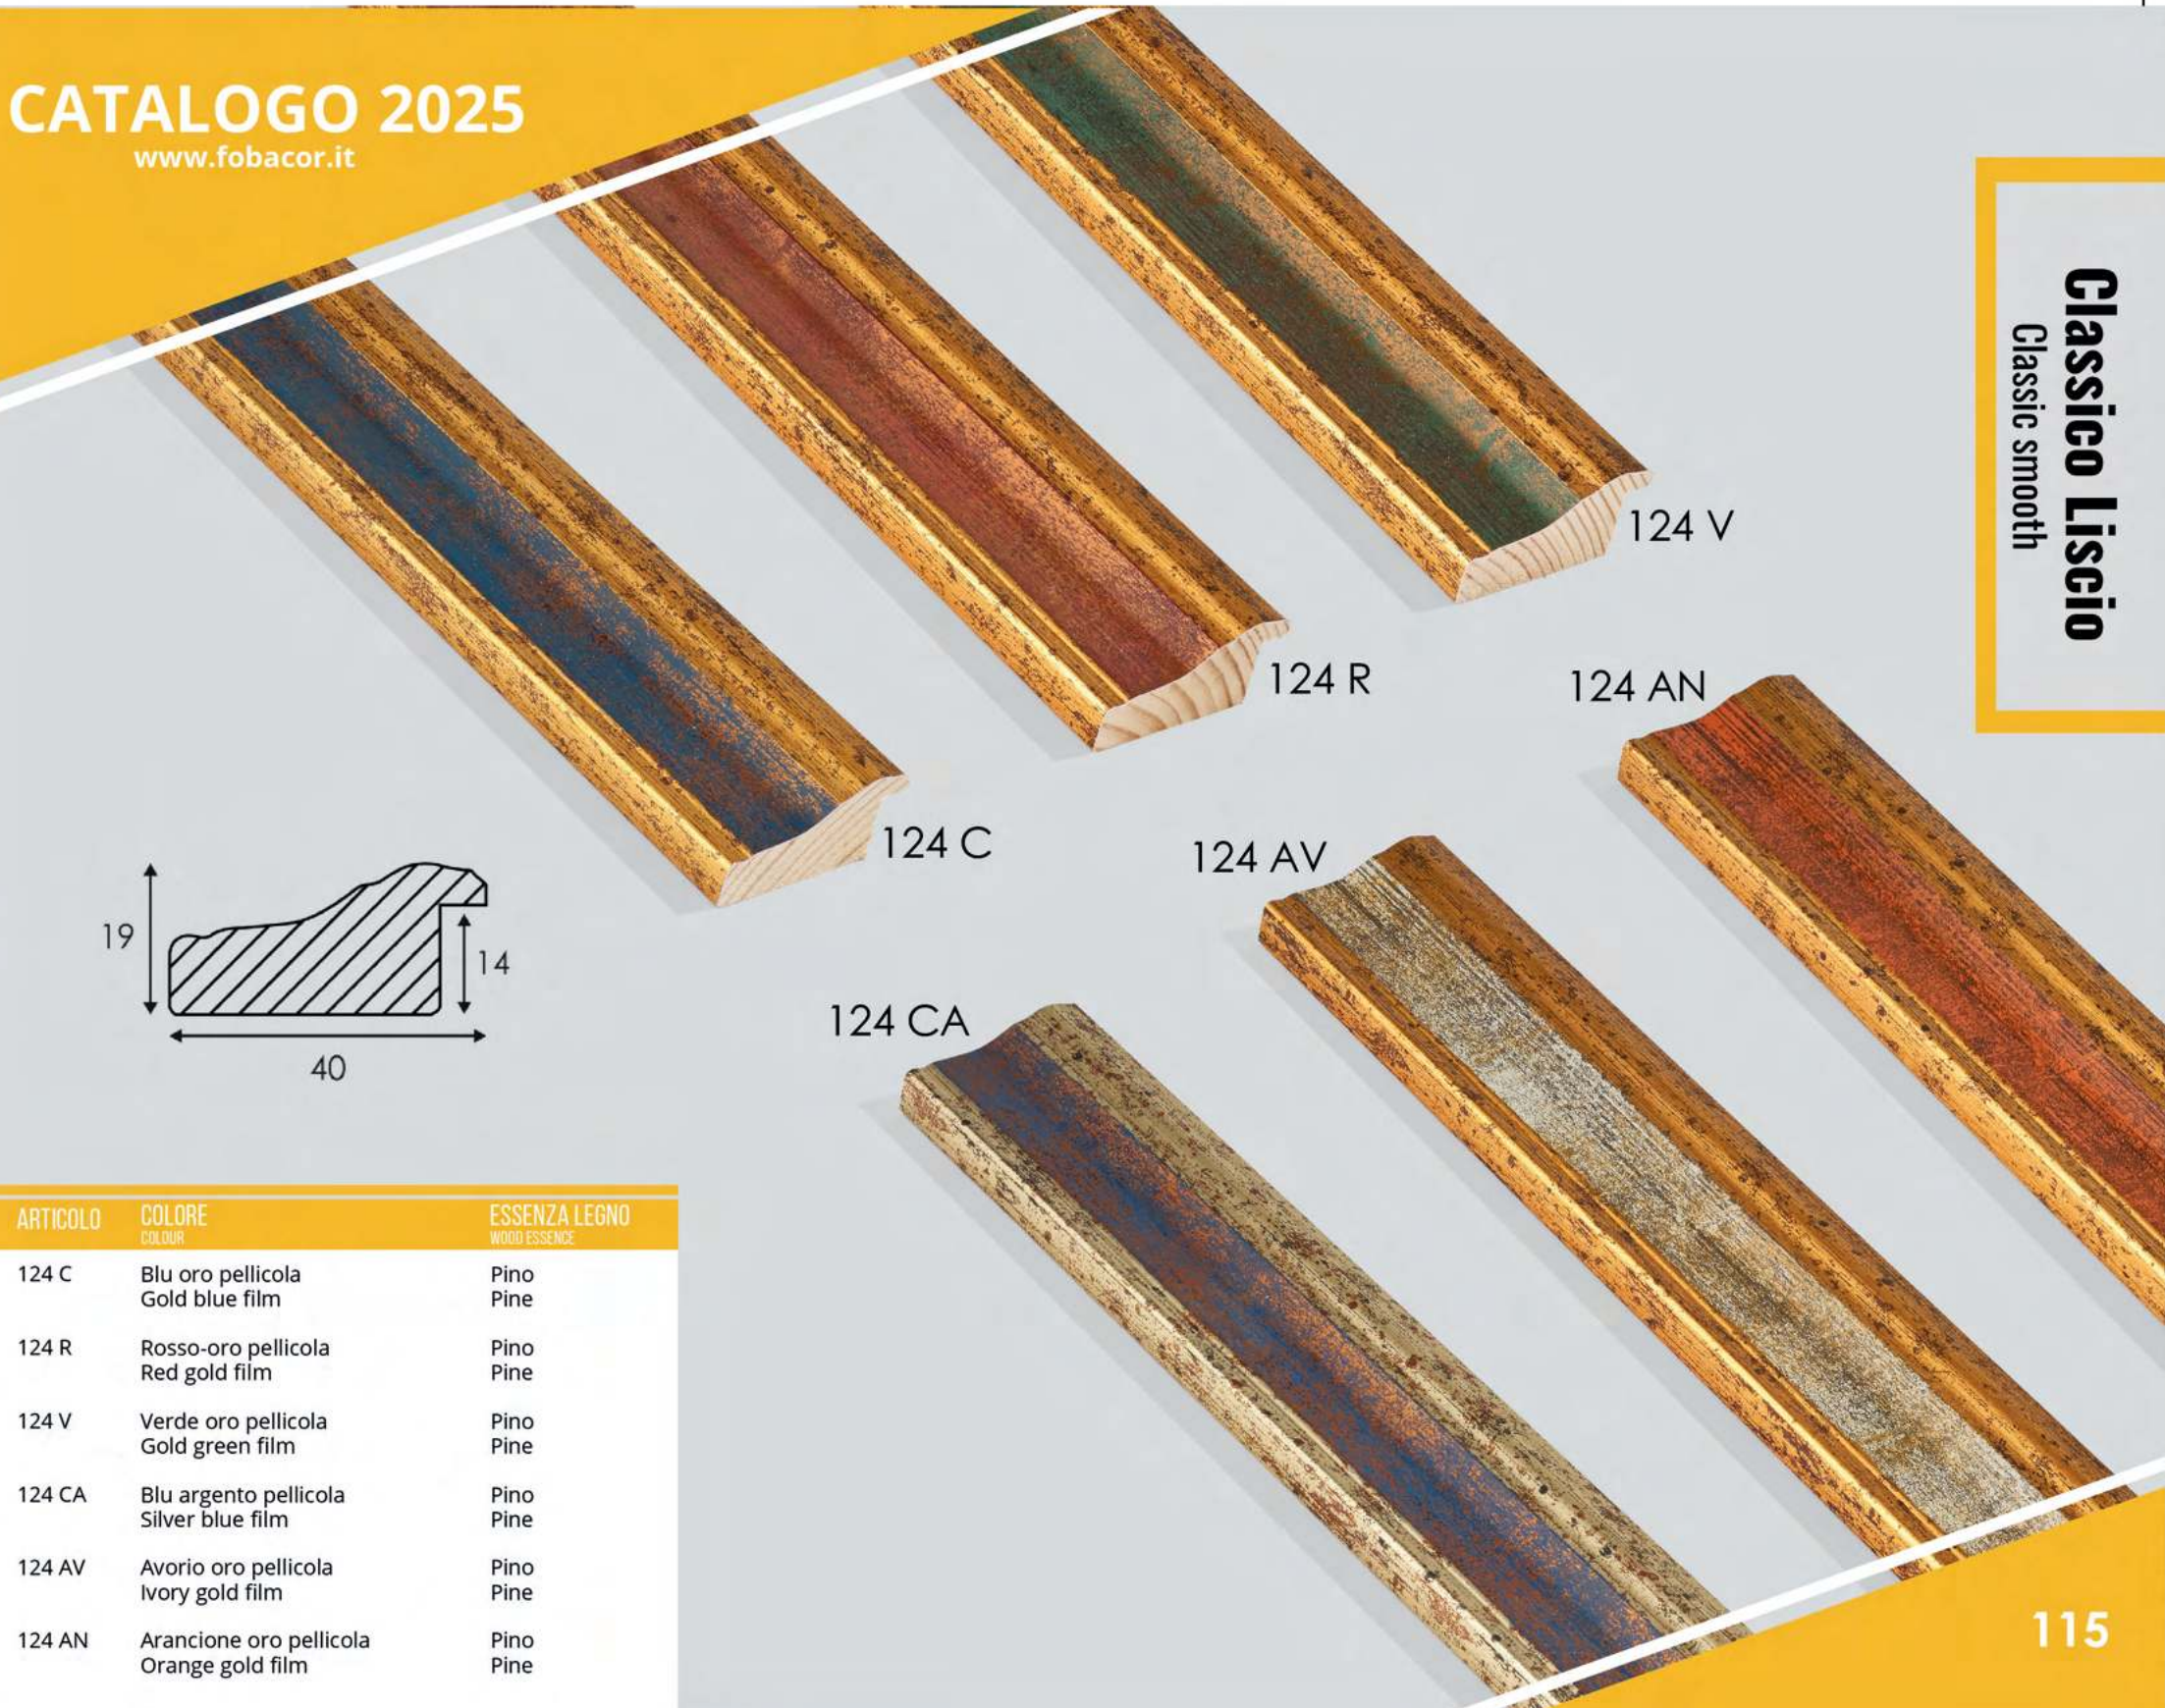

Classico Liscio
Classic smooth

124 AC

124 BR

124 BF

124 AB

124 AR

124 AF

ARTICOLO	COLORE COLOUR	ESSENZA LEGNO WOOD ESSENCE
124 BR	Oro pellicola Gold film	Pino Pine
124 AR	Argento pellicola Silver leaf	Pino Pine
124 AC	Ossido oro pellicola Oxidized gold film	Pino Pine
124 AB	Argento oro pellicola Silver gold film	Pino Pine
124 BF	Oro foglia Gold leaf	Pino Pine
124 AF	Argento foglia Silver leaf	Pino Pine