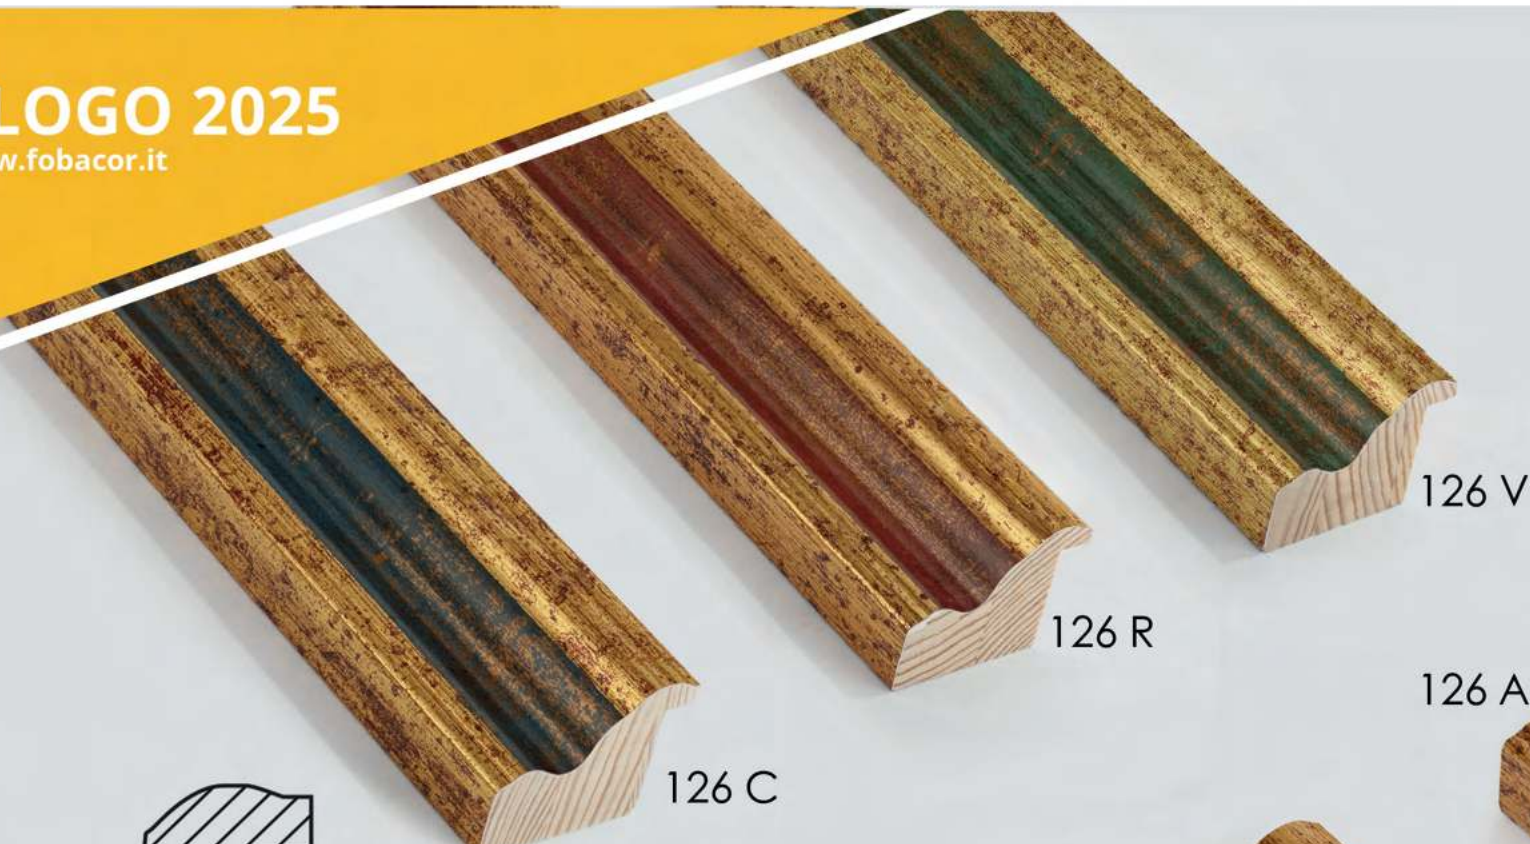

Classico Liscio
Classic smooth

126 AC

126 BR

126 BF

126 AB

126 AR

126 AF

ARTICOLO	COLORE COLOUR	ESSENZA LEGNO WOOD ESSENCE
126 BR	Oro pellicola Gold film	Pino Pine
126 AR	Argento pellicola Silver leaf	Pino Pine
126 AC	Ossido oro pellicola Oxidized gold film	Pino Pine
126 AB	Argento oro pellicola Silver gold film	Pino Pine
126 BF	Oro foglia Gold leaf	Pino Pine
126 AF	Argento foglia Silver leaf	Pino Pine