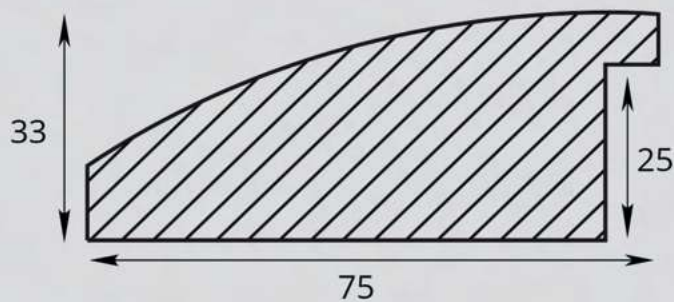

507 B

507 OB

507 ON

507 A

ARTICOLO	COLORE COLOUR	ESSENZA LEGNO WOOD ESSENCE
507 A	Argento foglia con glitter Glittered silver leaf	Pino Pine
507 B	Oro foglia con glitter Glittered gold leaf	Pino Pine
507 ON	Nero con glitter Glittered black	Pino Pine
507 OB	Bianco con glitter Glittered white	Pino Pine