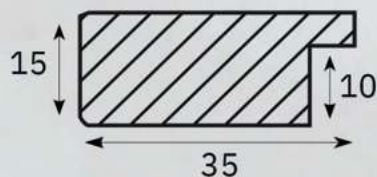

227 GZ

223 GZ

221 GZ

ARTICOLO	COLORE COLOUR	ESSENZA LEGNO WOOD ESSENCE
223 GZ	Grezzo Raw	Ayous ASIP Ayous ASIP
227 GZ	Grezzo Raw	Ayous ASIP Ayous ASIP
221 GZ	Grezzo Raw	Ayous ASIP Ayous ASIP