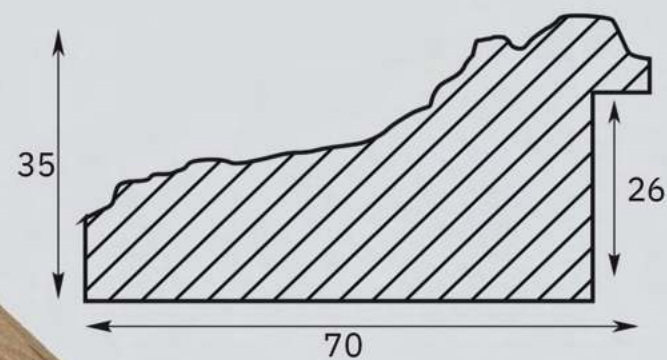

ARTICOLO	COLORE COLOUR	ESSENZA LEGNO WOOD ESSENCE
062 GZ	Grezzo Raw	Pino Pine
128 GZ	Grezzo Raw	Pino Pine