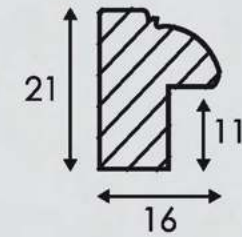

Classico Lavorato

Classic Worked

161 OB

161 B

161 AC

161 A

ARTICOLO	COLORE COLOUR	ESSENZA LEGNO WOOD ESSENCE
161 B	Oro foglia Gold leaf	Pino Pine
161 A	Argento foglia Silver leaf	Pino Pine
161 AC	Nero-Oro Gold-Black	Pino Pine
161 OB	Bianco White	Pino Pine