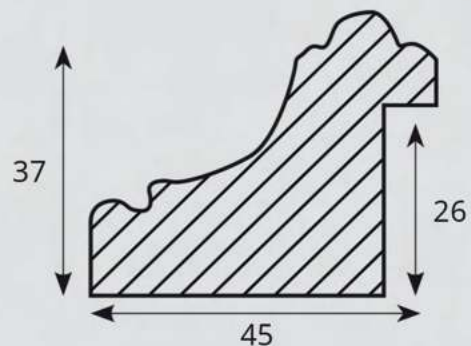

129 R

129 C

129 AN

129 AV