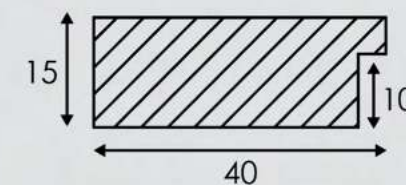

Radica, Noce e Impiallacciati
Root, Walnut and Veneer

854 FR

854 RV

854 NC

854 GR

854 TK

ARTICOLO	COLORE COLOUR	ESSENZA LEGNO WOOD ESSENCE
854 FR	Impiallacciato frassino naturale Natural ash veneer	Pino Pine
854 RV	Impiallacciato rovere naturale Natural oak veneer	Pino Pine
854 NC	Impiallacciato noce americano American walnut veneer	Pino Pine
854 GR	Impiallacciato frassino grigio Grey ash veneer	Pino Pine
854 TK	Impiallacciato teak Teak veneer	Pino Pine