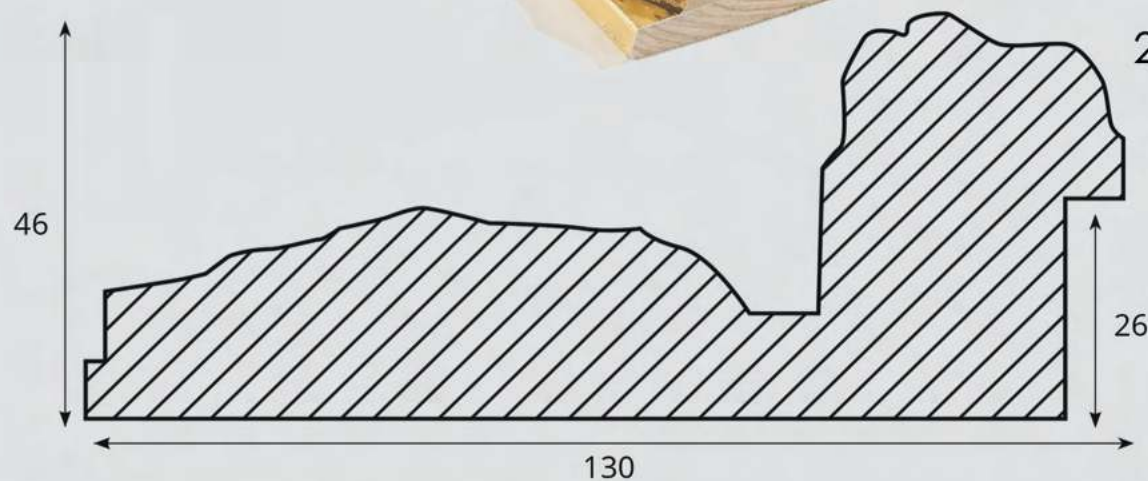

2030 A

ARTICOLO	COLORE COLOUR	ESSENZA LEGNO WOOD ESSENCE
2030 A	Argento foglia Silver leaf	Pino Pine
2030 B	Oro foglia Gold leaf	Pino Pine