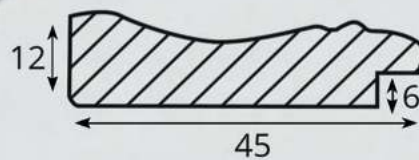

ARTICOLO	COLORE COLOUR	ESSENZA LEGNO WOOD ESSENCE
035 S	Avorio sagomato filo oro Ivory shaped wire gold	Pino Pine
045 S	Avorio sagomato filo oro Ivory shaped wire gold	Pino Pine
055 S	Avorio sagomato filo oro Ivory shaped wire gold	Pino Pine