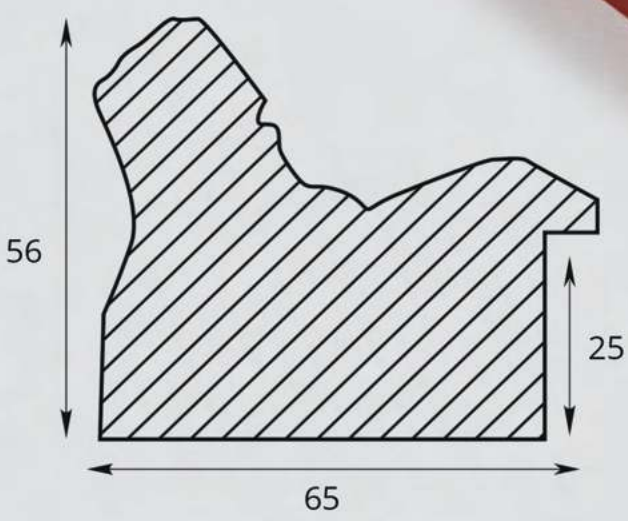

ARTICOLO	COLORE COLOUR	ESSENZA LEGNO WOOD ESSENCE
042 A	Argento foglia Silver leaf	Pino Pine
042 OB	Bianco shabby Shabby white	Pino Pine
042 B	Oro foglia Gold leaf	Pino Pine