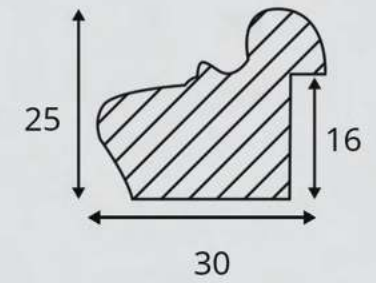

Classico Lavorato

Classic Worked

Fobacor
CORNICI ITALIANE

551 BA

551 B

551 NB

551 A

ARTICOLO	COLORE COLOUR	ESSENZA LEGNO WOOD ESSENCE
551 B	Oro foglia Gold leaf	Pino Pine
551 A	Argento foglia Silver leaf	Pino Pine
551 NB	Nero filo oro Black with golden line	Pino Pine
551 BA	Bianco filo argento White with silver line	Pino Pine