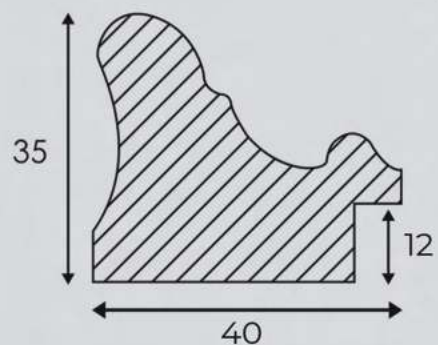

363 C

ARTICOLO	COLORE COLOUR	ESSENZA LEGNO WOOD ESSENCE
363 C	Blu oro Gold blue	Pino Pine
363 R	Rosso oro Gold red	Pino Pine
363 V	Verde oro Gold green	Pino Pine
363 NB	Nero oro Gold black	Pino Pine