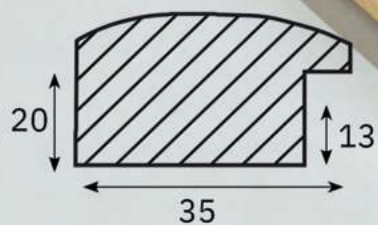

251 GZ

248 GZ

250 GZ

ARTICOLO	COLORE COLOUR	ESSENZA LEGNO WOOD ESSENCE
251 GZ	Grezzo Raw	Ayous ASIP Ayous ASIP
250 GZ	Grezzo Raw	Ayous ASIP Ayous ASIP
248 GZ	Grezzo Raw	Ayous ASIP Ayous ASIP

191 GZ

190 GZ

396 GZ