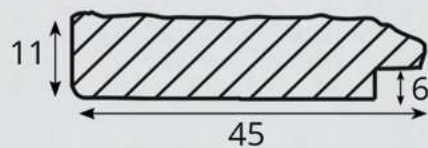

ARTICOLO	COLORE COLOUR	ESSENZA LEGNO WOOD ESSENCE
035 TLA	Bianco argento finto tela White silver pretend canvas	Ayous ASIP Ayous ASIP
045 TLA	Bianco argento finto tela White silver pretend canvas	Ayous ASIP Ayous ASIP
055 TLA	Bianco argento finto tela White silver pretend canvas	Ayous ASIP Ayous ASIP