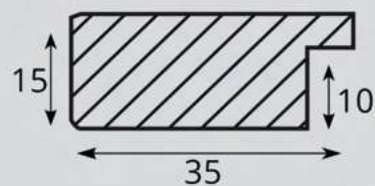

Moderno Liscio
Modern Smooth

260 OB

261 BF

260 ON

261 AF

ARTICOLO	COLORE COLOUR	ESSENZA LEGNO WOOD ESSENCE
261 BF	Oro foglia Gold leaf	Pino Pine
261 AF	Argento foglia Silver leaf	Pino Pine
260 ON	Nero opaco Matt black	Pino Pine
260 OB	Bianco opaco Matt white	Pino Pine