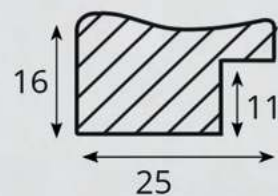

068 B

068 G

068 V

068 R

068 C

068 A

ARTICOLO	COLORE COLOUR	ESSENZA LEGNO WOOD ESSENCE
068 A	Argento bianco pellicola Silver white film	Pino Pine
068 B	Oro bianco pellicola Gold white film	Pino Pine
068 C	Celeste pellicola Sky blue film	Pino Pine
068 R	Rosso pellicola Red film	Pino Pine
068 V	Verde pellicola Green film	Pino Pine
068 G	Viola pellicola Violet film	Pino Pine