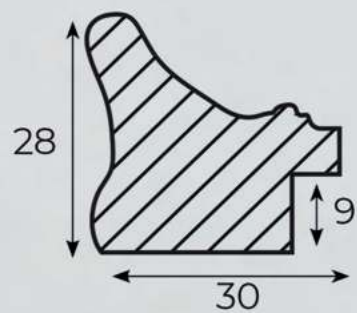

Classico Liscio
Classic smooth

074 B

175 B

074 A

175 A

ARTICOLO	COLORE COLOUR	ESSENZA LEGNO WOOD ESSENCE
074 B	Oro foglia Gold leaf	Pino Pine
074 A	Argento foglia Silver leaf	Pino Pine
175 B	Oro foglia Gold leaf	Pino Pine
175 A	Argento foglia Silver leaf	Pino Pine