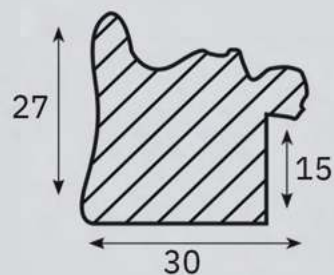

Grezzo
Raw

171 GZ