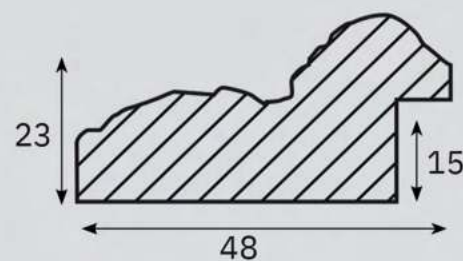

**Grezzo
Raw**

1090 GZ

204 GZ

200 GZ

ARTICOLO	COLORE COLOUR	ESSENZA LEGNO WOOD ESSENCE
200 GZ	Grezzo Raw	Pino Pine
204 GZ	Grezzo Raw	Pino Pine
1090 GZ	Grezzo Raw	Pino Pine

2023 GZ

2024 GZ

ARTICOLO	COLORE COLOUR	ESSENZA LEGNO WOOD ESSENCE
2023 GZ	Grezzo Raw	Pino Pine
2024 GZ	Grezzo Raw	Pino Pine