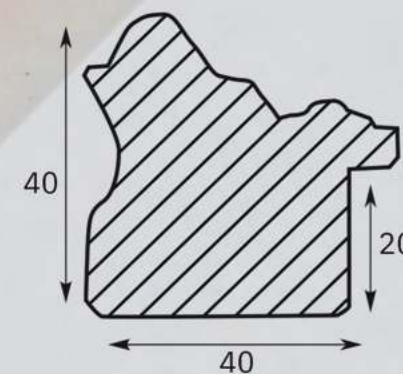

Grezzo
Raw

171 GZ