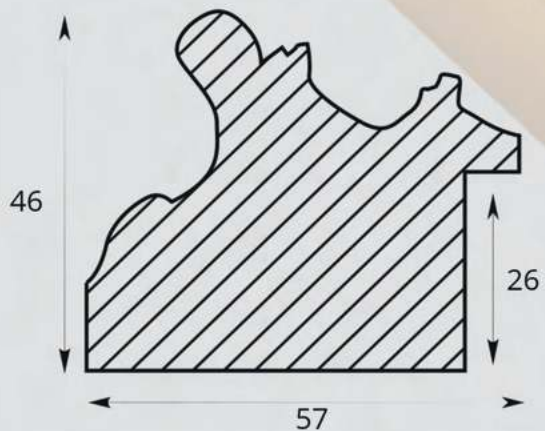

438 B

438 BB

438 NB

438 A

ARTICOLO	COLORE COLOUR	ESSENZA LEGNO WOOD ESSENCE
438 B	Oro foglia Gold leaf	Pino Pine
438 A	Argento foglia Silver leaf	Pino Pine
438 NB	Nero oro Black gold	Pino Pine
438 BB	Bianco oro Gold white	Pino Pine