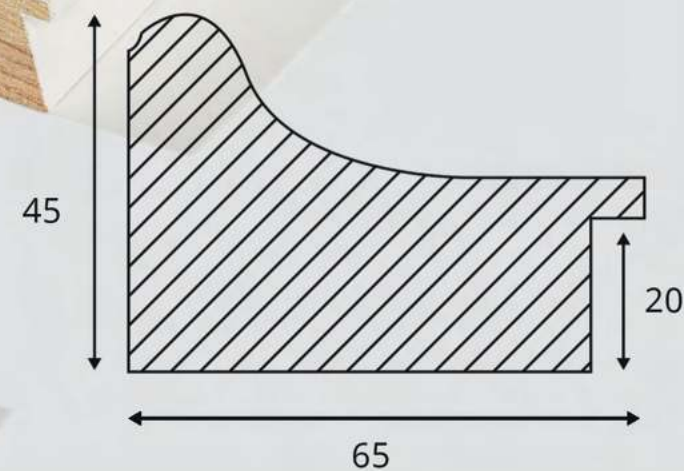

Pino
Pine

141 A

ARTICOLO	COLORE COLOUR	ESSENZA LEGNO WOOD ESSENCE
141 A	Argento foglia Silver leaf	Pino Pine

Classico Lavorato
Classic Worked

409 NB

409 NA

409 BB

409 BA