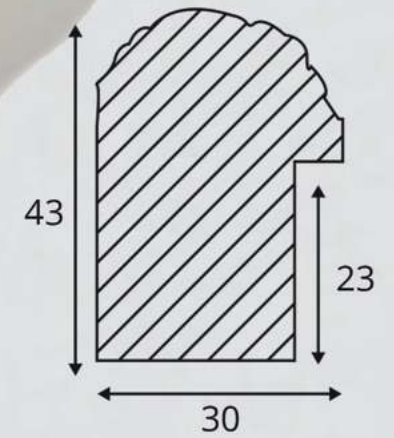

Classico Lavorato

Classic Worked

652 OB

652 B

652 A

ARTICOLO	COLORE COLOUR	ESSENZA LEGNO WOOD ESSENCE
652 B	Oro foglia Gold leaf	Pino Pine
652 A	Argento foglia Silver leaf	Pino Pine
652 OB	Bianco White	Pino Pine