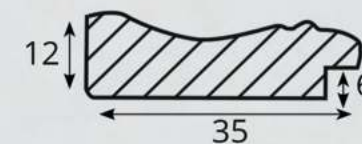

Passepartout
Passepartout

055 S

035 S

045 S

ARTICOLO	COLORE COLOUR	ESSENZA LEGNO WOOD ESSENCE
035 S	Avorio sagomato filo oro Ivory shaped wire gold	Pino Pine
045 S	Avorio sagomato filo oro Ivory shaped wire gold	Pino Pine
055 S	Avorio sagomato filo oro Ivory shaped wire gold	Pino Pine