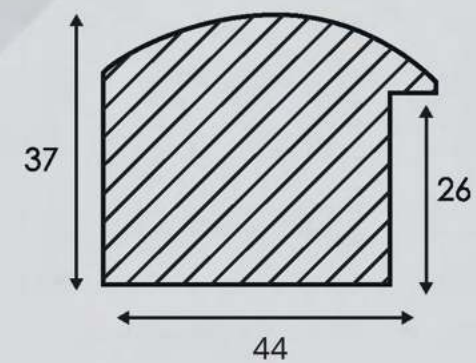

Classico Liscio
Classic smooth

758 OB

758 B

758 ON

758 A

ARTICOLO	COLORE COLOUR	ESSENZA LEGNO WOOD ESSENCE
758 OB	Bianco White	Pino Pine
758 B	Oro foglia Gold leaf	Pino Pine
758 ON	Nero Black	Pino Pine
758 A	Argento Foglia Silver leaf	Pino Pine