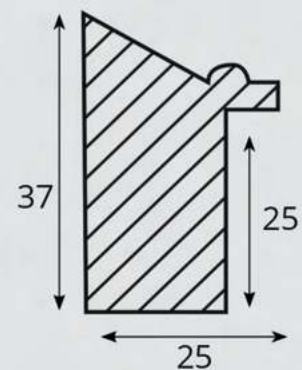

817 GR

817 C

817 OB

817 V

817 BD

817 ON

ARTICOLO	COLORE COLOUR	ESSENZA LEGNO WOOD ESSENCE
817 ON	Nero Black	Pino Pine
817 OB	Bianco White	Pino Pine
817 C	Blu Blue	Pino Pine
817 GR	Grigio Grey	Pino Pine
817 BD	Bordeaux Bordeaux	Pino Pine
817 V	Verde Green	Pino Pine