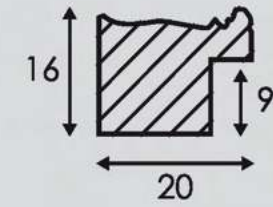

Classico Lavorato

Classic Worked

144 AV

144 B

144 ON

144 A

ARTICOLO	COLORE COLOUR	ESSENZA LEGNO WOOD ESSENCE
144 B	Oro foglia Gold leaf	Pino Pine
144 A	Argento foglia Silver leaf	Pino Pine
144 ON	Nero Black	Pino Pine
144 AV	Avorio Ivory	Pino Pine