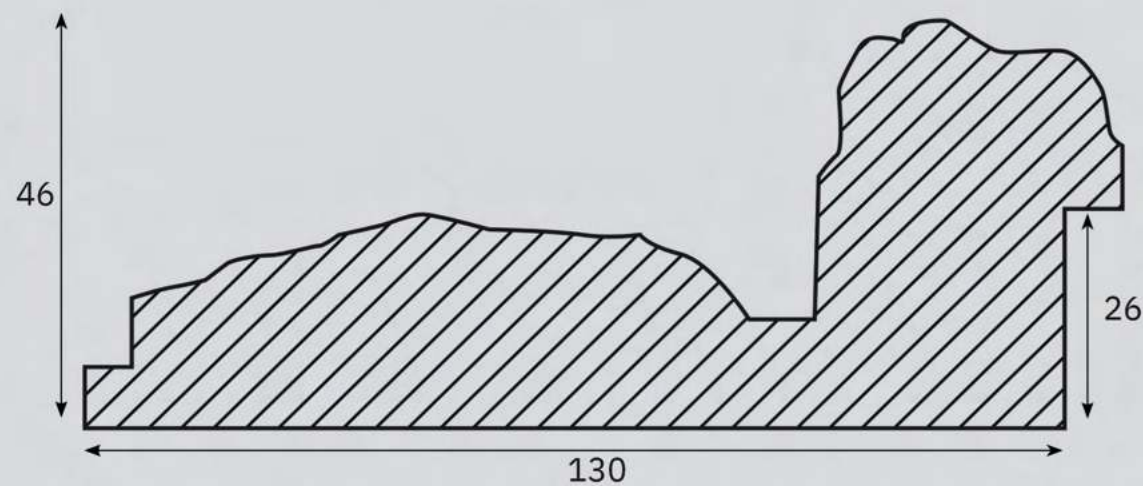

320

ARTICOLO	COLORE COLOUR	ESSENZA LEGNO WOOD ESSENCE
2022 GZ	Grezzo Raw	Pino Pine
2030 GZ	Grezzo Raw	Pino Pine