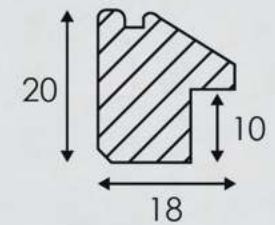

610 V

610 C

610 OB

610 TR

610 GR

610 ON

ARTICOLO	COLORE COLOUR	ESSENZA LEGNO WOOD ESSENCE
610 ON	Nero Black	Ayous ASIP Ayous ASIP
610 OB	Bianco White	Ayous ASIP Ayous ASIP
610 TR	Tortora Dove grey	Ayous ASIP Ayous ASIP
610 GR	Grigio Grey	Ayous ASIP Ayous ASIP
610 C	Blu Blue	Ayous ASIP Ayous ASIP
610 V	Verde Green	Ayous ASIP Ayous ASIP
610 R	Rosso Red	Ayous ASIP Ayous ASIP