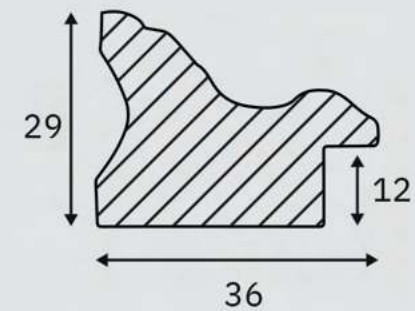

724 GR

724 OB

724 ON

ARTICOLO	COLORE COLOUR	ESSENZA LEGNO WOOD ESSENCE
724 OB	Bianco opaco Matt white	Pino Pine
724 ON	Nero opaco Matt black	Pino Pine
724 GR	Grigio opaco Matt grey	Pino Pine