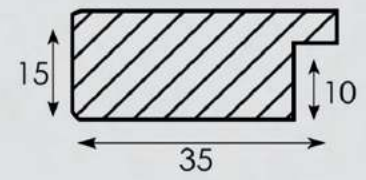

223 BD

223 AN

223 GL

223 G

223 RS

223 GR

ARTICOLO	COLORE COLOUR	ESSENZA LEGNO WOOD ESSENCE
223 AN	Arancione opaco Matt orange	Pino o Ayous ASIP Pine or Ayous ASIP
223 G	Viola opaco Matt violet	Pino o Ayous ASIP Pine or Ayous ASIP
223 GL	Giallo opaco Matt yellow	Pino o Ayous ASIP Pine or Ayous ASIP
223 RS	Rosa opaco Matt pink	Pino o Ayous ASIP Pine or Ayous ASIP
223 GR	Grigio opaco Matt grey	Pino o Ayous ASIP Pine or Ayous ASIP
223 BD	Bordeaux opaco Matt bordeaux	Pino o Ayous ASIP Pine or Ayous ASIP