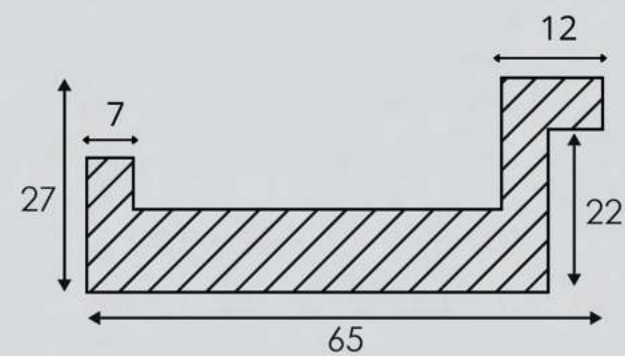

**Grezzo
Raw**

648 GZ

642 GZ

ARTICOLO	COLORE COLOUR	ESSENZA LEGNO WOOD ESSENCE
648 GZ	Grezzo Raw	Ayous ASIP Ayous ASIP
642 GZ	Grezzo Raw	Ayous ASIP Ayous ASIP

101 GZ

103 GZ

ARTICOLO	COLORE COLOUR	ESSENZA LEGNO WOOD ESSENCE
101 GZ	Grezzo Raw	Pino Pine
103 GZ	Grezzo Raw	Pino Pine