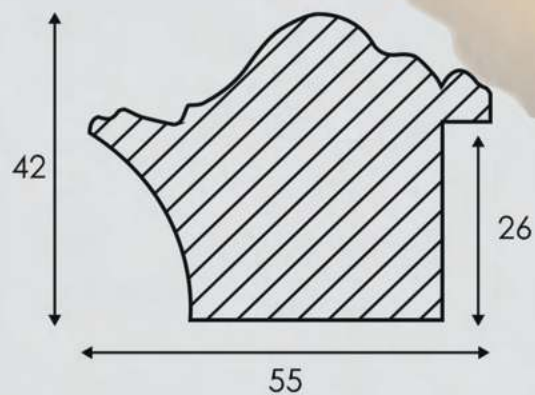

ARTICOLO	COLORE COLOUR	ESSENZA LEGNO WOOD ESSENCE
202 B	Oro foglia chiaro Light gold leaf	Pino o Ayous ASIP Pine or Ayous ASIP
202 A	Argento foglia chiaro Light silver leaf	Pino o Ayous ASIP Pine or Ayous ASIP
202 NB	Nero filo oro Black with gold line	Pino o Ayous ASIP Pine or Ayous ASIP
202 AV	Avorio Ivory	Pino o Ayous ASIP Pine or Ayous ASIP