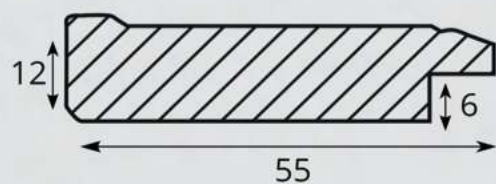

055 OB

055 BA

055 AV

055 BB

055 FA

055 FB

ARTICOLO	COLORE COLOUR	ESSENZA LEGNO WOOD ESSENCE
055 FB	Avorio filo oro Ivory with golden line	Pino Pine
055 FA	Avorio filo argento Ivory with silver line	Pino Pine
055 AV	Avorio Ivory	Pino Pine
055 OB	Bianco White	Pino Pine
055 BA	Bianco filo argento White with silver line	Pino Pine
055 BB	Bianco filo oro White with golden line	Pino Pine