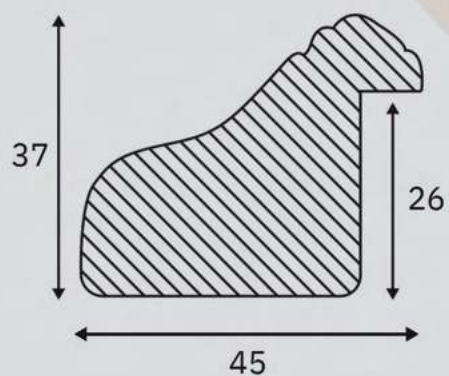

128 GZ

062 GZ