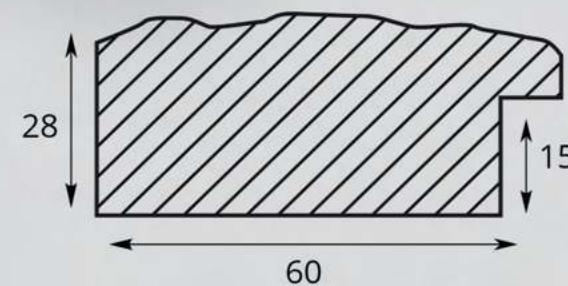

Moderno Lavorato
Modern Worked

572 LB

572 B

572 LN

572 A

ARTICOLO	COLORE COLOUR	ESSENZA LEGNO WOOD ESSENCE
572 B	Oro foglia Gold leaf	Pino Pine
572 A	Argento foglia Silver leaf	Pino Pine
572 LN	Nero lucido Glossy black	Pino Pine
572 LB	Bianco lucido Glossy white	Pino Pine