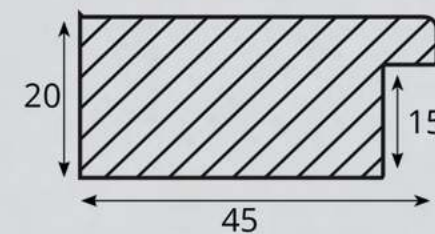

Moderno Liscio
Modern Smooth

221 OB

222 BF

221 ON

222 AF

ARTICOLO	COLORE COLOUR	ESSENZA LEGNO WOOD ESSENCE
222 BF	Oro foglia Gold leaf	Pino Pine
222 AF	Argento foglia Silver leaf	Pino Pine
221 ON	Nero opaco Matt black	Pino Pine
221 OB	Bianco opaco Matt white	Pino Pine