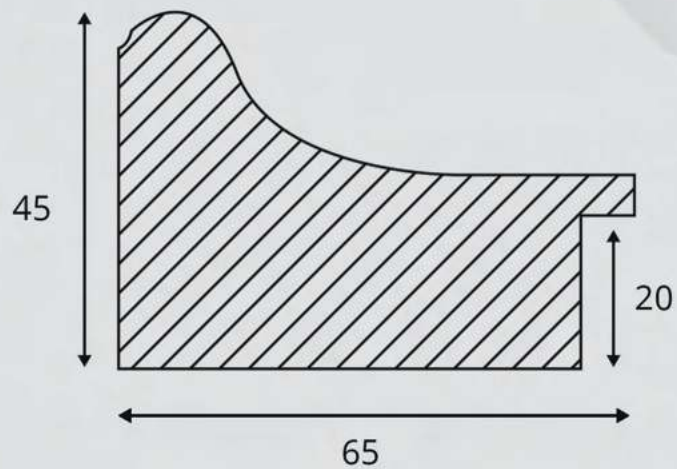

409 B

409 A

ARTICOLO	COLORE COLOUR	ESSENZA LEGNO WOOD ESSENCE
409 A	Argento foglia Silver leaf	Pino Pine
409 B	Oro foglia Gold leaf	Pino Pine