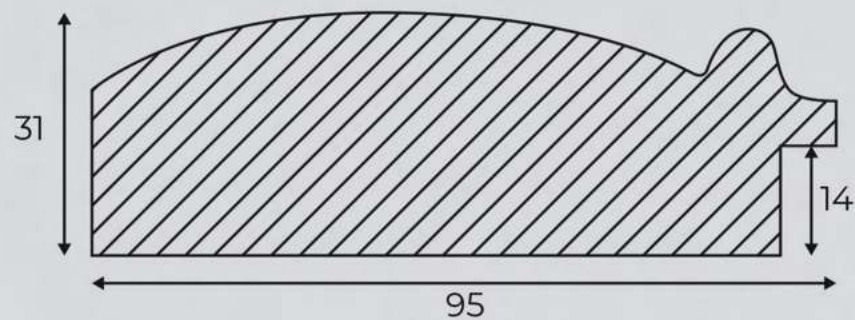

725 NB

725 NA

ARTICOLO	COLORE COLOUR	ESSENZA LEGNO WOOD ESSENCE
725 NA	Nero filo argento Black with silver line	Pino Pine
725 NB	Nero filo oro Black with golden line	Pino Pine