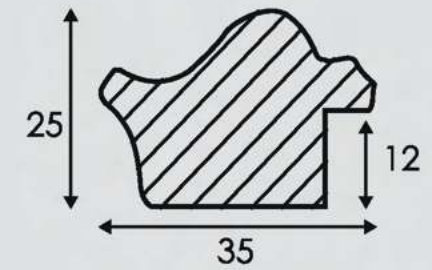

Classico Lavorato

Classic Worked

Fobacor
CORNICI ITALIANE

203 AV

203 B

203 NB

203 A

ARTICOLO	COLORE COLOUR	ESSENZA LEGNO WOOD ESSENCE
203 B	Oro foglia chiaro Light gold leaf	Pino o Ayous ASIP Pine or Ayous ASIP
203 A	Argento foglia chiaro Light silver leaf	Pino o Ayous ASIP Pine or Ayous ASIP
203 NB	Nero filo oro Black gold leaf	Pino o Ayous ASIP Pine or Ayous ASIP
203 AV	Avorio Ivory	Pino o Ayous ASIP Pine or Ayous ASIP