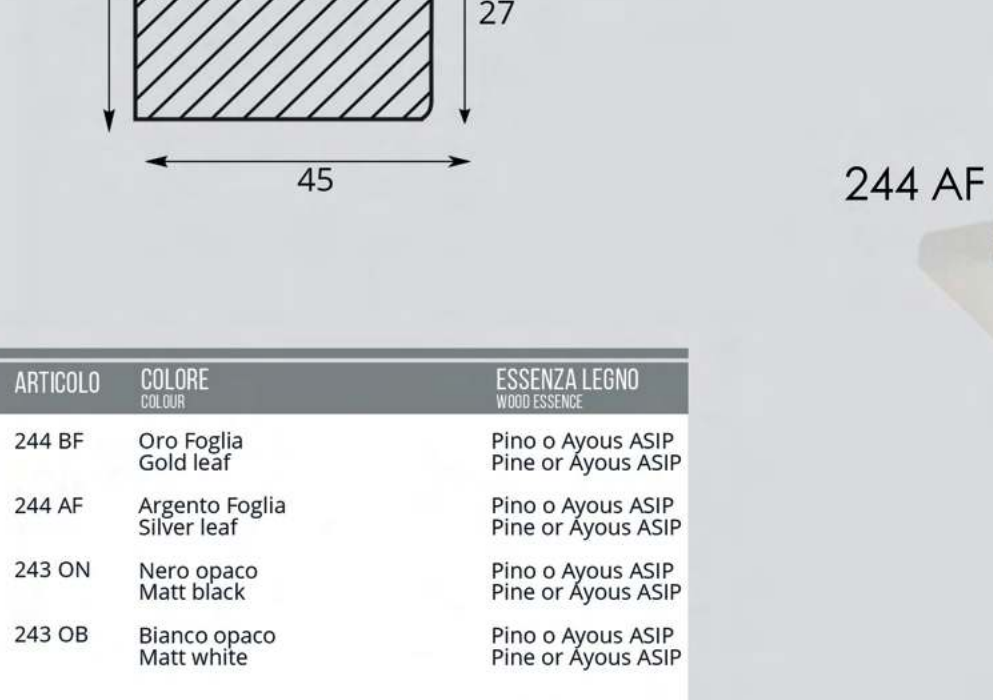

244 AF

ARTICOLO	COLORE COLOUR	ESSENZA LEGNO WOOD ESSENCE
244 BF	Oro Foglia Gold leaf	Pino o Ayous ASIP Pine or Ayous ASIP
244 AF	Argento Foglia Silver leaf	Pino o Ayous ASIP Pine or Ayous ASIP
243 ON	Nero opaco Matt black	Pino o Ayous ASIP Pine or Ayous ASIP
243 OB	Bianco opaco Matt white	Pino o Ayous ASIP Pine or Ayous ASIP