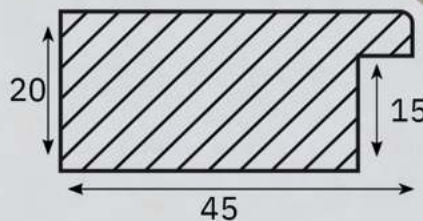

227 GZ

223 GZ

221 GZ

ARTICOLO	COLORE COLOUR	ESSENZA LEGNO WOOD ESSENCE
223 GZ	Grezzo Raw	Ayous ASIP Ayous ASIP
227 GZ	Grezzo Raw	Ayous ASIP Ayous ASIP
221 GZ	Grezzo Raw	Ayous ASIP Ayous ASIP