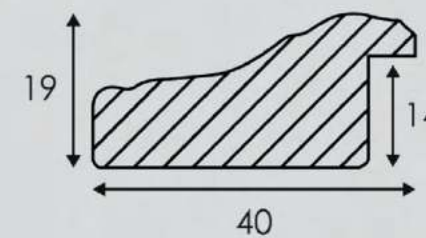

Classico Liscio
Classic smooth

124 AC

124 BR

124 BF

124 AB

124 AR

124 AF

ARTICOLO	COLORE COLOUR	ESSENZA LEGNO WOOD ESSENCE
124 BR	Oro pellicola Gold film	Pino Pine
124 AR	Argento pellicola Silver leaf	Pino Pine
124 AC	Ossido oro pellicola Oxidized gold film	Pino Pine
124 AB	Argento oro pellicola Silver gold film	Pino Pine
124 BF	Oro foglia Gold leaf	Pino Pine
124 AF	Argento foglia Silver leaf	Pino Pine