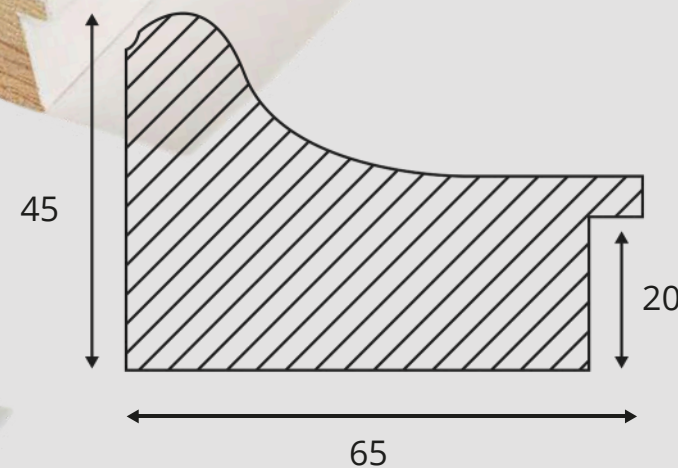

Classico Lavorato
Classic Worked

409 NB

409 NA

409 BB

409 BA

ARTICOLO	COLORE COLOR	ESSENZA LEGNO WOOD ESSENCE
409 BB	Avorio oro Ivory gold	Pino Pine
409 BA	Avorio argento Ivory silver	Pino Pine
409 NB	Nero oro Black gold	Pino Pine
409 NA	Nero argento Black silver	Pino Pine