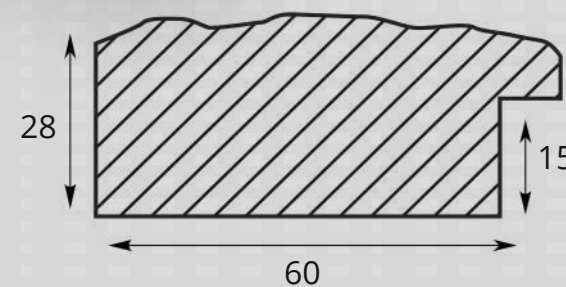

Moderno Lavorato
Modern Worked

572 LB

572 B

572 LN

572 A

ARTICOLO	COLORE COLOUR	ESSENZA LEGNO WOOD ESSENCE
572 B	Oro foglia Gold leaf	Pino Pine
572 A	Argento foglia Silver leaf	Pino Pine
572 LN	Nero lucido Glossy black	Pino Pine
572 LB	Bianco lucido Glossy white	Pino Pine