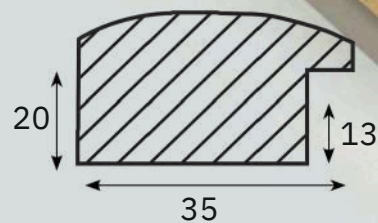

251 GZ

250 GZ

248 GZ

ARTICOLO	COLORE COLOUR	ESSENZA LEGNO WOOD ESSENCE
251 GZ	Grezzo Raw	Ayous ASIP Ayous ASIP
250 GZ	Grezzo Raw	Ayous ASIP Ayous ASIP
248 GZ	Grezzo Raw	Ayous ASIP Ayous ASIP

191 GZ

396 GZ

190 GZ