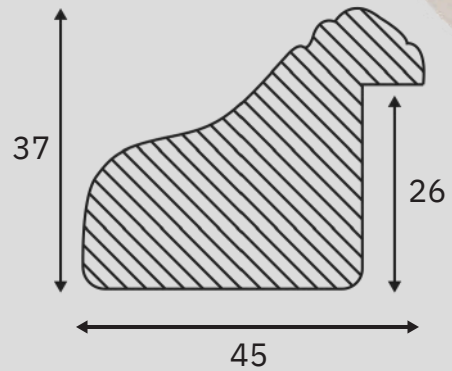

128 GZ

062 GZ