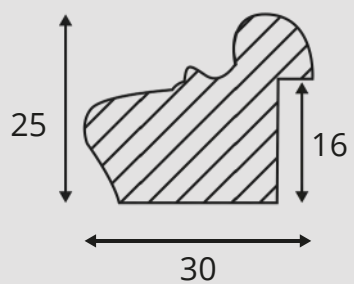

551 B1

551 OB

ARTICOLO	COLORE COLOR	ESSENZA LEGNO WOOD ESSENCE
551 B1	Oro foglia chiaro Gold leaf clear	Pino Pine
551 A1	Argento foglia chiaro Silver leaf clear	Pino Pine
551 OB	Bianco White	Pino Pine
551 AV	Avorio filo oro Ivory with golden line	Pino Pine