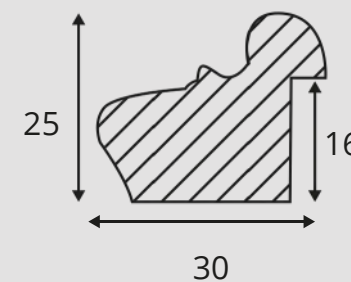

Classico Lavorato
Classic Worked

551 BA

551 B

551 NB

551 A

ARTICOLO	COLORE COLOR	ESSENZA LEGNO WOOD ESSENCE
551 B	Oro foglia Gold leaf	Pino Pine
551 A	Argento foglia Silver leaf	Pino Pine
551 NB	Nero filo oro Black with golden line	Pino Pine
551 BA	Bianco filo argento White with silver line	Pino Pine