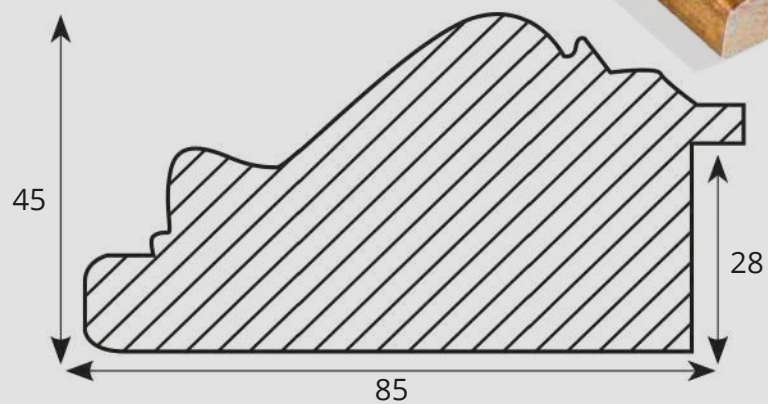

ARTICOLO	COLORE COLOR	ESSENZA LEGNO WOOD ESSENCE
200 OB	Bianco White	Pino Pine
200 B1	Oro foglia Gold leaf	Pino Pine
200 A1	Argento foglia Silver leaf	Pino Pine