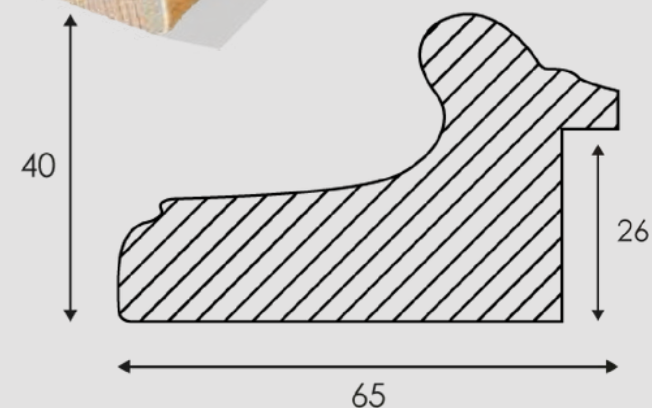

Classico Liscio
Classic smooth

708 BB

708 B

708 NB

708 A

ARTICOLO	COLORE COLOR	ESSENZA LEGNO WOOD ESSENCE
708 BB	Avorio oro Ivory Gold	Pino Pine
708 B	Oro Foglia Gold Leaf	Pino Pine
708 NB	Nero Oro Black Gold	Pino Pine
708 A	Argento Foglia Silver Leaf	Pino Pine