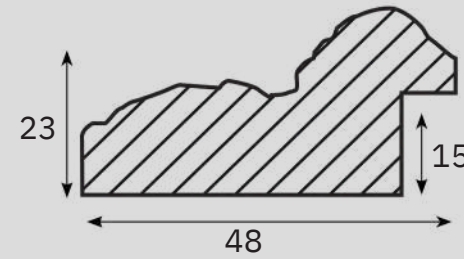

Grezzo
Raw

1090 GZ

204 GZ

200 GZ

ARTICOLO	COLORE COLOUR	ESSENZA LEGNO WOOD ESSENCE
200 GZ	Grezzo Raw	Pino Pine
204 GZ	Grezzo Raw	Pino Pine
1090 GZ	Grezzo Raw	Pino Pine

2023 GZ

2024 GZ

ARTICOLO