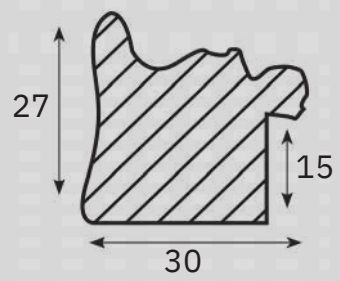

173 GZ

ARTICOLO	COLORE COLOUR	ESSENZA LEGNO WOOD ESSENCE
171 GZ	Grezzo Raw	Pino Pine
173 GZ	Grezzo Raw	Pino Pine