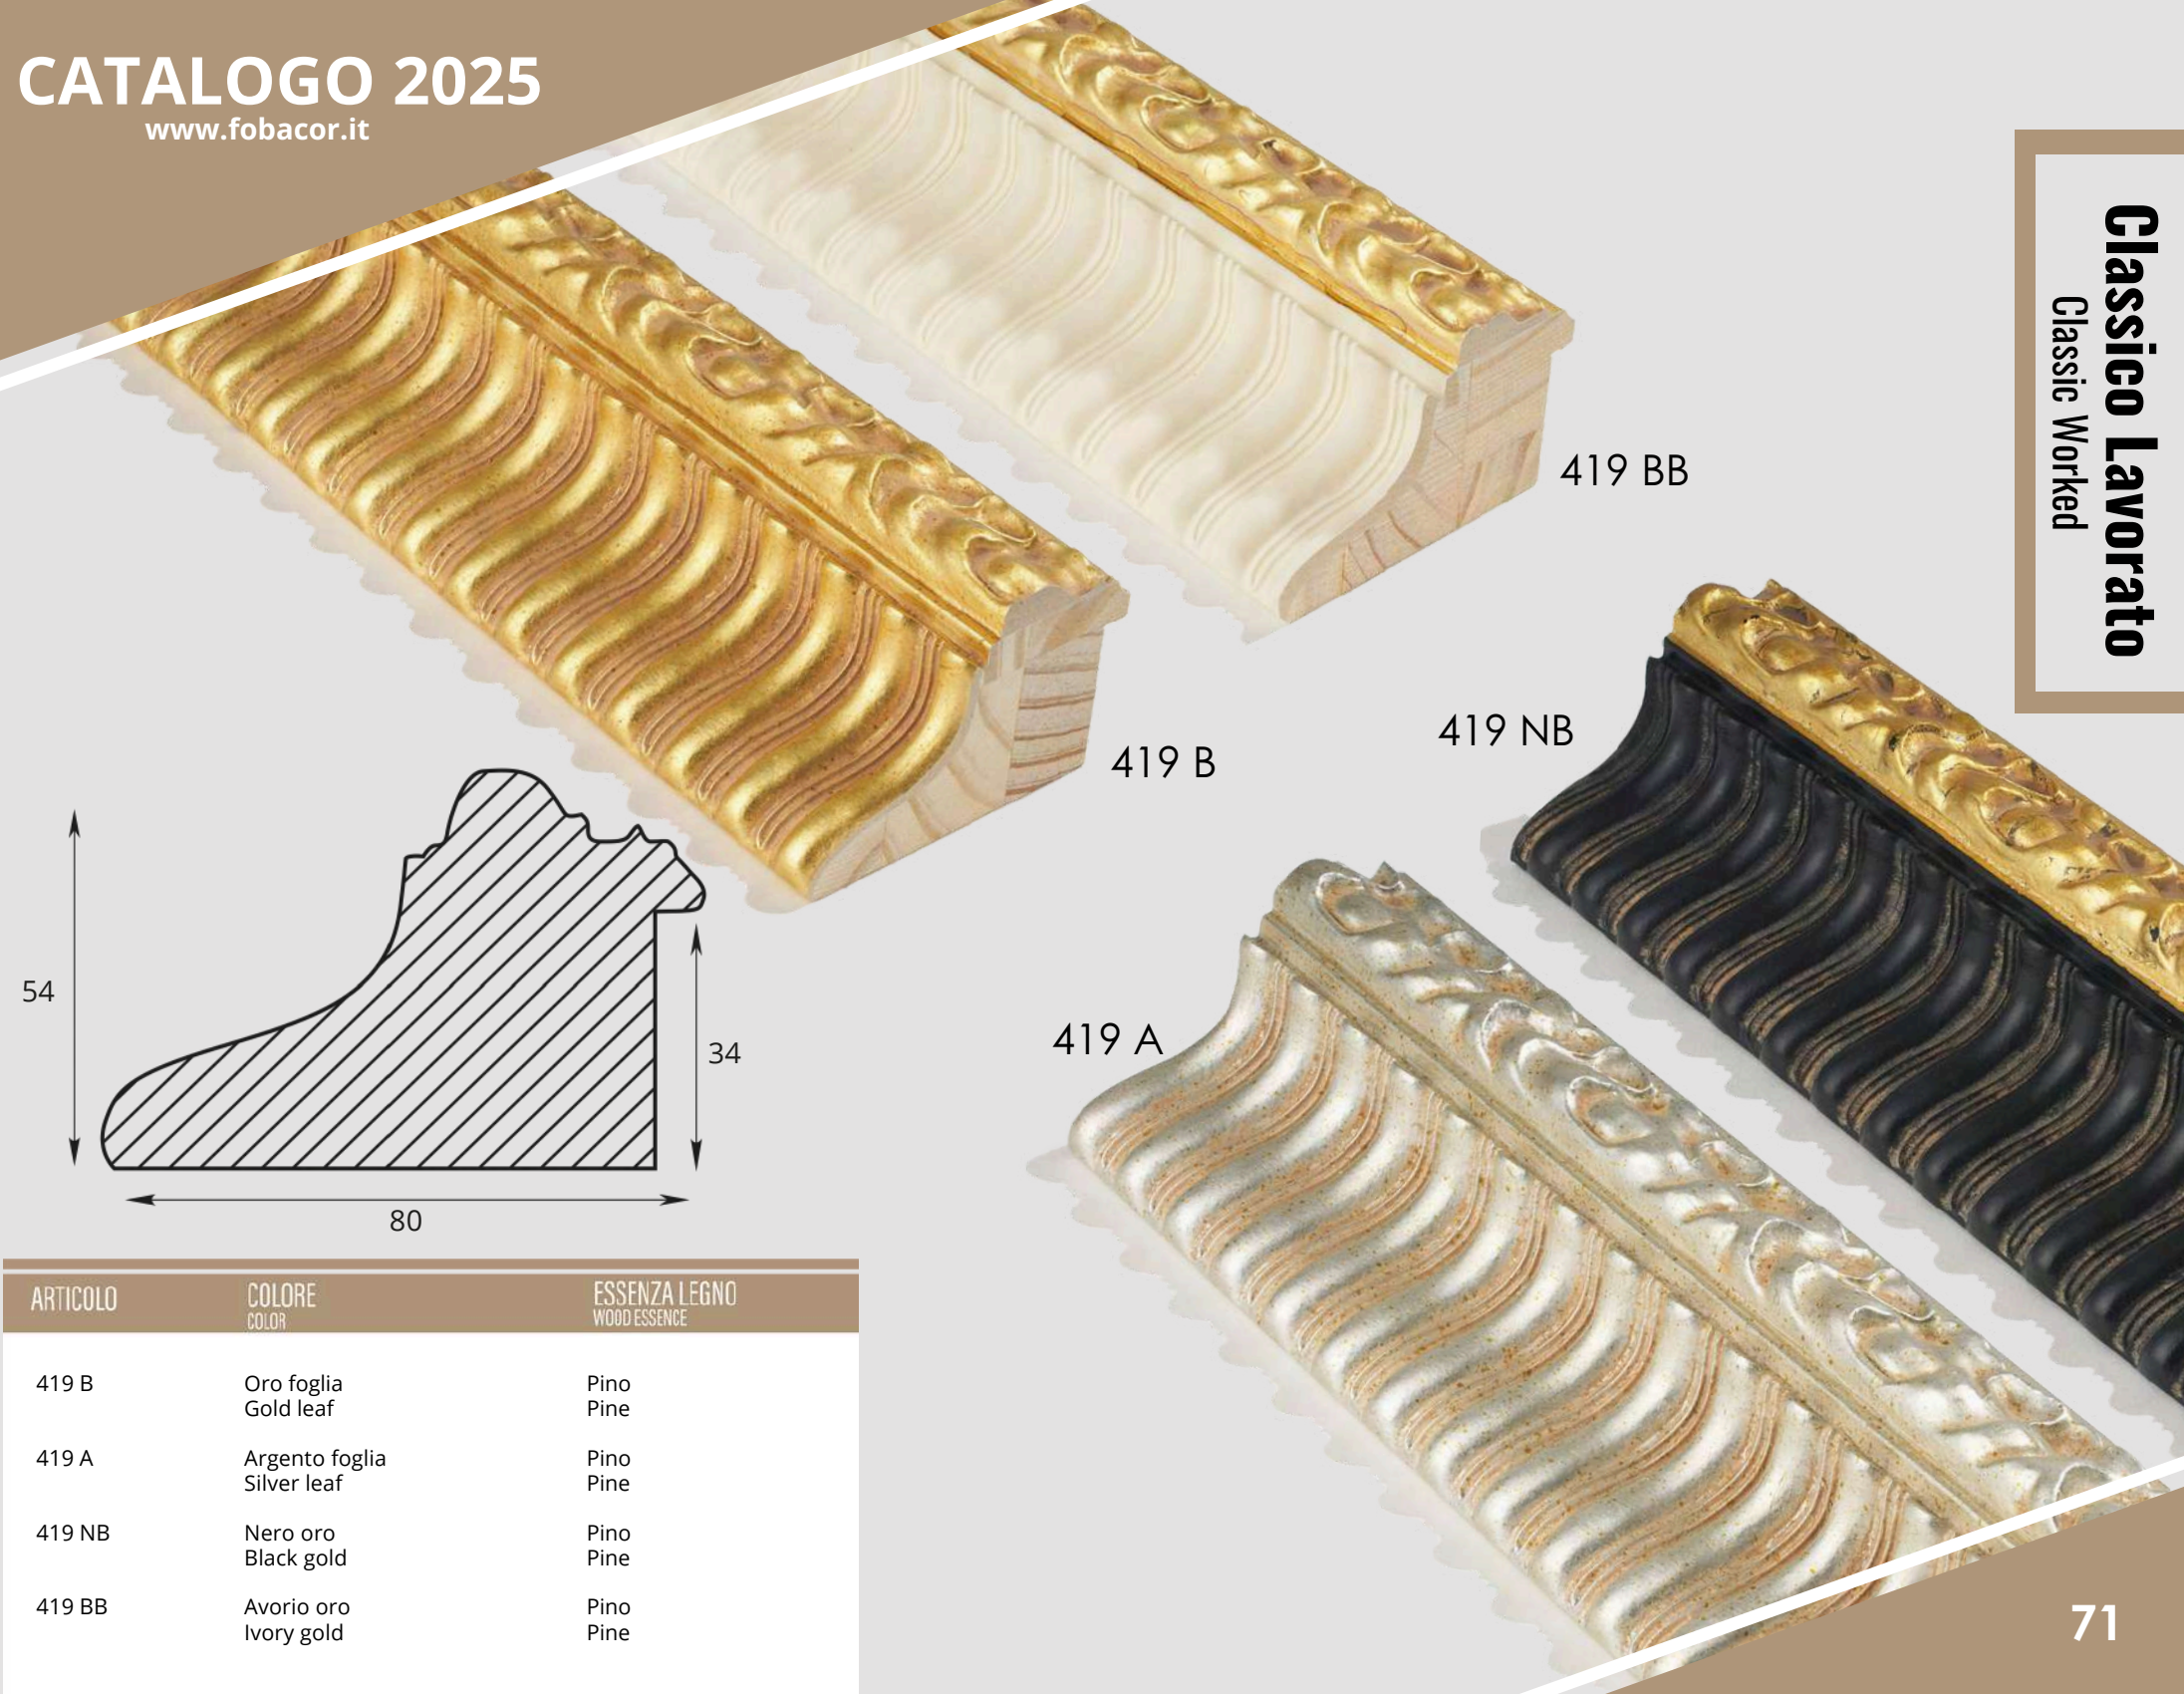

553 AV

553 OB

ARTICOLO	COLORE COLOR	ESSENZA LEGNO WOOD ESSENCE
553 OB	Bianco White	Pino Pine
553 AV	Avorio filo oro Ivory with gold line	Pino Pine

Classico Lavorato
Classic Worked

517 OB

517 B

517 A

ARTICOLO	COLORE COLOR	ESSENZA LEGNO WOOD ESSENCE
517 B	Oro foglia Gold leaf	Pino Pine
517 A	Argento foglia Silver leaf	Pino Pine
517 OB	Bianco opaco Matt white	Pino Pine