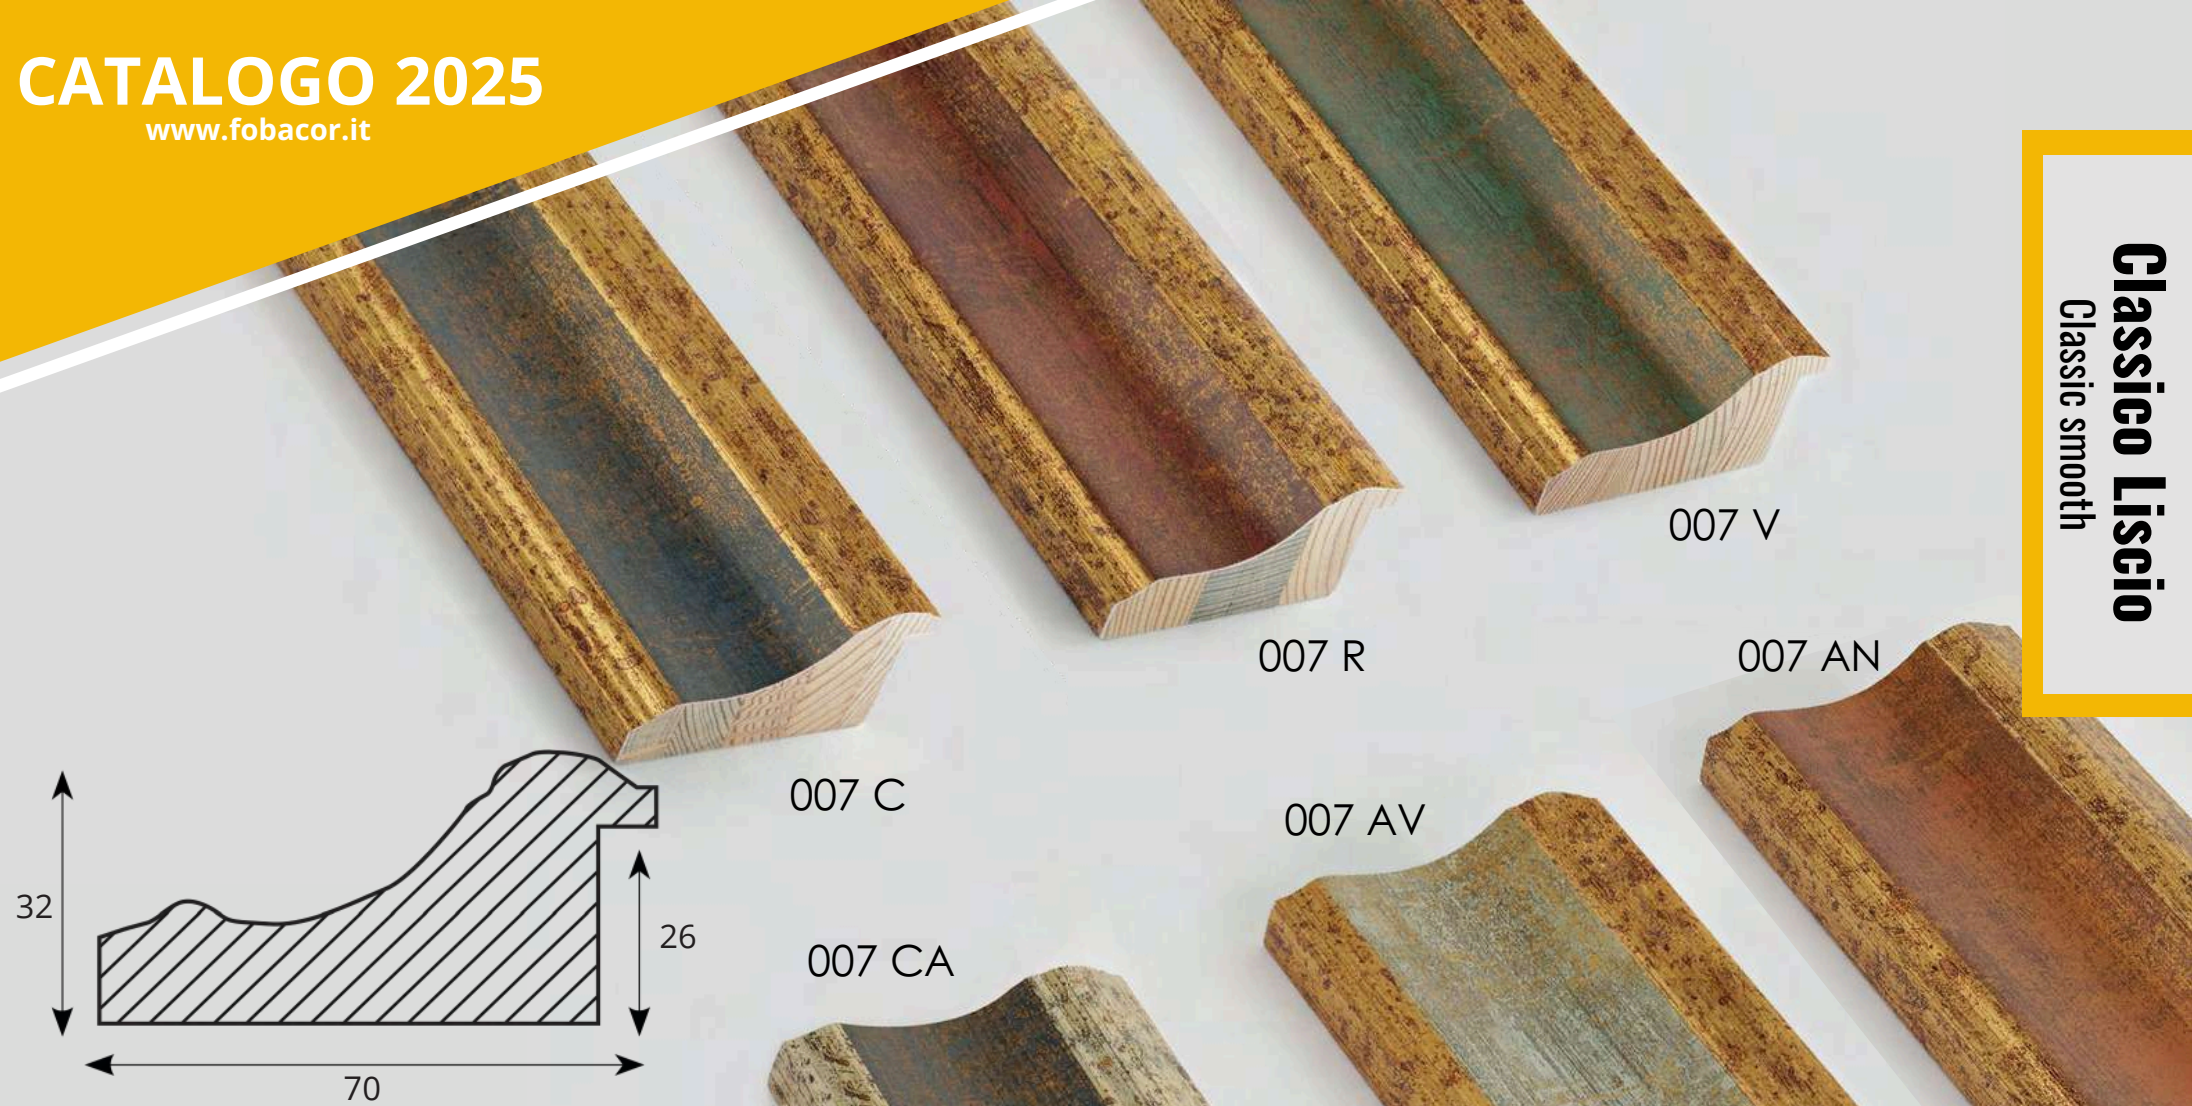

Classico Liscio
Classic smooth

007 AC

007 BR

007 AB

007 BF

007 AR

007 AF

ARTICOLO	COLORE COLOR	ESSENZA LEGNO WOOD ESSENCE
007 BF	Oro foglia Gold leaf	Pino Pine
007 AF	Argento foglia Silver leaf	Pino Pine
007 AB	Argento oro pellicola Gold silver film	Pino Pine
007 AR	Argento pellicola Silver film	Pino Pine
007 AC	Ossido oro pellicola Oxidized gold film	Pino Pine
007 BR	Oro pellicola Gold film	Pino Pine