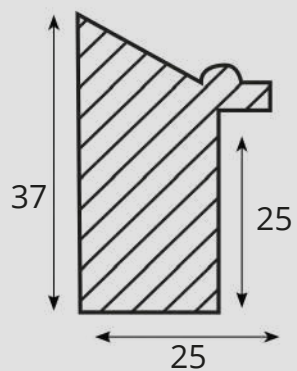

817 OB

817 C

817 GR

817 V

817 BD

817 ON

ARTICOLO	COLORE COLOUR	ESSENZA LEGNO WOOD ESSENCE
817 ON	Nero Black	Pino Pine
817 OB	Bianco White	Pino Pine
817 C	Blu Blue	Pino Pine
817 GR	Grigio Grey	Pino Pine
817 BD	Bordeaux Bordeaux	Pino Pine
817 V	Verde Green	Pino Pine