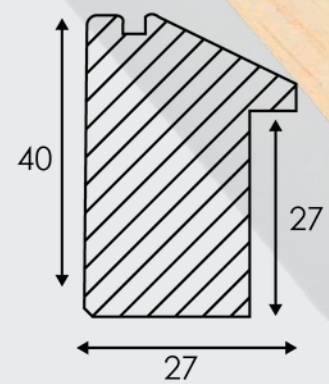

611 R

611 V

611 C

611 TR

611 OB

611 GR

611 ON

ARTICOLO	COLORE COLOUR	ESSENZA LEGNO WOOD ESSENCE
611 ON	Nero Black	Ayous ASIP Ayous ASIP
611 OB	Bianco White	Ayous ASIP Ayous ASIP
611 TR	Tortora Dove grey	Ayous ASIP Ayous ASIP
611 GR	Grigio Grey	Ayous ASIP Ayous ASIP
611 C	Blu Blue	Ayous ASIP Ayous ASIP
611 V	Verde Green	Ayous ASIP Ayous ASIP
611 R	Rosso Red	Ayous ASIP Ayous ASIP