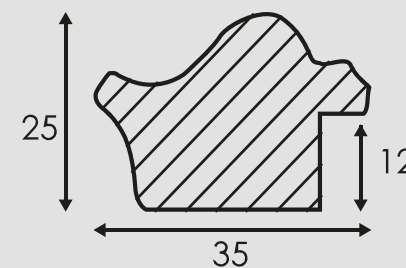

Classico Lavorato
Classic Worked

203 AV

203 B

203 NB

203 A

ARTICOLO	COLORE COLOR	ESSENZA LEGNO WOOD ESSENCE
203 B	Oro foglia chiaro Light gold leaf	Pino o Ayous ASIP Pine or Ayous ASIP
203 A	Argento foglia chiaro Light silver leaf	Pino o Ayous ASIP Pine or Ayous ASIP
203 NB	Nero filo oro Black gold leaf	Pino o Ayous ASIP Pine or Ayous ASIP
203 AV	Avorio Ivory	Pino o Ayous ASIP Pine or Ayous ASIP