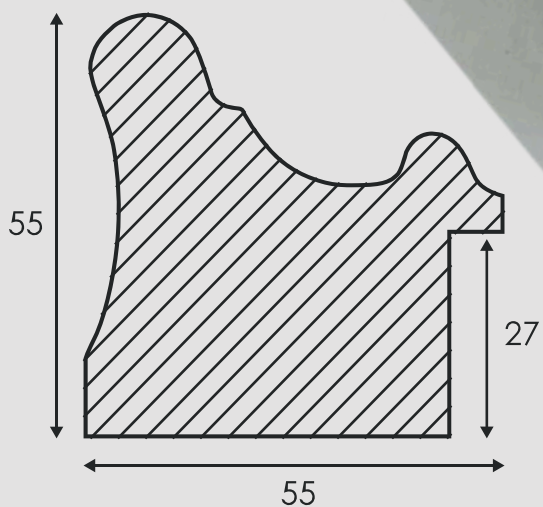

Classico Liscio
Classic smooth

364 AV

364 B

364 BA

364 A

ARTICOLO	COLORE COLOR	ESSENZA LEGNO WOOD ESSENCE
364 B	Oro foglia Gold leaf	Pino Pine
364 BA	Bianco argento Silver white	Pino Pine
364 A	Argento foglia Silver leaf	Pino Pine
364 AV	Avorio oro Ivory gold	Pino Pine