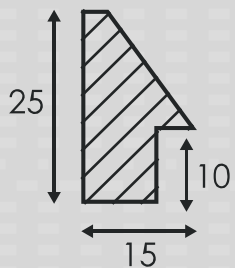

269 GZ

237 GZ

235 GZ

ARTICOLO	COLORE COLOUR	ESSENZA LEGNO WOOD ESSENCE
267 GZ	Grezzo Raw	Ayous ASIP Ayous ASIP
237 GZ	Grezzo Raw	Ayous ASIP Ayous ASIP
235 GZ	Grezzo Raw	Ayous ASIP Ayous ASIP
269 GZ	Grezzo Raw	Ayous ASIP Ayous ASIP