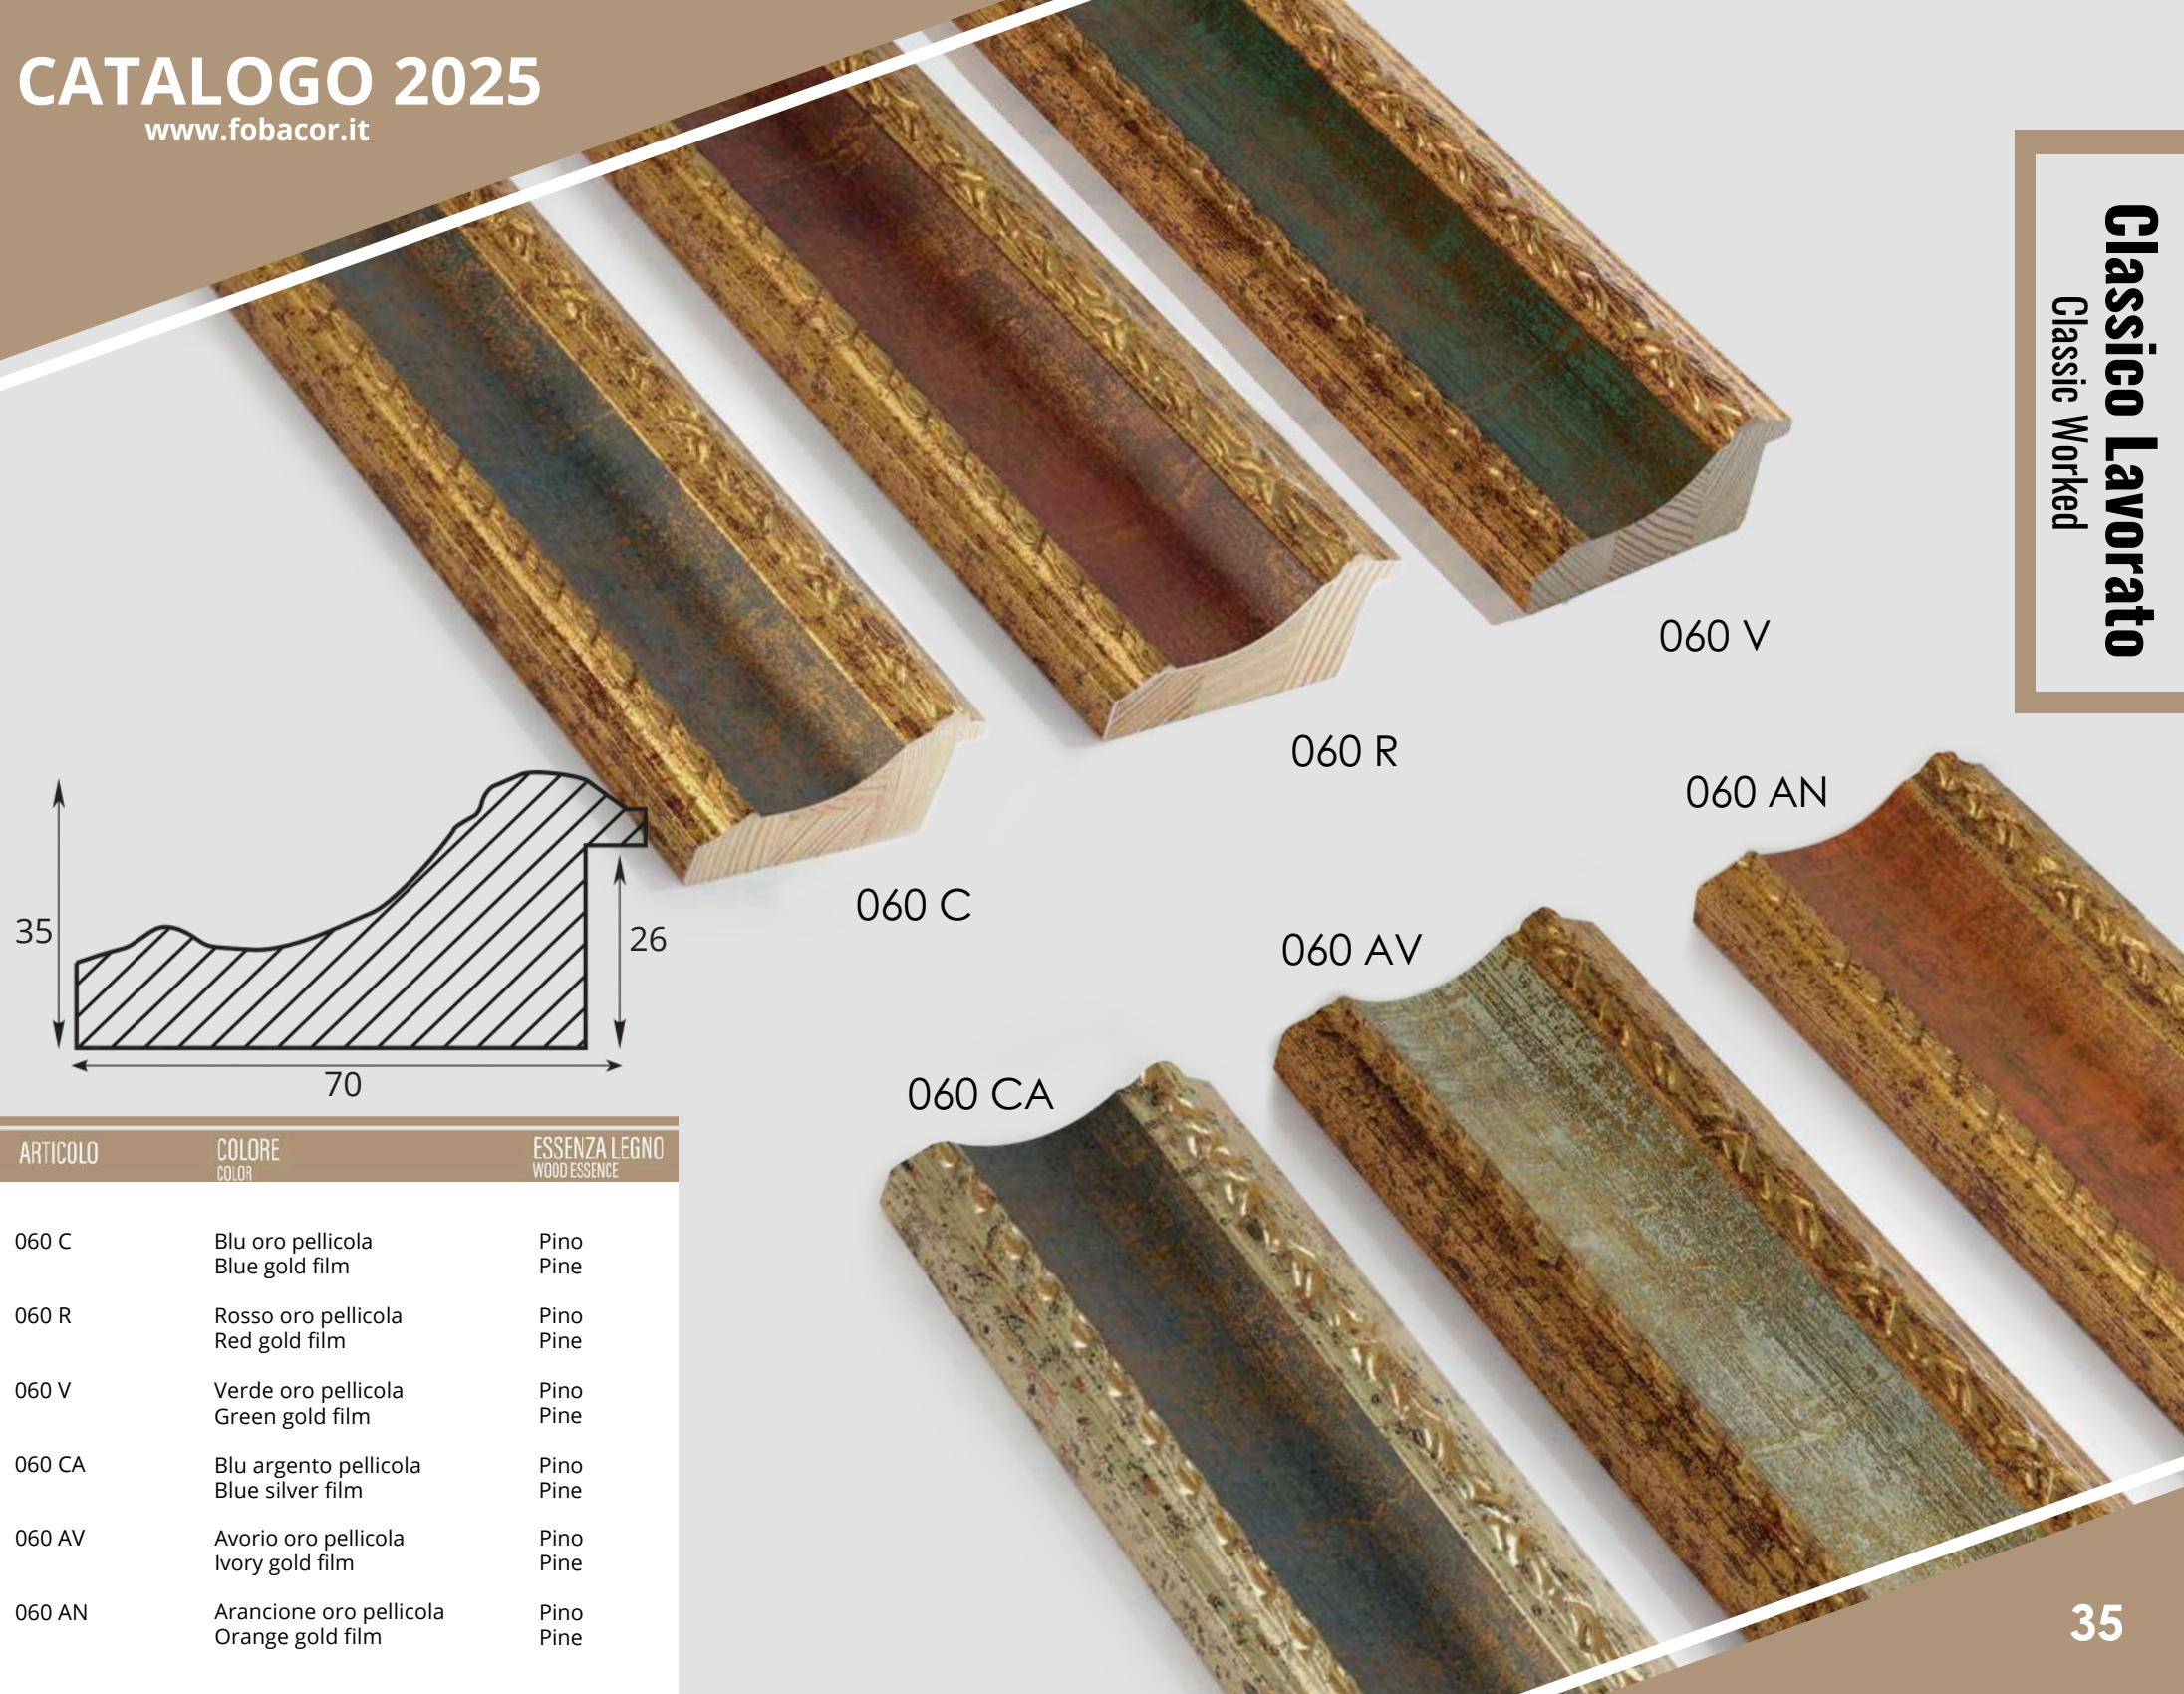

060 V

060 R

060 AN

060 C

060 AV

060 CA

ARTICOLO	COLORE COLOR	ESSENZA LEGNO WOOD ESSENCE
060 C	Blu oro pellicola Blue gold film	Pino Pine
060 R	Rosso oro pellicola Red gold film	Pino Pine
060 V	Verde oro pellicola Green gold film	Pino Pine
060 CA	Blu argento pellicola Blue silver film	Pino Pine
060 AV	Avorio oro pellicola Ivory gold film	Pino Pine
060 AN	Arancione oro pellicola Orange gold film	Pino Pine