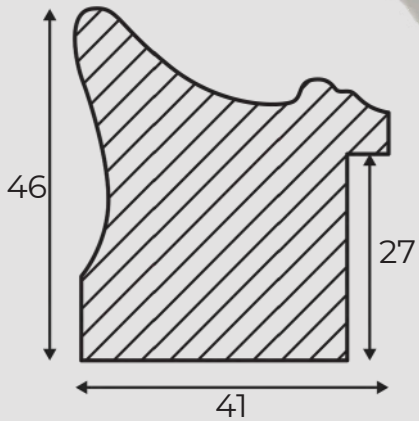

Classico Liscio
Classic smooth

115 BB

115 B

115 NB

115 A

ARTICOLO	COLORE COLOR	ESSENZA LEGNO WOOD ESSENCE
115 B	Oro foglia Gold leaf	Pino Pine
115 A	Argento foglia Silver leaf	Pino Pine
115 BB	Avorio oro Gold ivory	Pino Pine
115 NB	Nero oro Black gold	Pino Pine