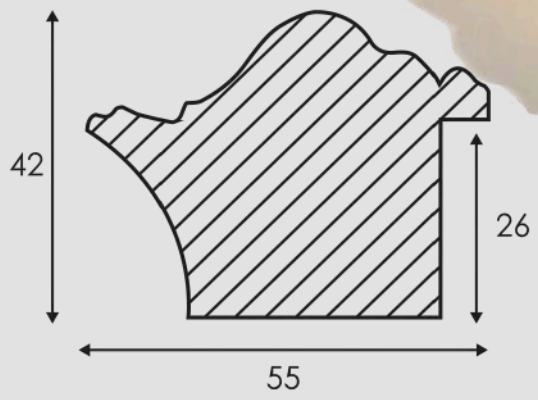

202 NB

202 A

ARTICOLO	COLORE COLOR	ESSENZA LEGNO WOOD ESSENCE
202 B	Oro foglia chiaro Light gold leaf	Pino o Ayous ASIP Pine or Ayous ASIP
202 A	Argento foglia chiaro Light silver leaf	Pino o Ayous ASIP Pine or Ayous ASIP
202 NB	Nero filo oro Black with gold line	Pino o Ayous ASIP Pine or Ayous ASIP
202 AV	Avorio Ivory	Pino o Ayous ASIP Pine or Ayous ASIP