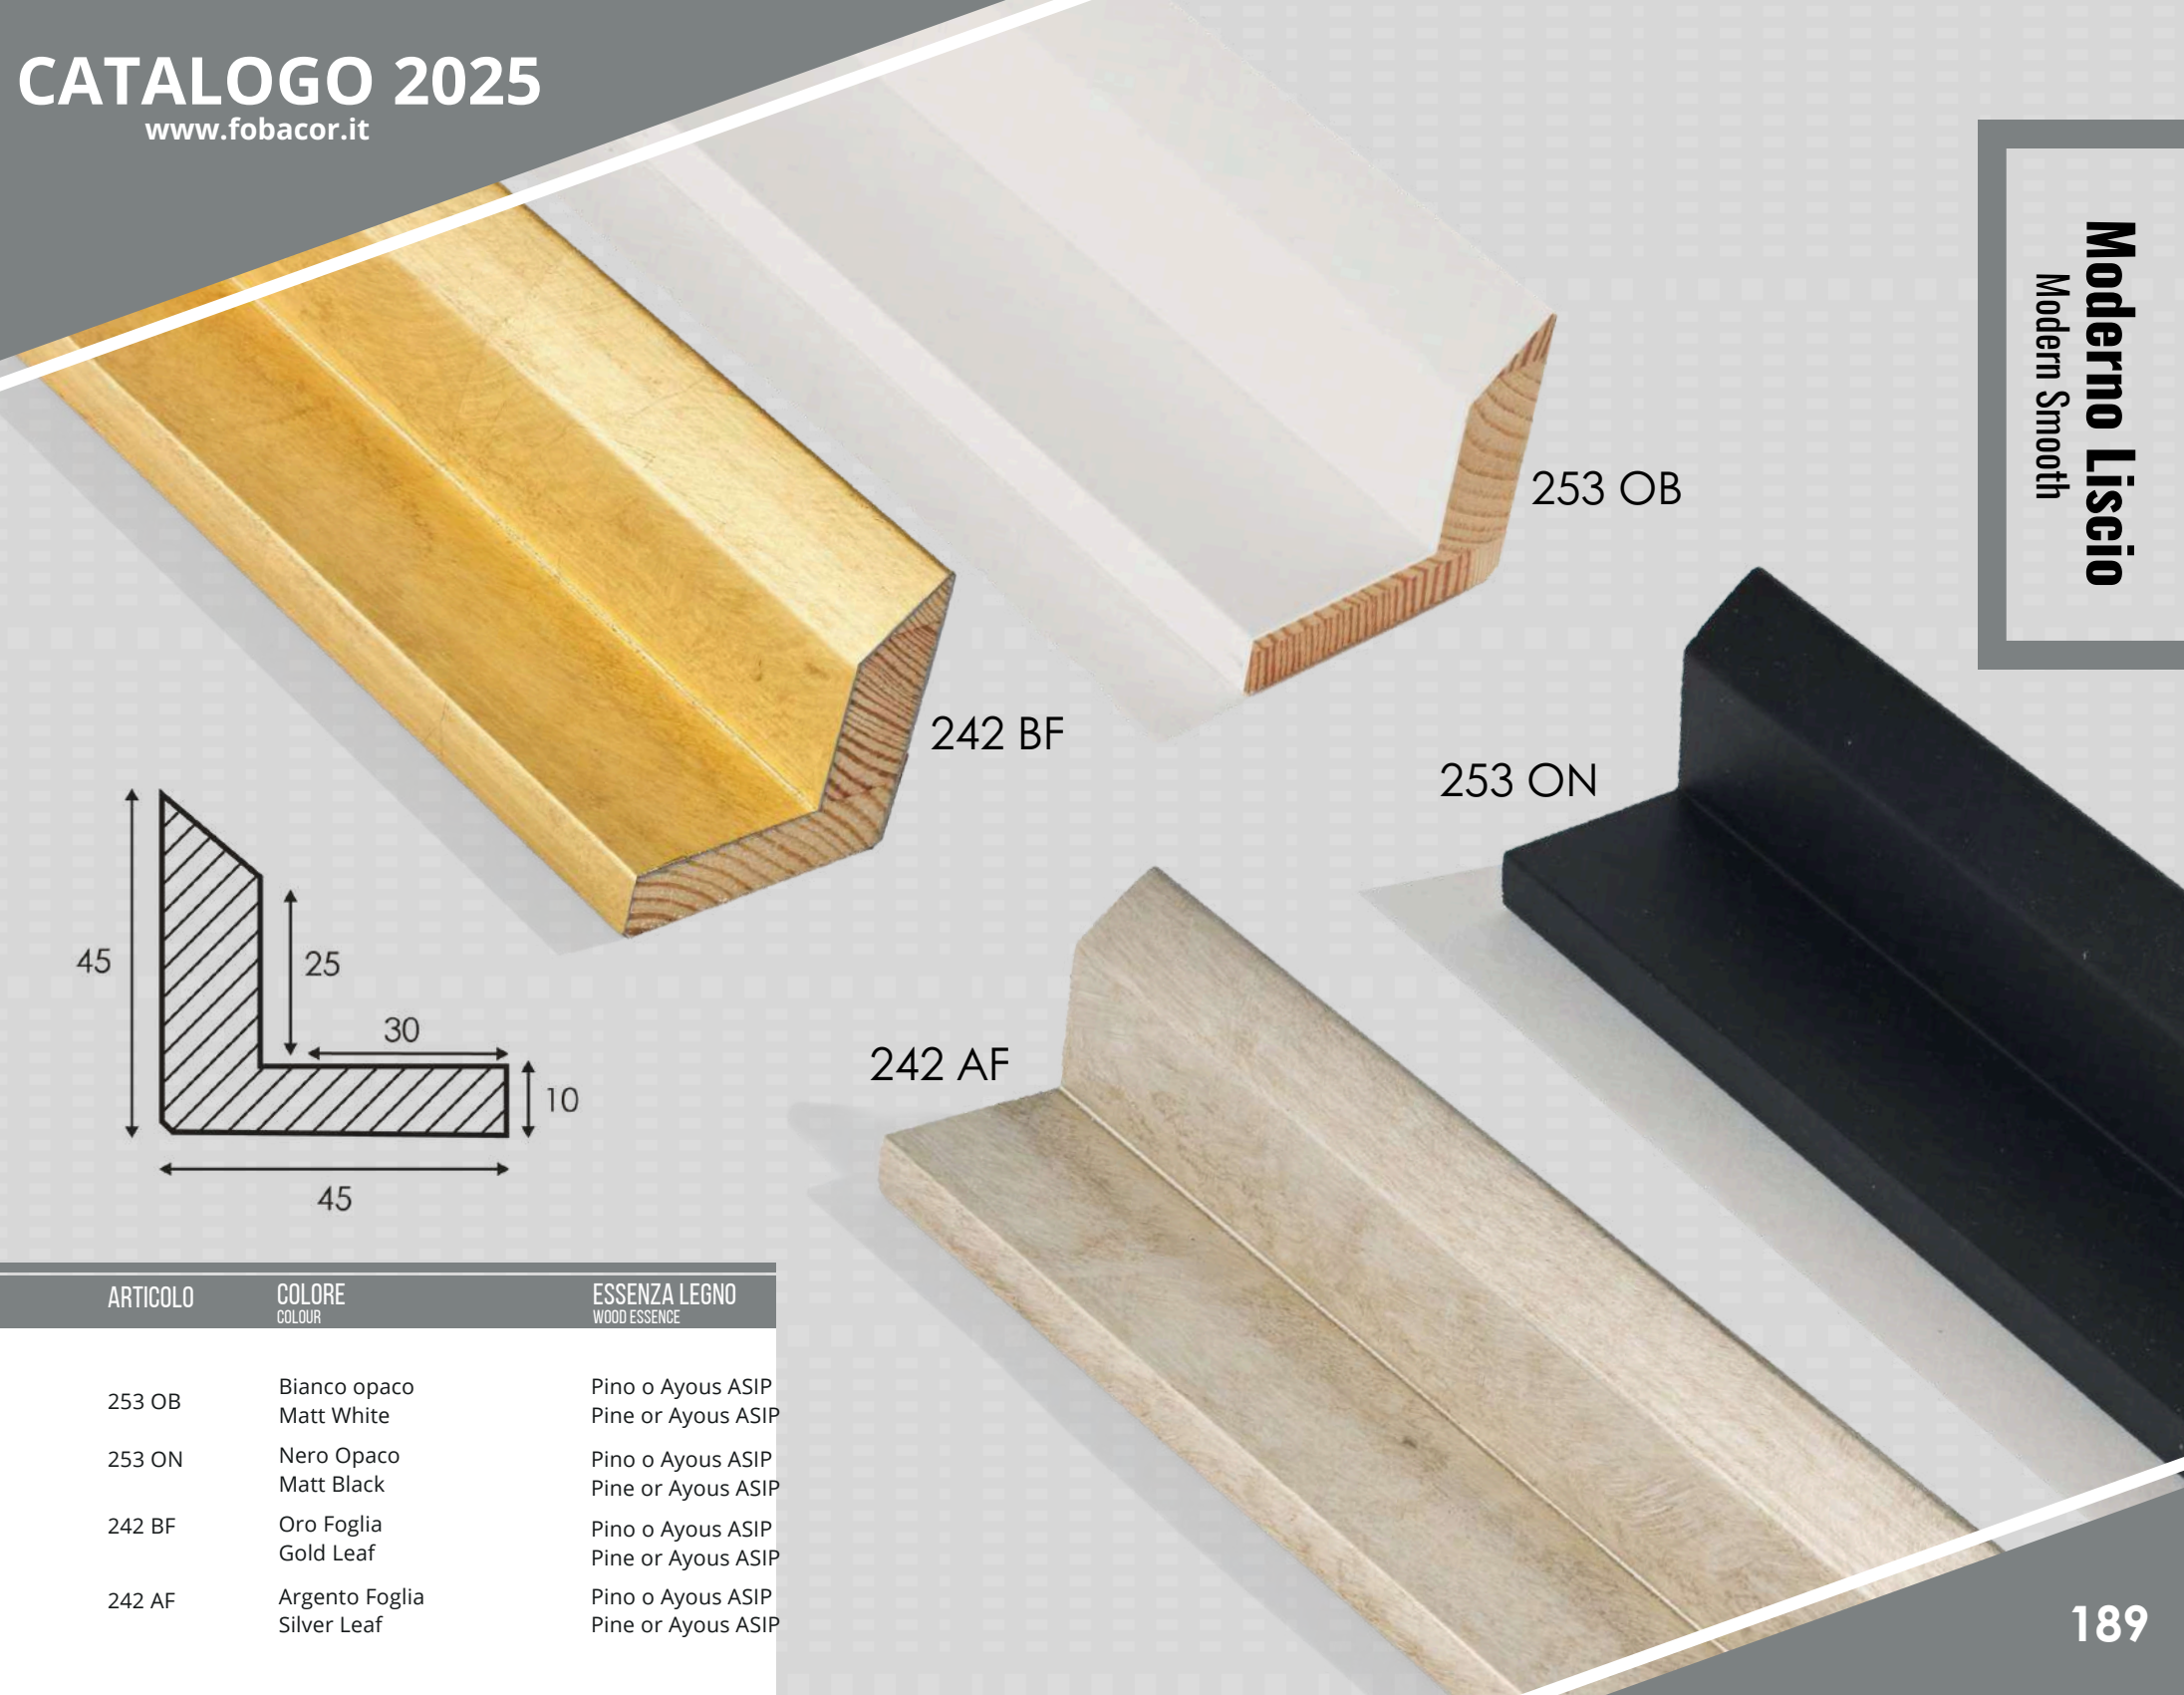

Moderno Liscio
Modern Smooth

251 OB

251 ON

252 BF

252 AF

ARTICOLO	COLORE COLOUR	ESSENZA LEGNO WOOD ESSENCE
252 AF	Argento foglia Silver leaf	Pino o Ayous ASIP Pine or Ayous ASIP
252 BF	Oro foglia Gold leaf	Pino o Ayous ASIP Pine or Ayous ASIP
251 ON	Nero opaco Matt black	Pino o Ayous ASIP Pine or Ayous ASIP
251 OB	Bianco opaco Matt white	Pino o Ayous ASIP Pine or Ayous ASIP