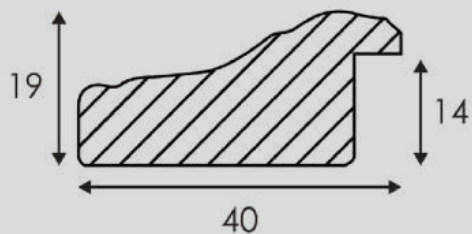

Classico Liscio
Classic smooth

124 AC

124 BR

124 BF

124 AB

124 AR

124 AF

ARTICOLO	COLORE COLOR	ESSENZA LEGNO WOOD ESSENCE
124 BR	Oro pellicola Gold film	Pino Pine
124 AR	Argento pellicola Silver leaf	Pino Pine
124 AC	Ossido oro pellicola Oxidized gold film	Pino Pine
124 AB	Argento oro pellicola Silver gold film	Pino Pine
124 BF	Oro foglia Gold leaf	Pino Pine
124 AF	Argento foglia Silver leaf	Pino Pine