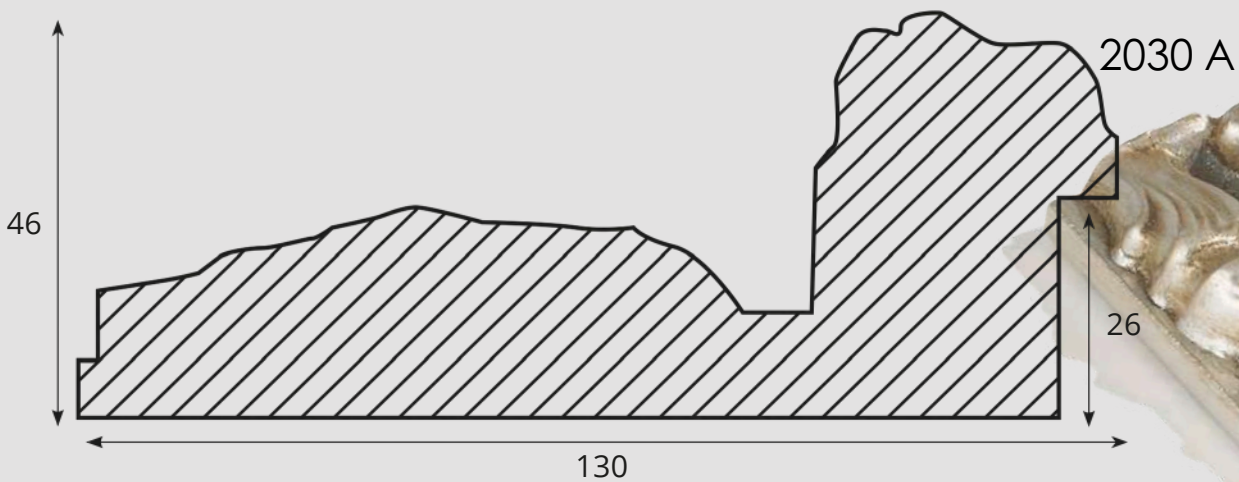

2030 B

ARTICOLO	COLORE COLOR	ESSENZA LEGNO WOOD ESSENCE
2030 A	Argento foglia Silver leaf	Pino Pine
2030 B	Oro foglia Gold leaf	Pino Pine

Classico Lavorato
Classic Worked

2026 BB

2026 B

2026 NB

2026 B1

ARTICOLO	COLORE COLOR	ESSENZA LEGNO WOOD ESSENCE
2026 B1	Oro foglia chiaro Gold leaf clear	Pino Pine
2026 BB	Avorio filo oro Ivory with golden line	Pino Pine
2026 B	Oro foglia Gold leaf	Pino Pine
2026 NB	Nero filo oro Black with golden line	Pino Pine