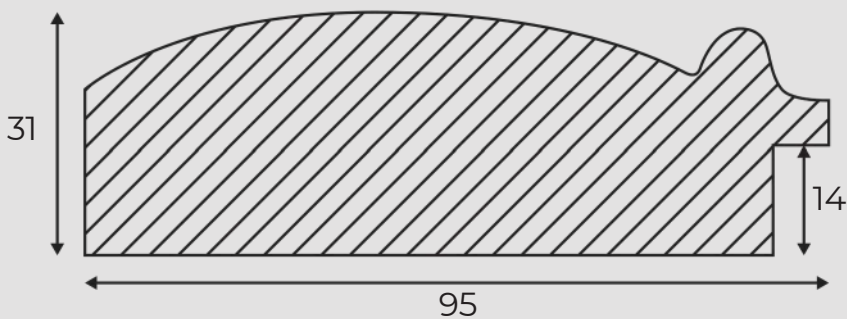

ARTICOLO	COLORE COLOR	ESSENZA LEGNO WOOD ESSENCE
725 NA	Nero filo argento Black with silver line	Pino Pine
725 NB	Nero filo oro Black with golden line	Pino Pine