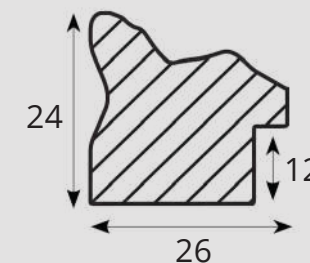

Classico Liscio
Classic smooth

122 AV

122 AC

122 BR

122 AB

122 AR

ARTICOLO	COLORE COLOR	ESSENZA LEGNO WOOD ESSENCE
122 BR	Oro pellicola Gold film	Pino Pine
122 AR	Argento pellicola Silver film	Pino Pine
122 AC	Ossido oro pellicola Oxidized gold film	Pino Pine
122 AB	Argento oro pellicola Silver gold film	Pino Pine
122 AV	Avorio oro pellicola Ivory gold film	Pino Pine