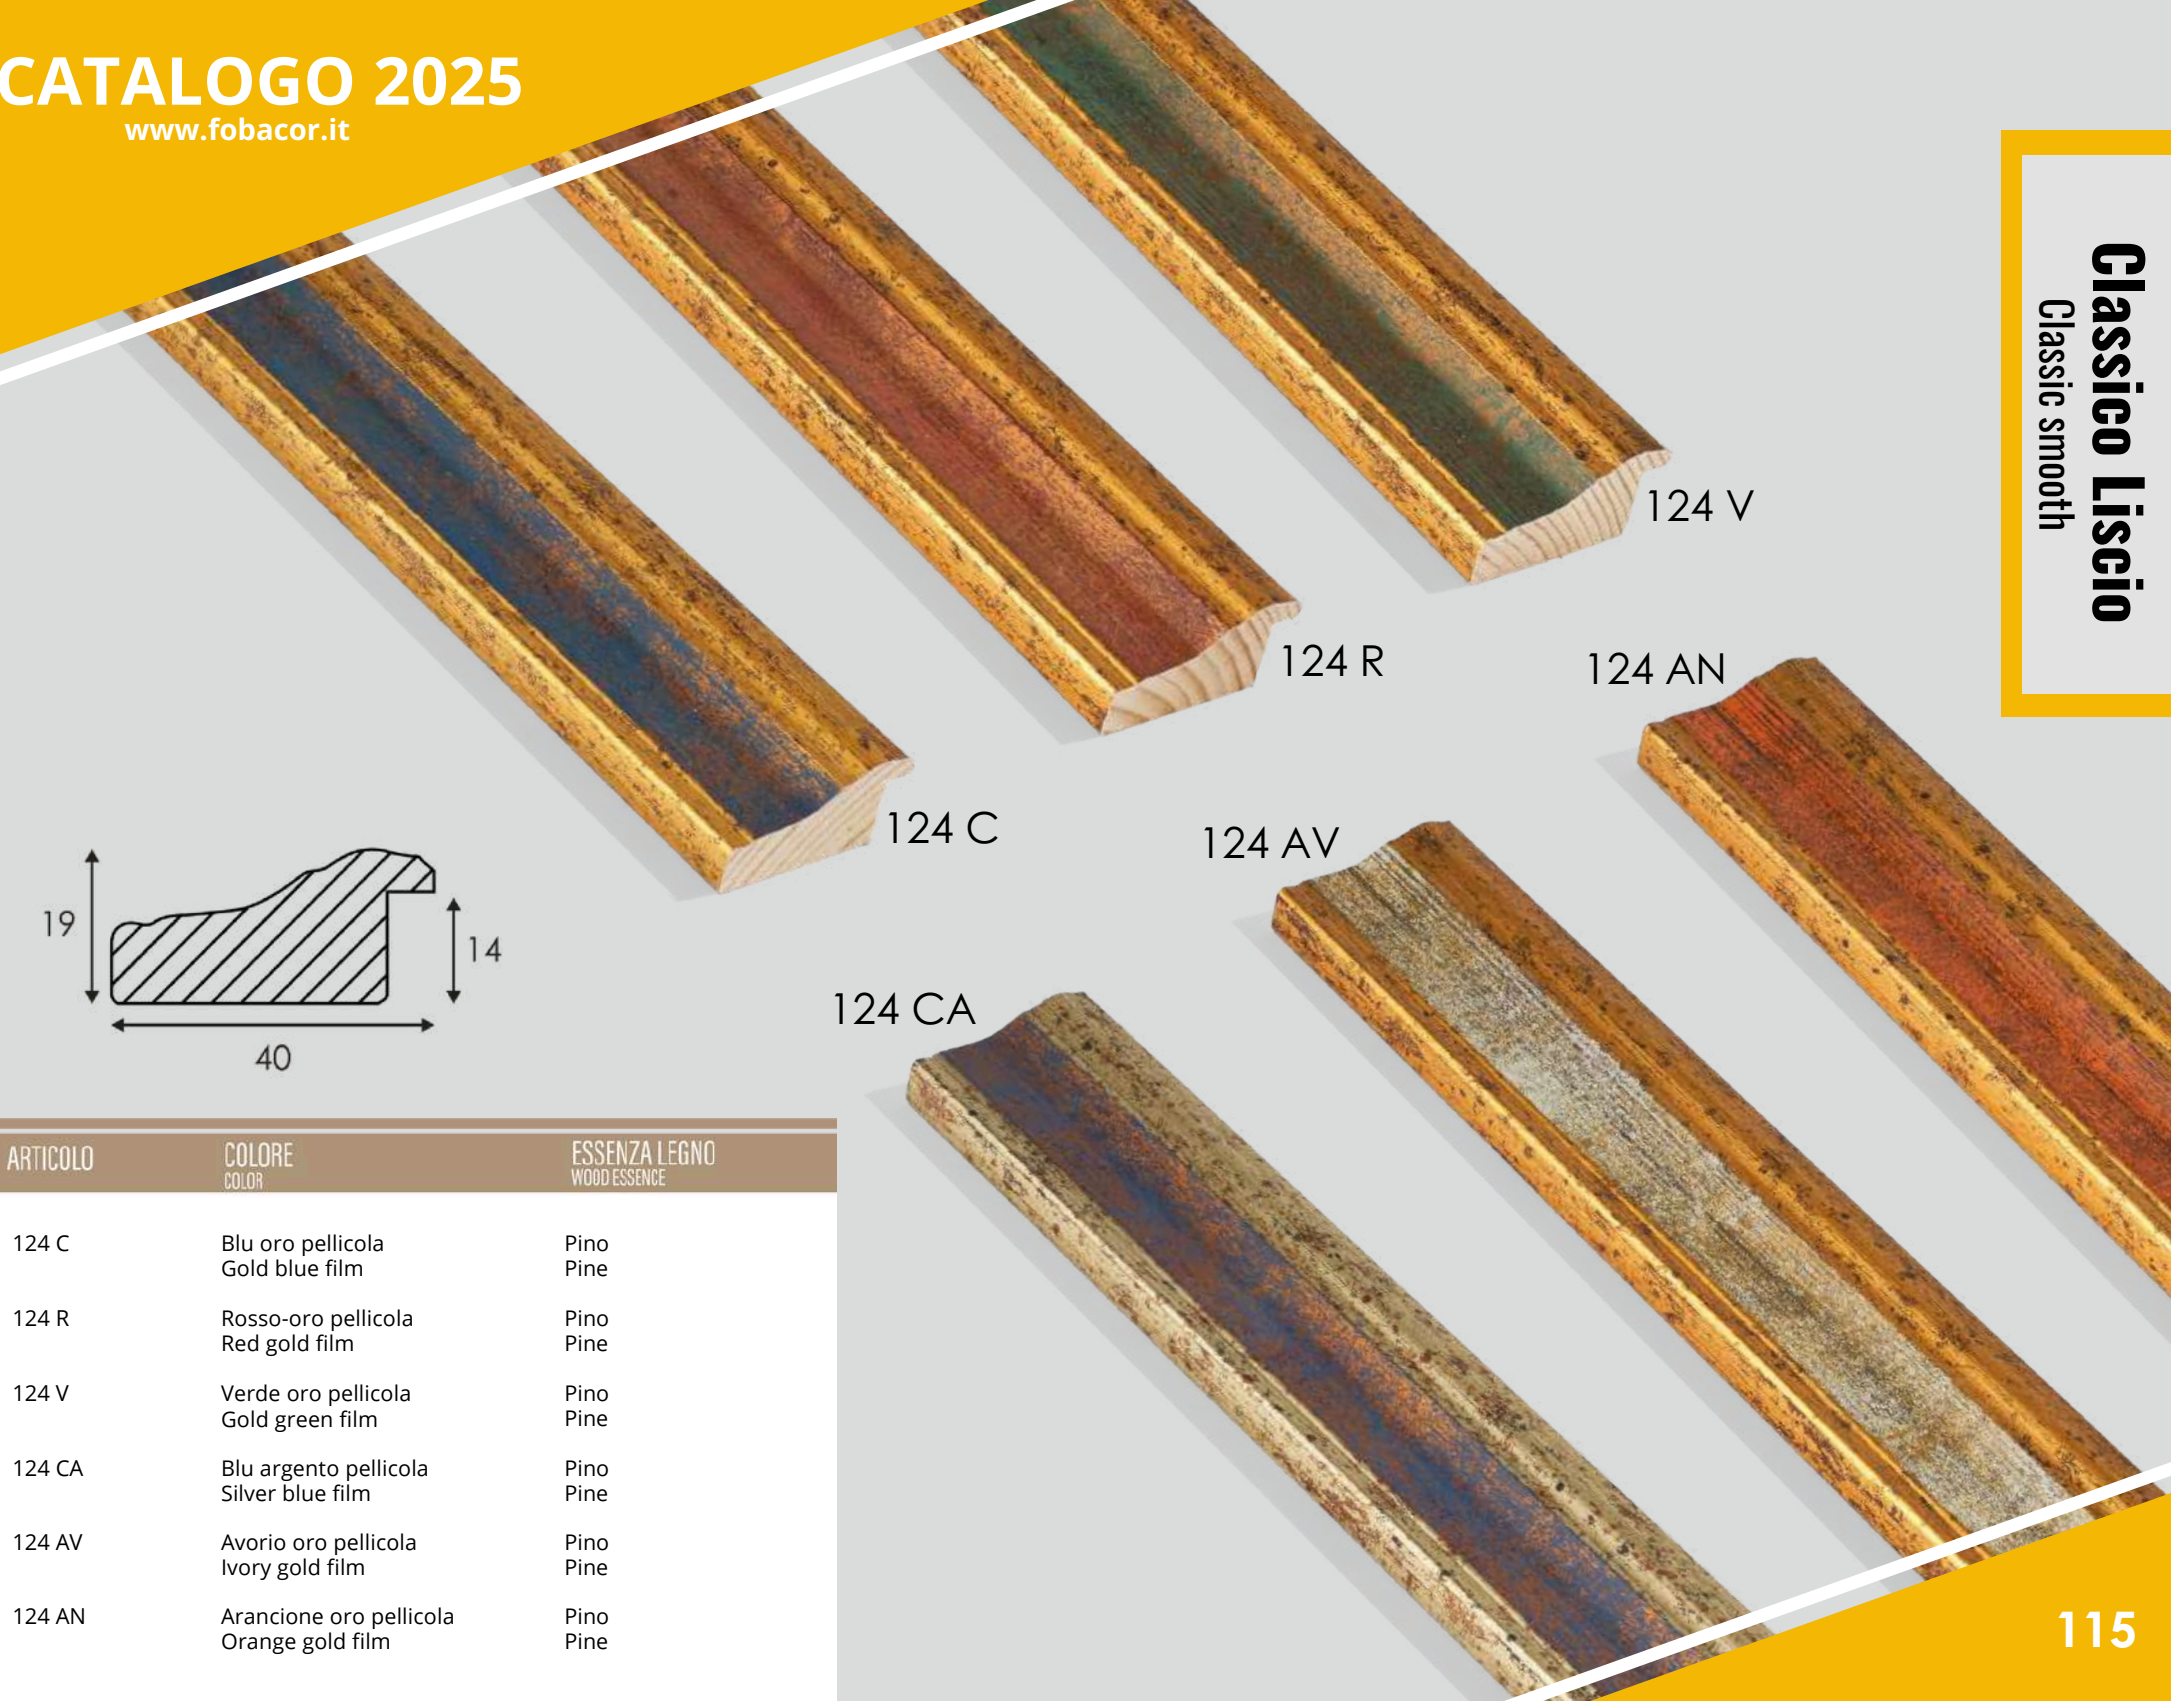

Classico Liscio
Classic smooth

124 AC

124 BR

124 BF

124 AB

124 AR

124 AF

ARTICOLO	COLORE COLOR	ESSENZA LEGNO WOOD ESSENCE
124 BR	Oro pellicola Gold film	Pino Pine
124 AR	Argento pellicola Silver leaf	Pino Pine
124 AC	Ossido oro pellicola Oxidized gold film	Pino Pine
124 AB	Argento oro pellicola Silver gold film	Pino Pine
124 BF	Oro foglia Gold leaf	Pino Pine
124 AF	Argento foglia Silver leaf	Pino Pine