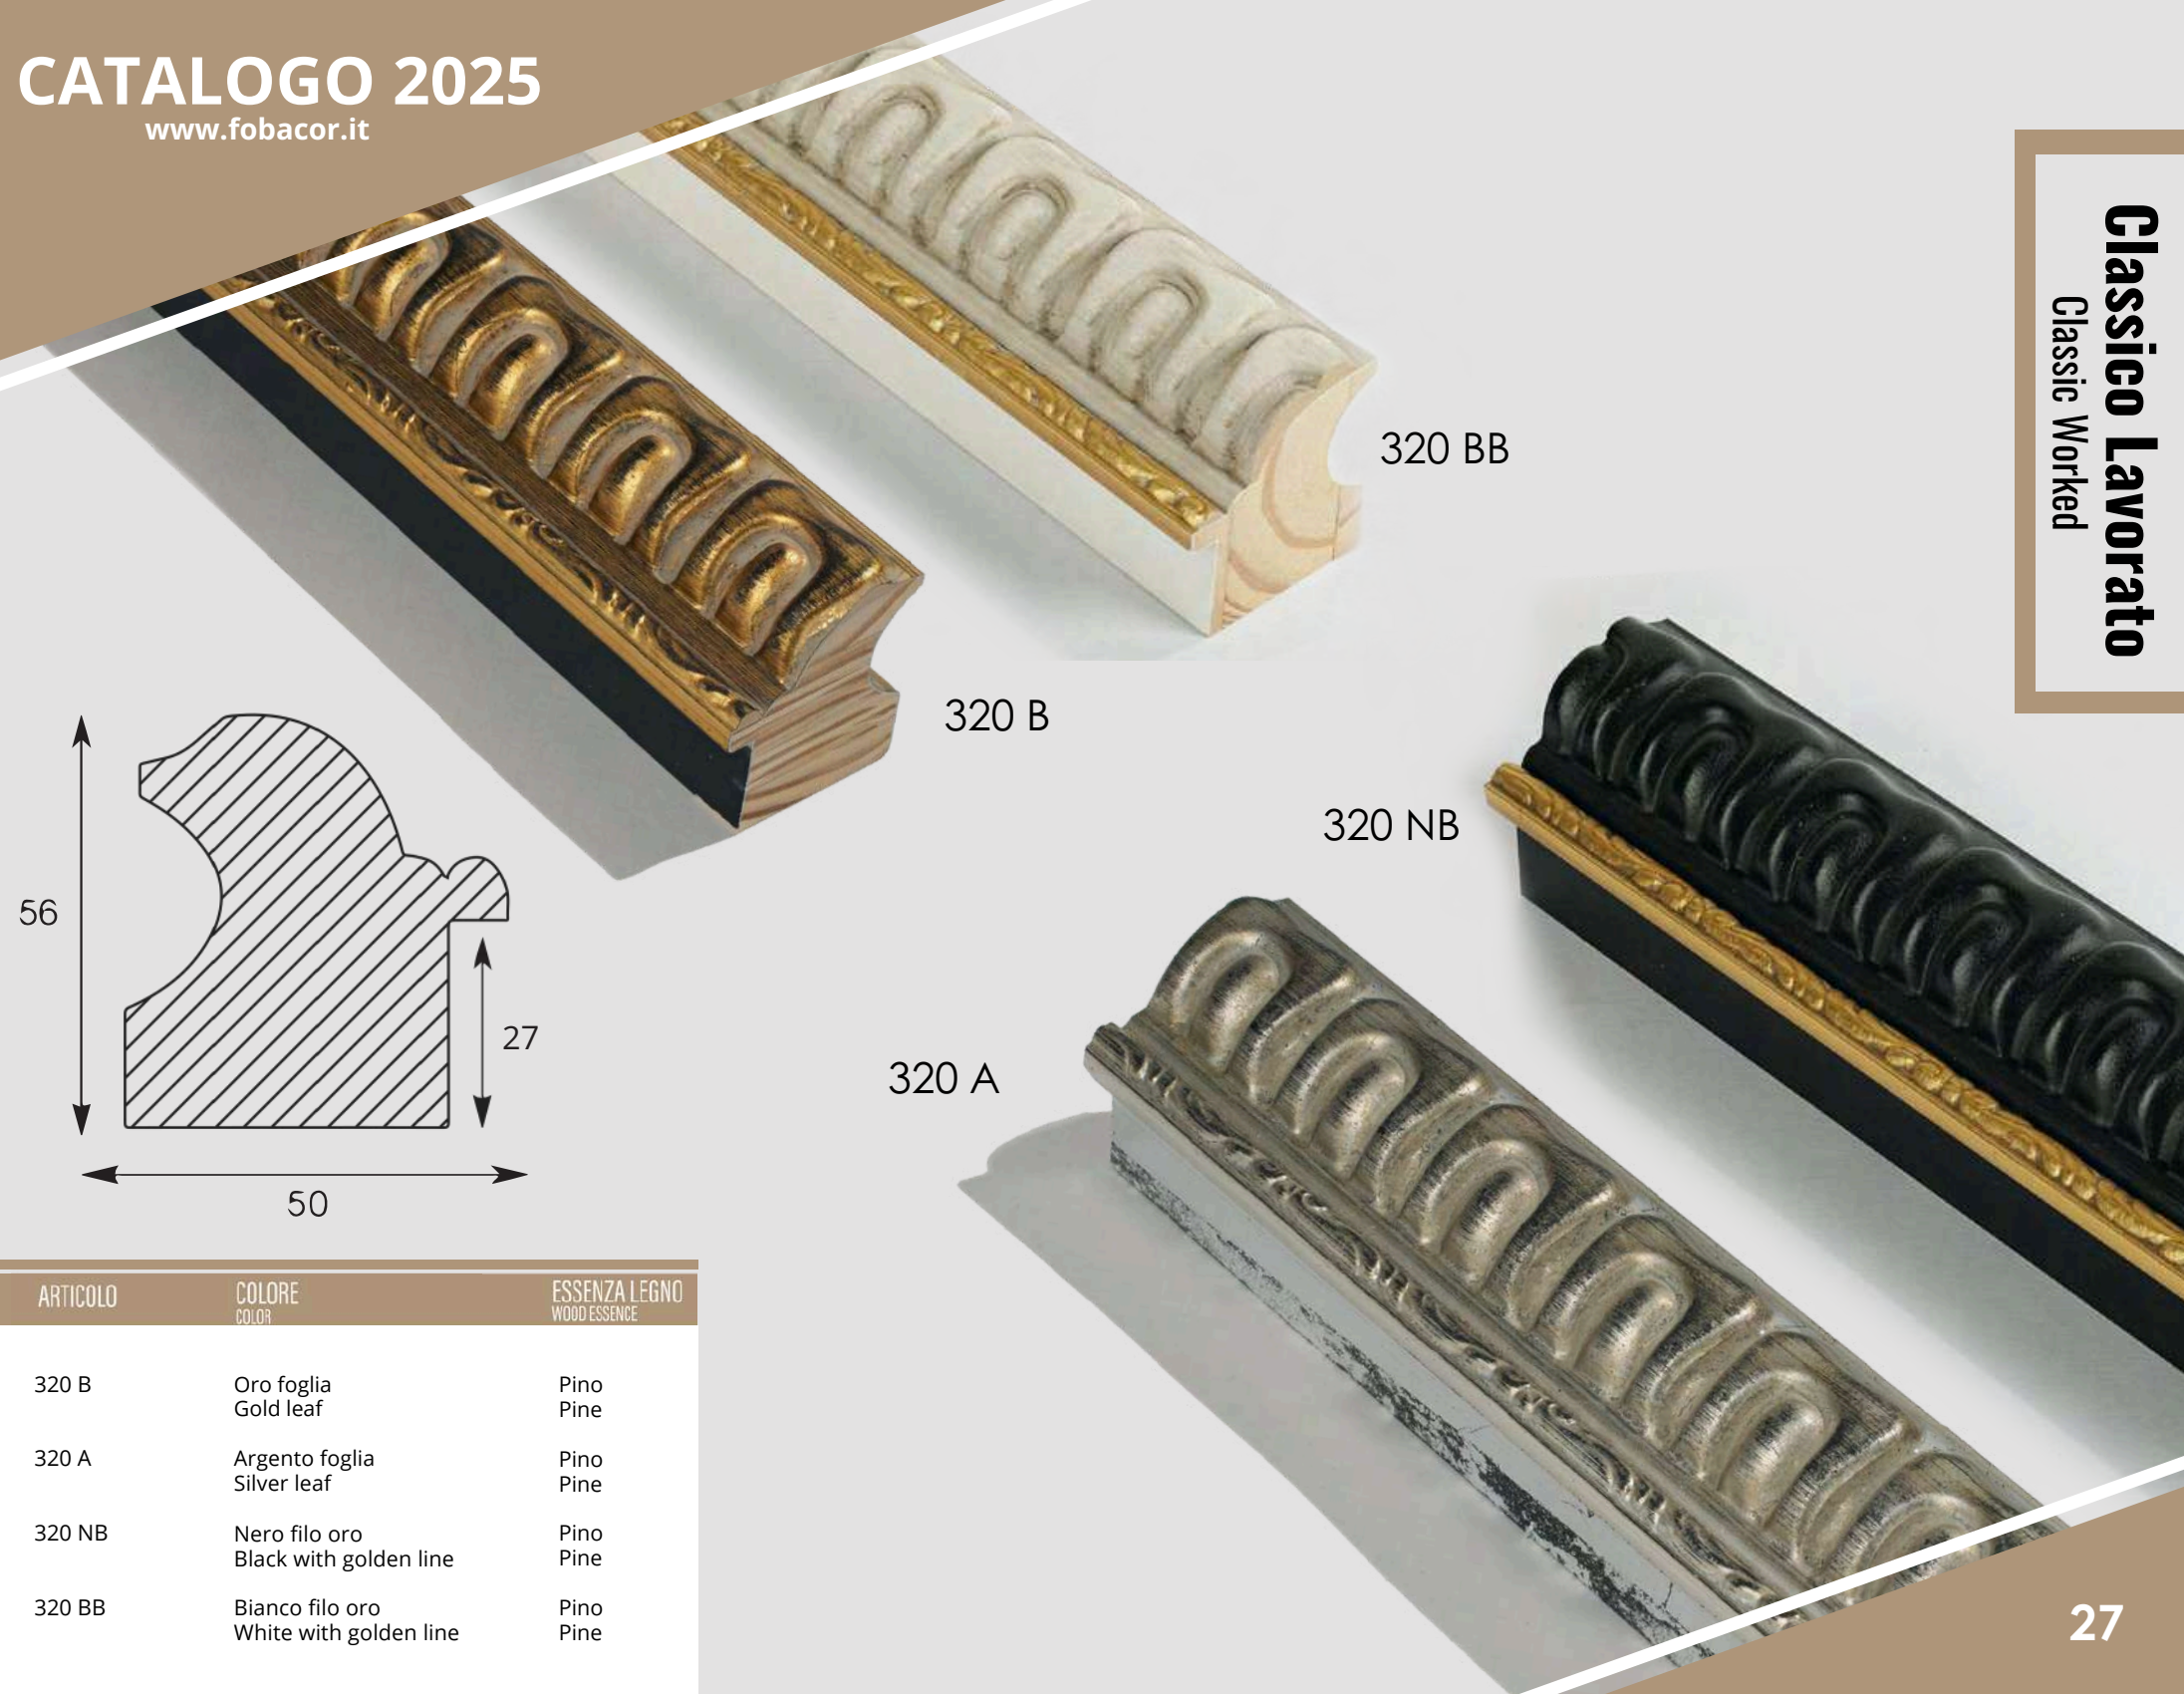

Classico Lavorato

Classic Worked

652 OB

652 B

652 A

ARTICOLO	COLORE COLOR	ESSENZA LEGNO WOOD ESSENCE
652 B	Oro foglia Gold leaf	Pino Pine
652 A	Argento foglia Silver leaf	Pino Pine
652 OB	Bianco White	Pino Pine