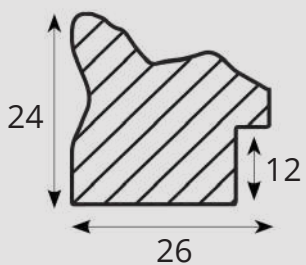

122 C

122 R

122 V

122 AN

122 CA

ARTICOLO	COLORE COLOR	ESSENZA LEGNO WOOD ESSENCE
122 AN	Arancione oro pellicola Orange gold film	Pino Pine
122 C	Blu oro pellicola Gold blue film	Pino Pine
122 V	Verde oro pellicola Gold green film	Pino Pine
122 R	Rosso-oro pellicola Red gold film	Pino Pine
122 CA	Blu argento pellicola Silver blue film	Pino Pine