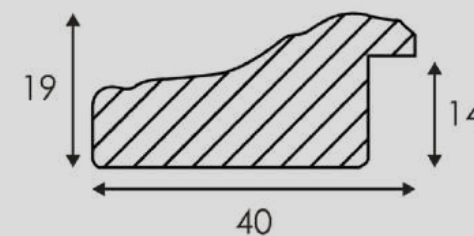

Classico Liscio
Classic smooth

124 AC

124 BR

124 BF

124 AB

124 AR

124 AF

ARTICOLO	COLORE COLOR	ESSENZA LEGNO WOOD ESSENCE
124 BR	Oro pellicola Gold film	Pino Pine
124 AR	Argento pellicola Silver leaf	Pino Pine
124 AC	Ossido oro pellicola Oxidized gold film	Pino Pine
124 AB	Argento oro pellicola Silver gold film	Pino Pine
124 BF	Oro foglia Gold leaf	Pino Pine
124 AF	Argento foglia Silver leaf	Pino Pine