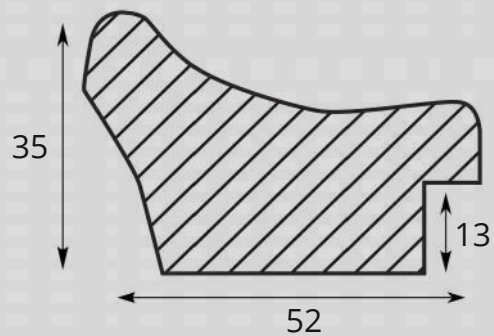

Moderno Lavorato
Modern Worked

530 LB

530 B

530 LN

530 A

ARTICOLO	COLORE COLOUR	ESSENZA LEGNO WOOD ESSENCE
530 A	Argento foglia Silver leaf	Pino Pine
530 B	Oro foglia Gold leaf	Pino Pine
530 LN	Nero Lucido Glossy Black	Pino Pine
530 LB	Bianco Lucido Glossy White	Pino Pine