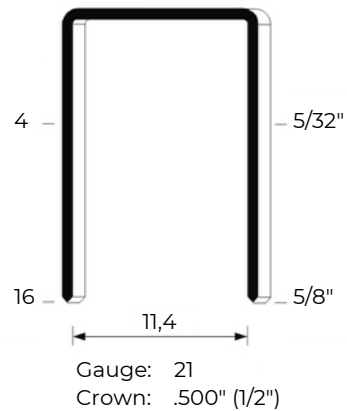

OMER - Confezione da 10.000 Pezzi

80/10mm

OMER - Confezione da 10.000 Pezzi

80/14mm

OMER - Confezione da 10.000 Pezzi

0,65x0,95

0,65x0,95

Gauge: 21
Crown: .170" (3/16")