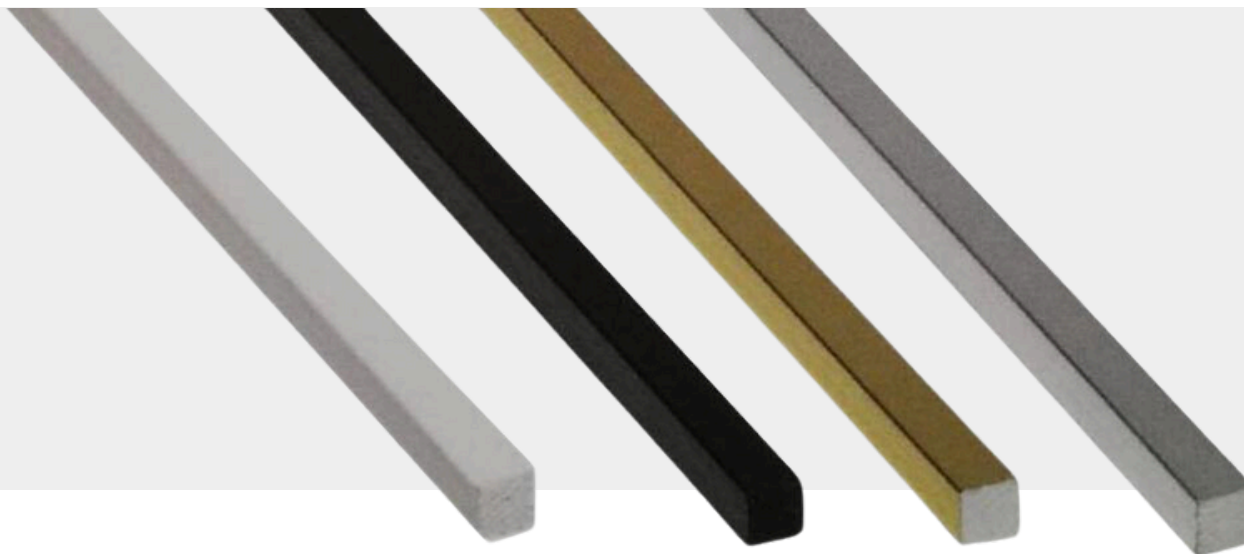

Kenda Bianco 1 Kg

Colla vinilica bianca ad elevato incollaggio. Adatta per ogni tipo di materiale, in special modo per il legno.

Disponibile nel formato da 1Kg.

FISSATRICE F15

Il funzionamento è identico a quello della F18, ma **utilizza lamelle flessibili** e quindi molto **utile per cornici intercambiabili**, soprattutto quando non si ha molto spazio per fissare il retro della cornice.

Argento

Nero

Bianco

Vendibili in confezione da 100 mt.

Codice

AM0218 0111 FO1C

Descrizione

Attaccaglia dentata
piana ottonata