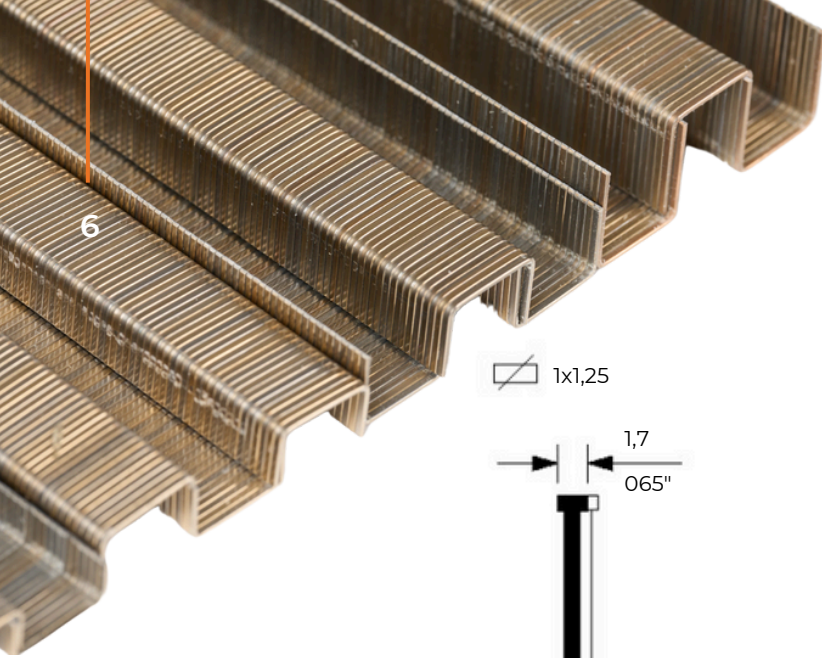

6

1x1,25

Groppini 12/18

Per fissatrice F18.
Confezione da 7.000 pezzi

Graffe

80/06mm

OMER - Confezione da 10.000 Pezzi

80/08mm

OMER - Confezione da 10.000 Pezzi

80/10mm

OMER - Confezione da 10.000 Pezzi

80/14mm

OMER - Confezione da 10.000 Pezzi

0,65x0,95