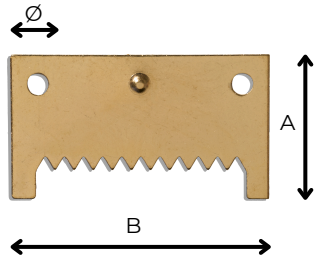

Argento

Nero

Bianco

Vendibili in confezione da 100 mt.

Codice

AM0218 0111 FO1C

Descrizione

Attaccaglia dentata
piana ottonata