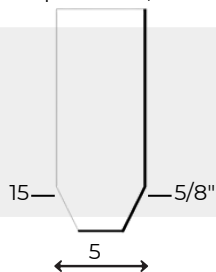

OMER - Confezione da 10.000 Pezzi

80/10mm

OMER - Confezione da 10.000 Pezzi

80/14mm

OMER - Confezione da 10.000 Pezzi

0,65x0,95

0,65x0,95

Gauge: 21
Crown: .170" (3/16")

OMER - Confezione da 10.000 Pezzi

Spessore 0,38

Lamelle F15

Lamelle per fissatrice F15.
Confezione da 10.000 pezzi

Width: .196" (3/16")
Thickness: .015"

Punti Alfa

H07 MM ALFA PLUS/M

Punti Alfa. Confezione da 4.000 Pezzi