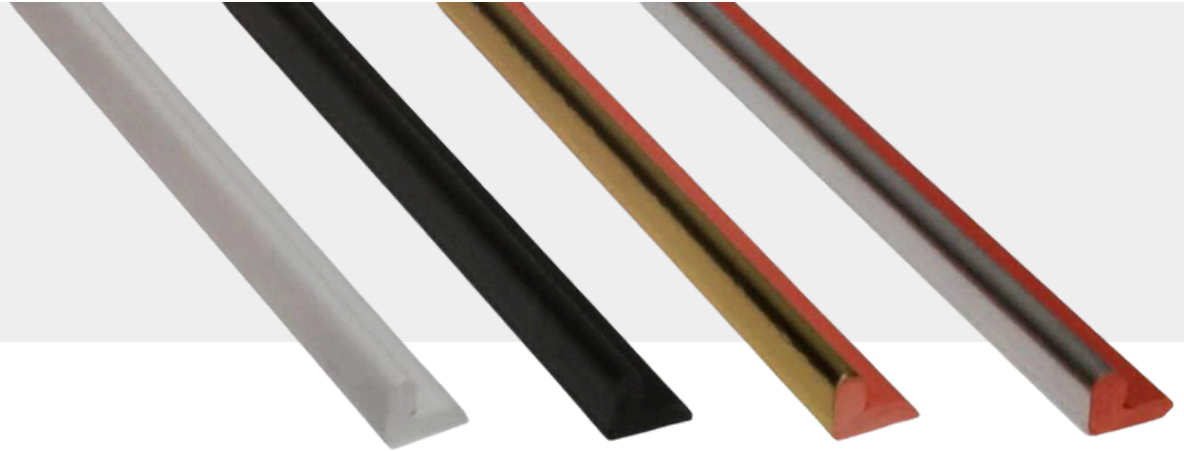

Slip

Dimensioni:

10x7 mm.

Altezza Asta: 2 mt

Colori disponibili:

Bianco

Oro

Argento

Nero

Vendibili in confezione da 100 mt.